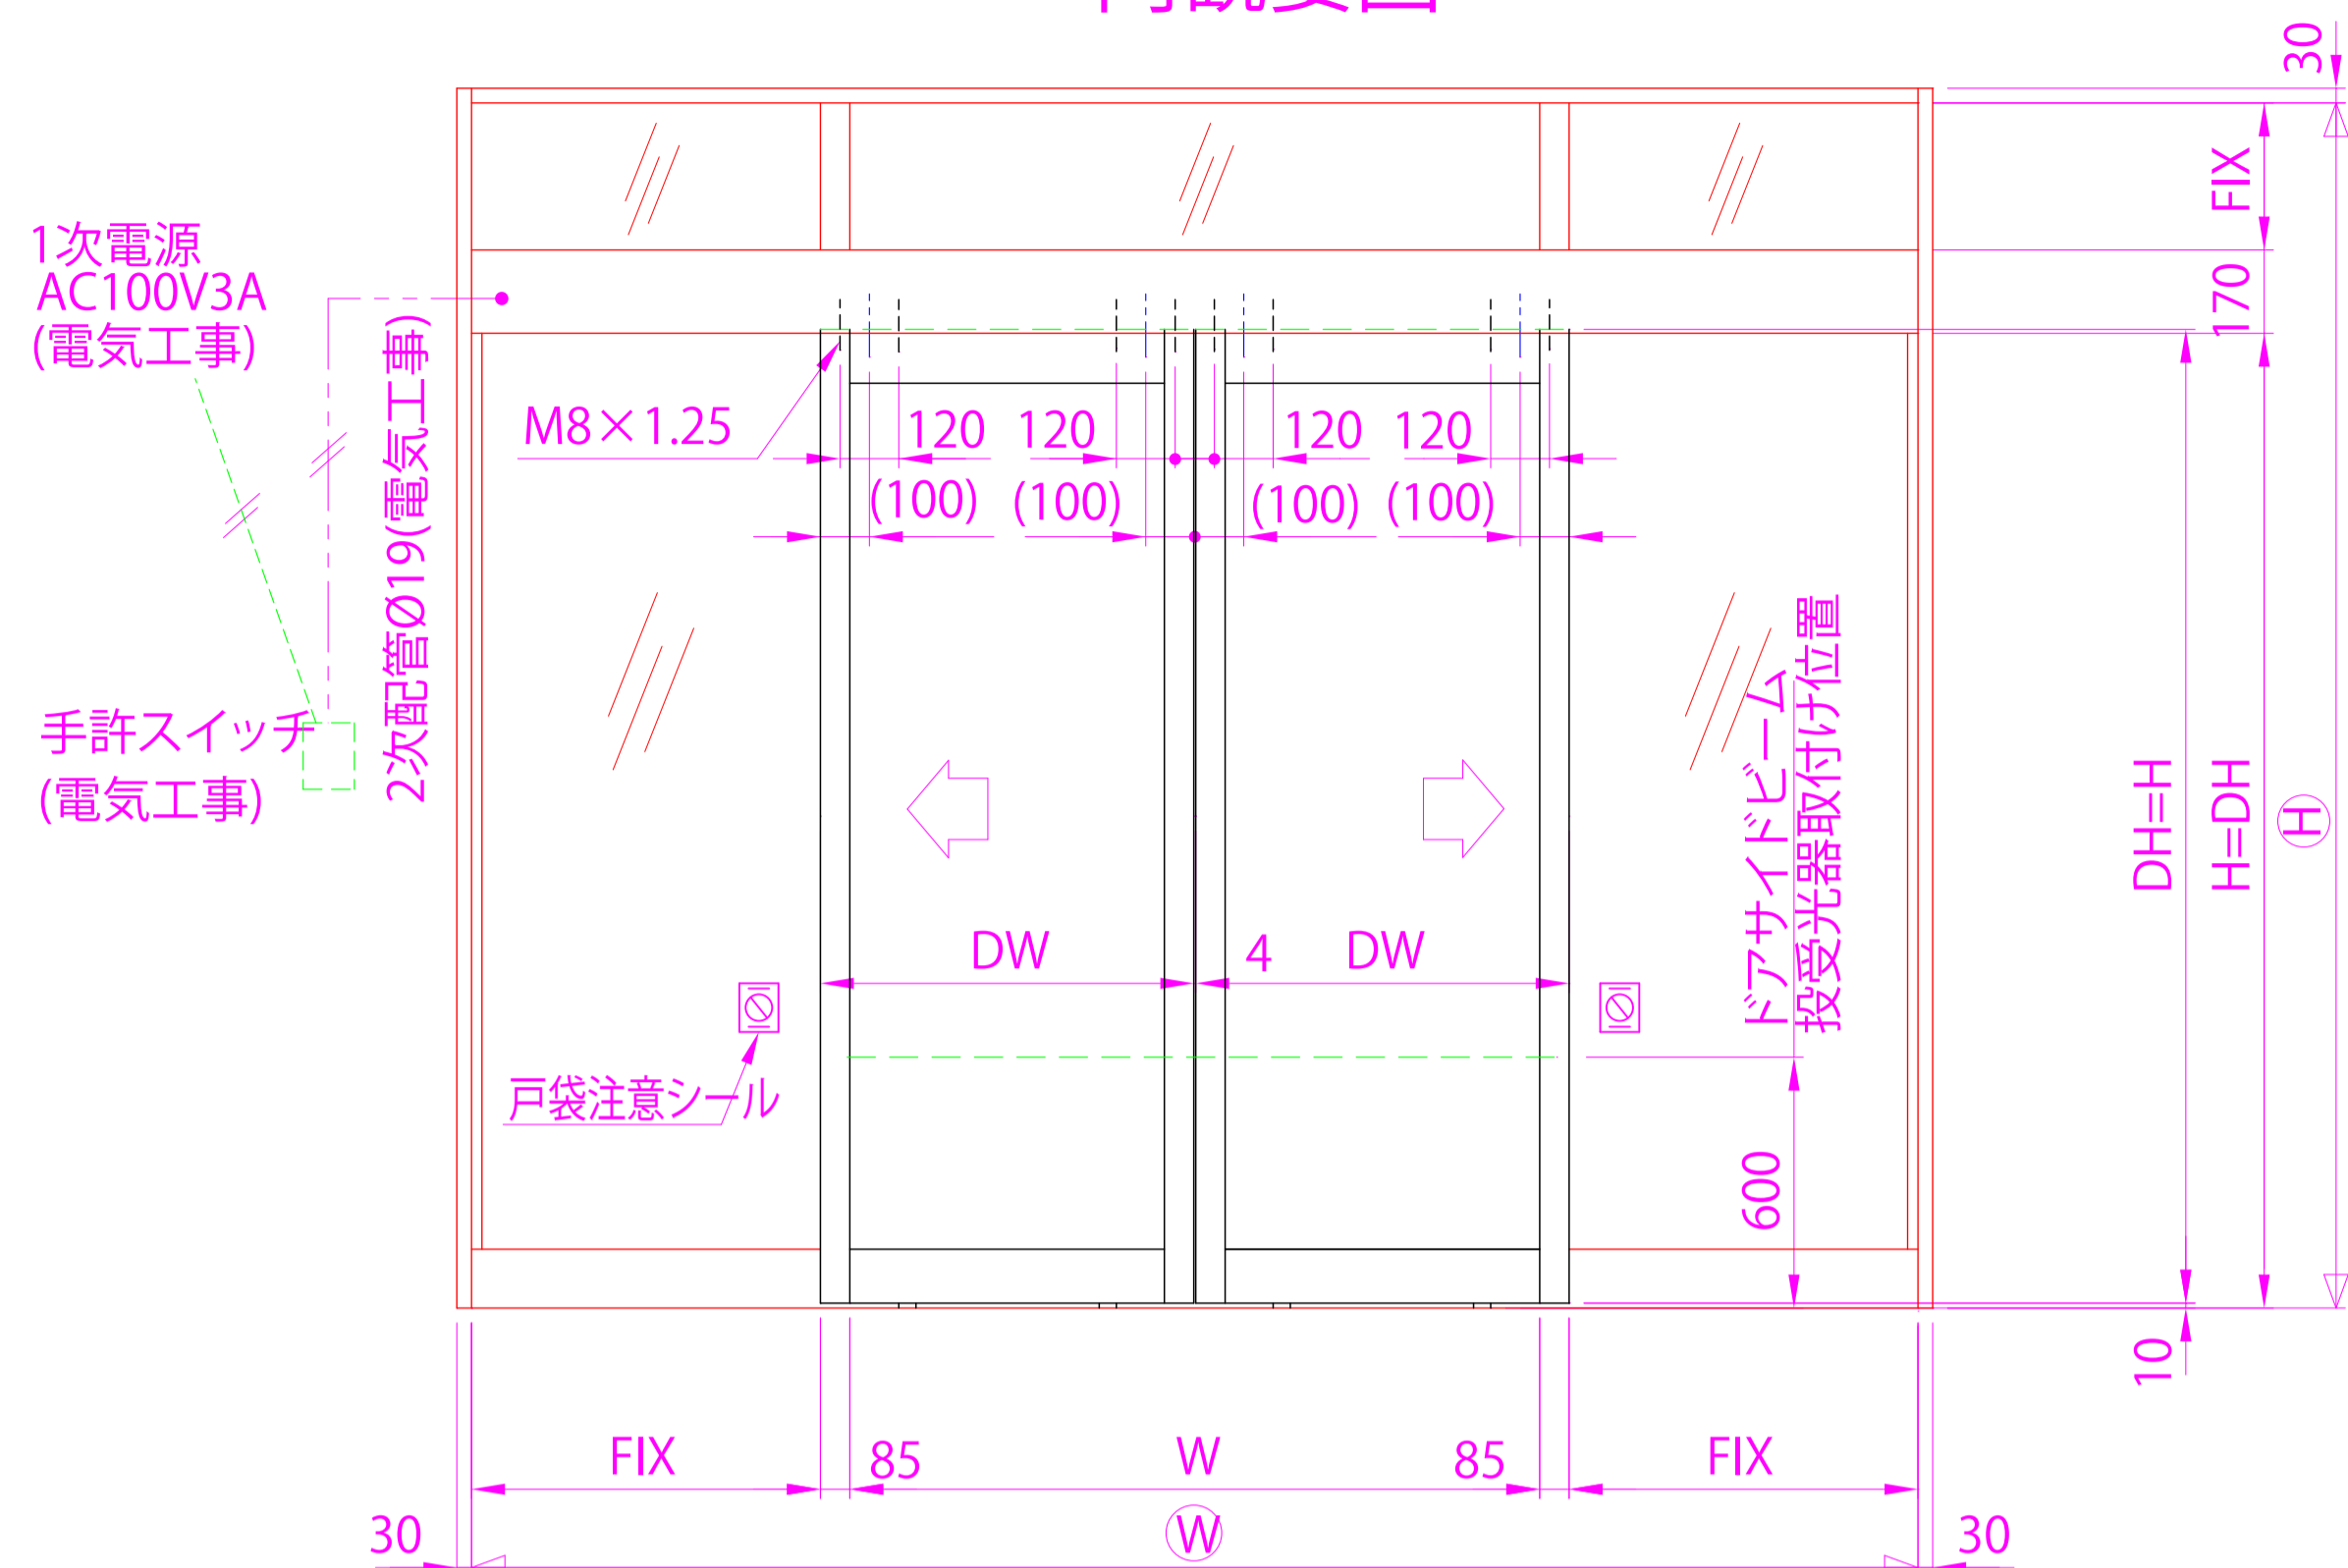

内観姿図

- 基本断面図  
インテグラーレドア  
無目材・・・SFN1121P  
無目カバー・・・SFN1121P

● 内蔵式ダイムオートドア『E Bタイプ』は、各アルミメーカー様が販売している自動ドア用規格無目材に内蔵するタイプで、アルミメーカー様各社共通のコーナーピースにより、国内7社すべての部材に取付けることができます。  
中芯吊りですのでローラーの耐久性も高くなりました。又、各部品の組込みはフリースライド方式を採用し、取付け先で切縮めがあっても簡単に部品の移動・固定ができます。

- 規格無目販売メーカー (順不同)  
新日軽(株)様 昭和フロント(株)様  
不二サッシ(株)様 YKK ap(株)様  
トステム(株)様  
三協立山アルミ(株)様  
(株)日本アルミ様

新日軽(株)様基本納り図

Ver(バージョン)

2

**DIME**  
AUTO DOOR