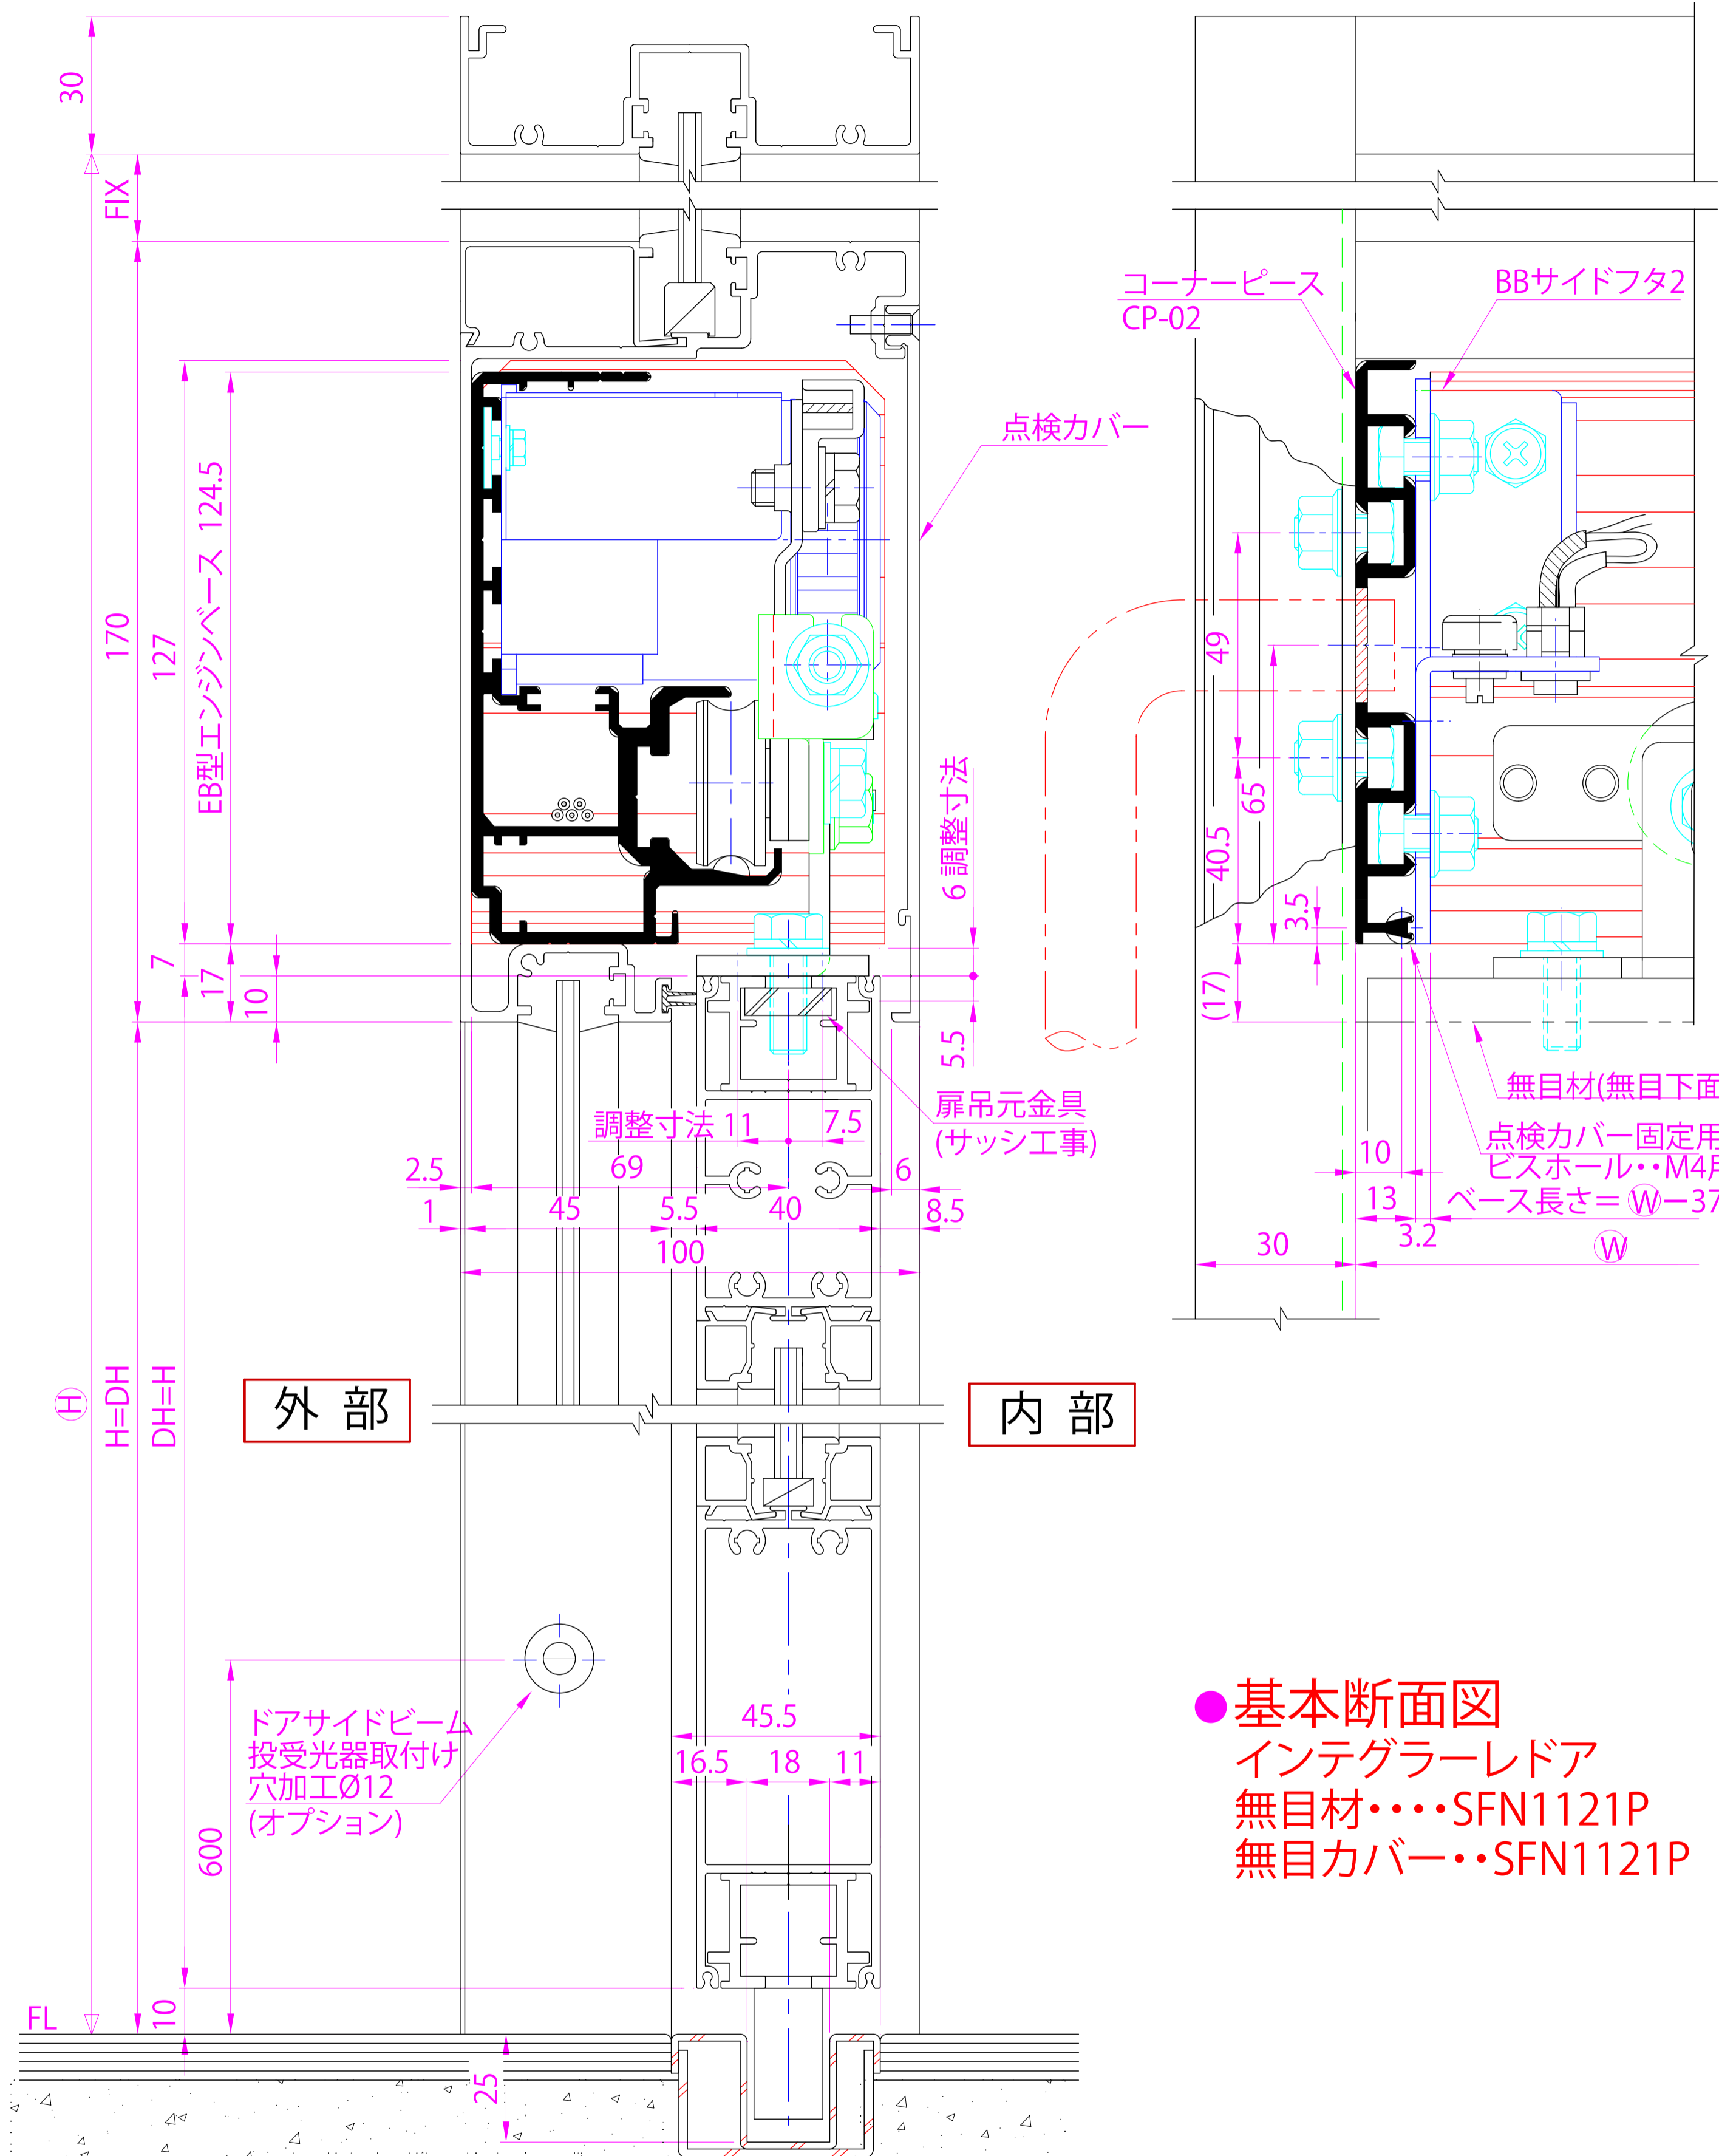

内観姿図

- 基本断面図  
インテグラーレドア  
無目材・・・SFN1121P  
無目カバー・・・SFN1121P

● 内蔵式ダイムオートドア『E Bタイプ』は、各アルミメーカー様が販売している自動ドア用規格無目材に内蔵するタイプで、アルミメーカー様各社共通のコーナーピースにより、国内7社すべての部材に取付けることができます。  
中芯吊りですのでローラーの耐久性も高くなりました。又、各部品の組込みはフリースライド方式を採用し、取付け先で切縮めがあっても簡単に部品の移動・固定ができます。

- 規格無目販売メーカー (順不同)  
新日軽(株)様 昭和フロント(株)様  
不二サッシ(株)様 YKK ap(株)様  
トステム(株)様  
三協立山アルミ(株)様  
(株)日本アルミ様

新日軽(株)様基本納り図

Ver(バージョン)

2

**DIME**  
AUTO DOOR