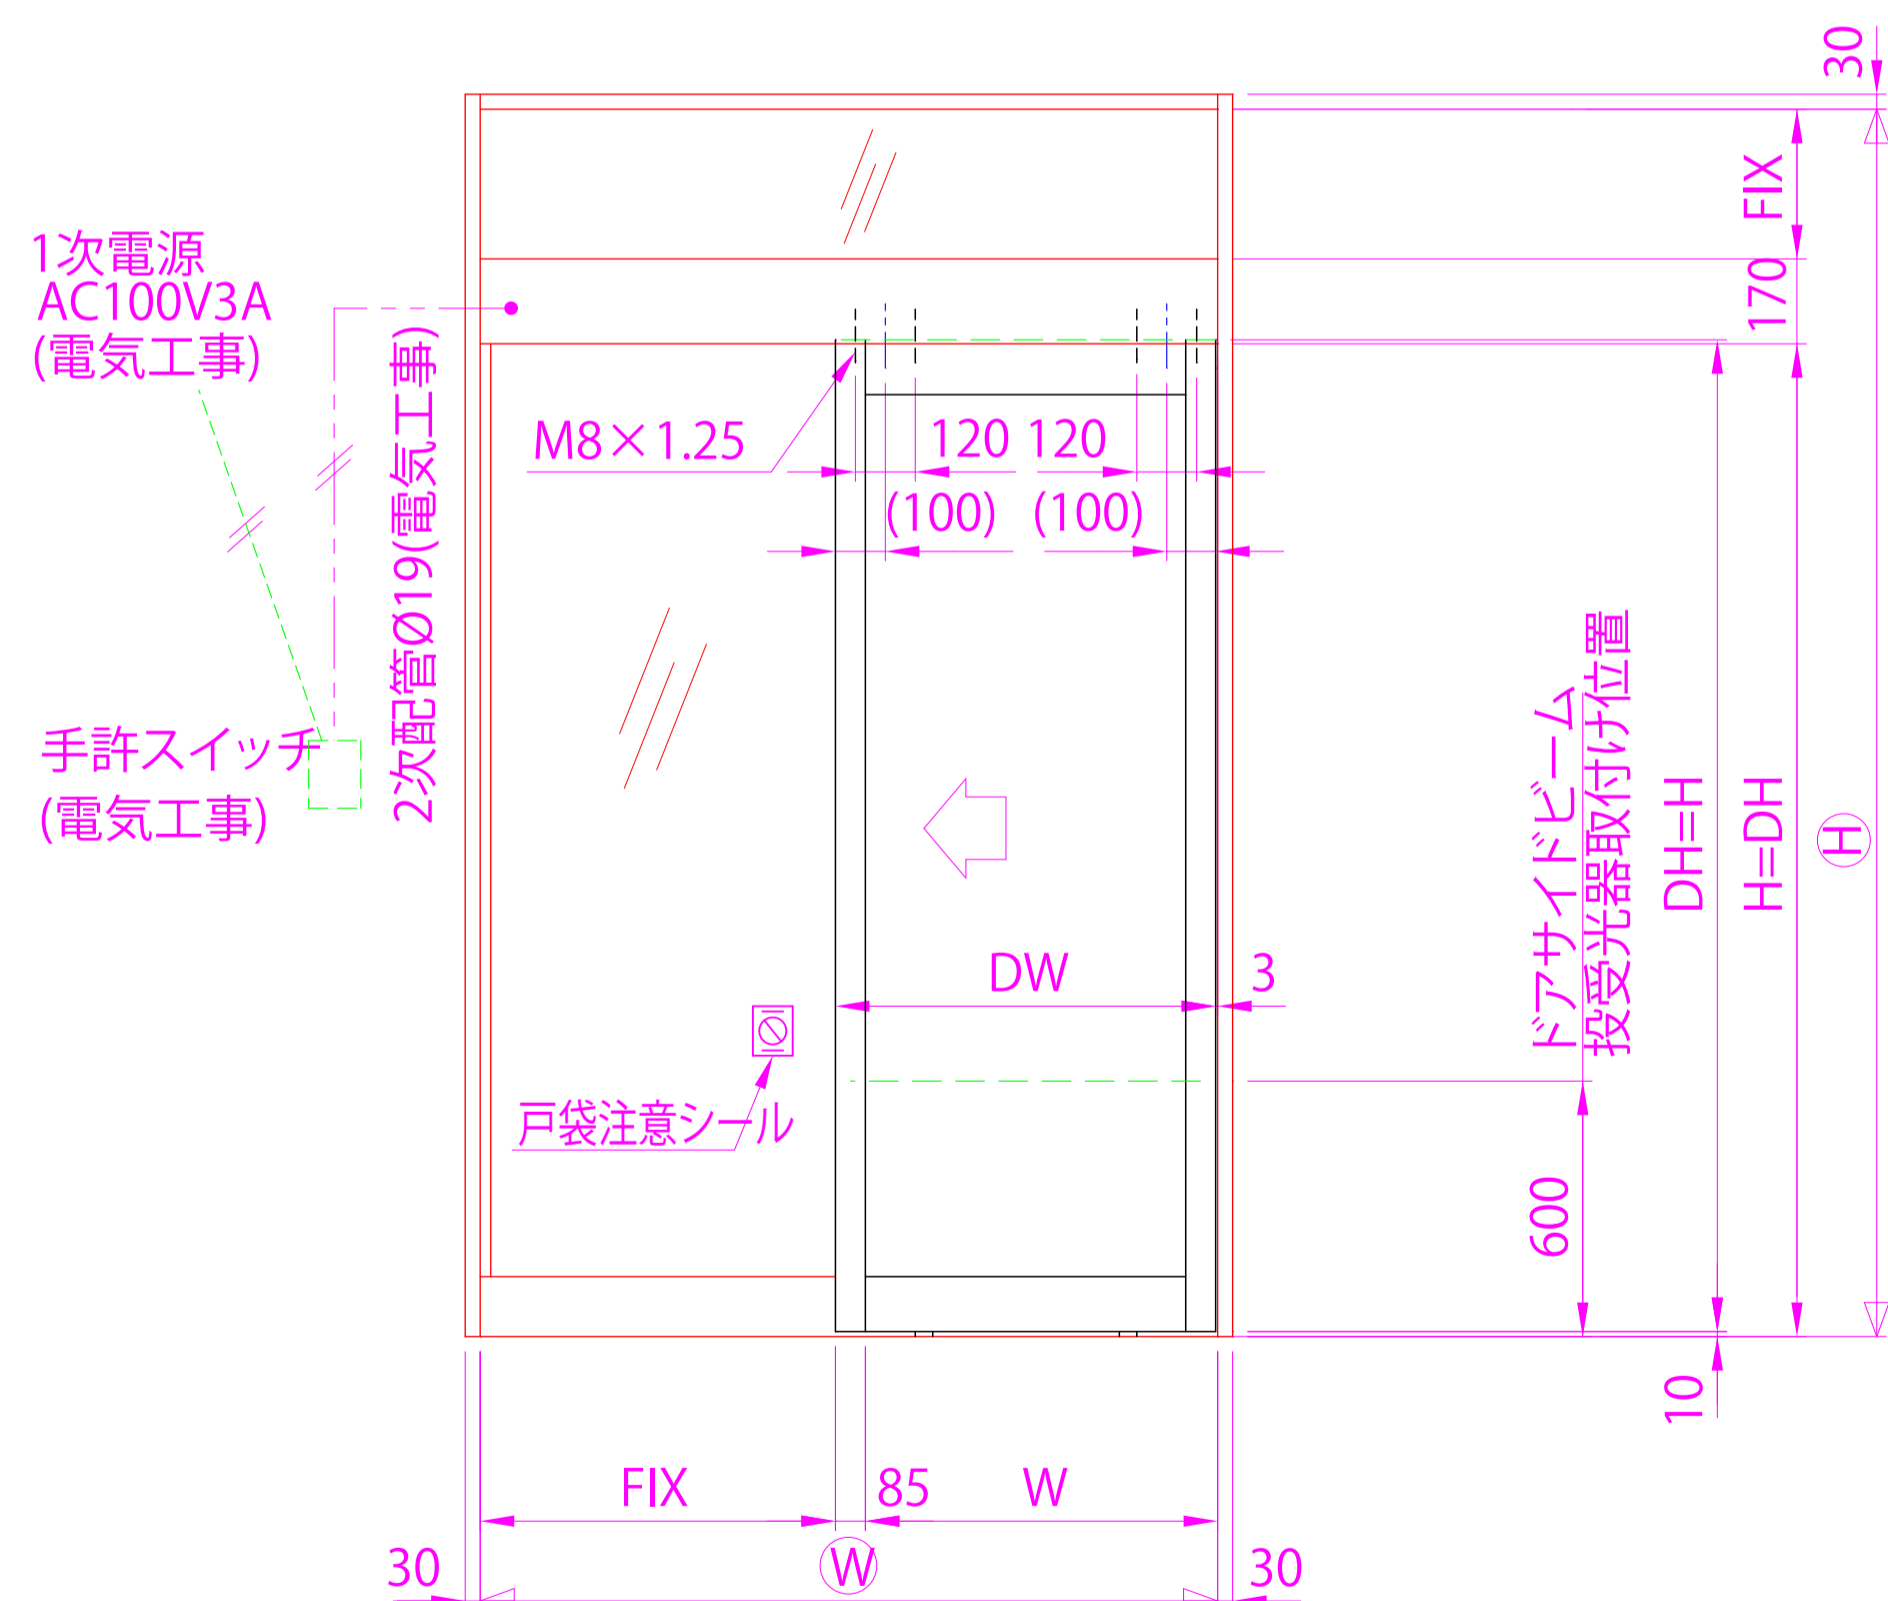

内観姿図

- 基本断面図  
インテグラーレドア  
無目材・・・SFN1121P  
無目カバー・・・SFN1121P

● 内蔵式ダイムオートドア『E Bタイプ』は、各アルミメーカー様が販売している自動ドア用規格無目材に内蔵するタイプで、アルミメーカー様各社共通のコーナーピースにより、国内7社すべての部材に取付けることができます。  
中芯吊りですのでローラーの耐久性も高くなりました。又、各部品の組込みはフリースライド方式を採用し、取付け先で切縮めがあっても簡単に部品の移動・固定ができます。

- 規格無目販売メーカー (順不同)  
新日軽(株)様 昭和フロント(株)様  
不二サッシ(株)様 YKK ap(株)様  
トステム(株)様  
三協立山アルミ(株)様  
(株)日本アルミ様

新日軽(株)様基本納り図

Ver(バージョン)

2

**DIME**  
AUTO DOOR