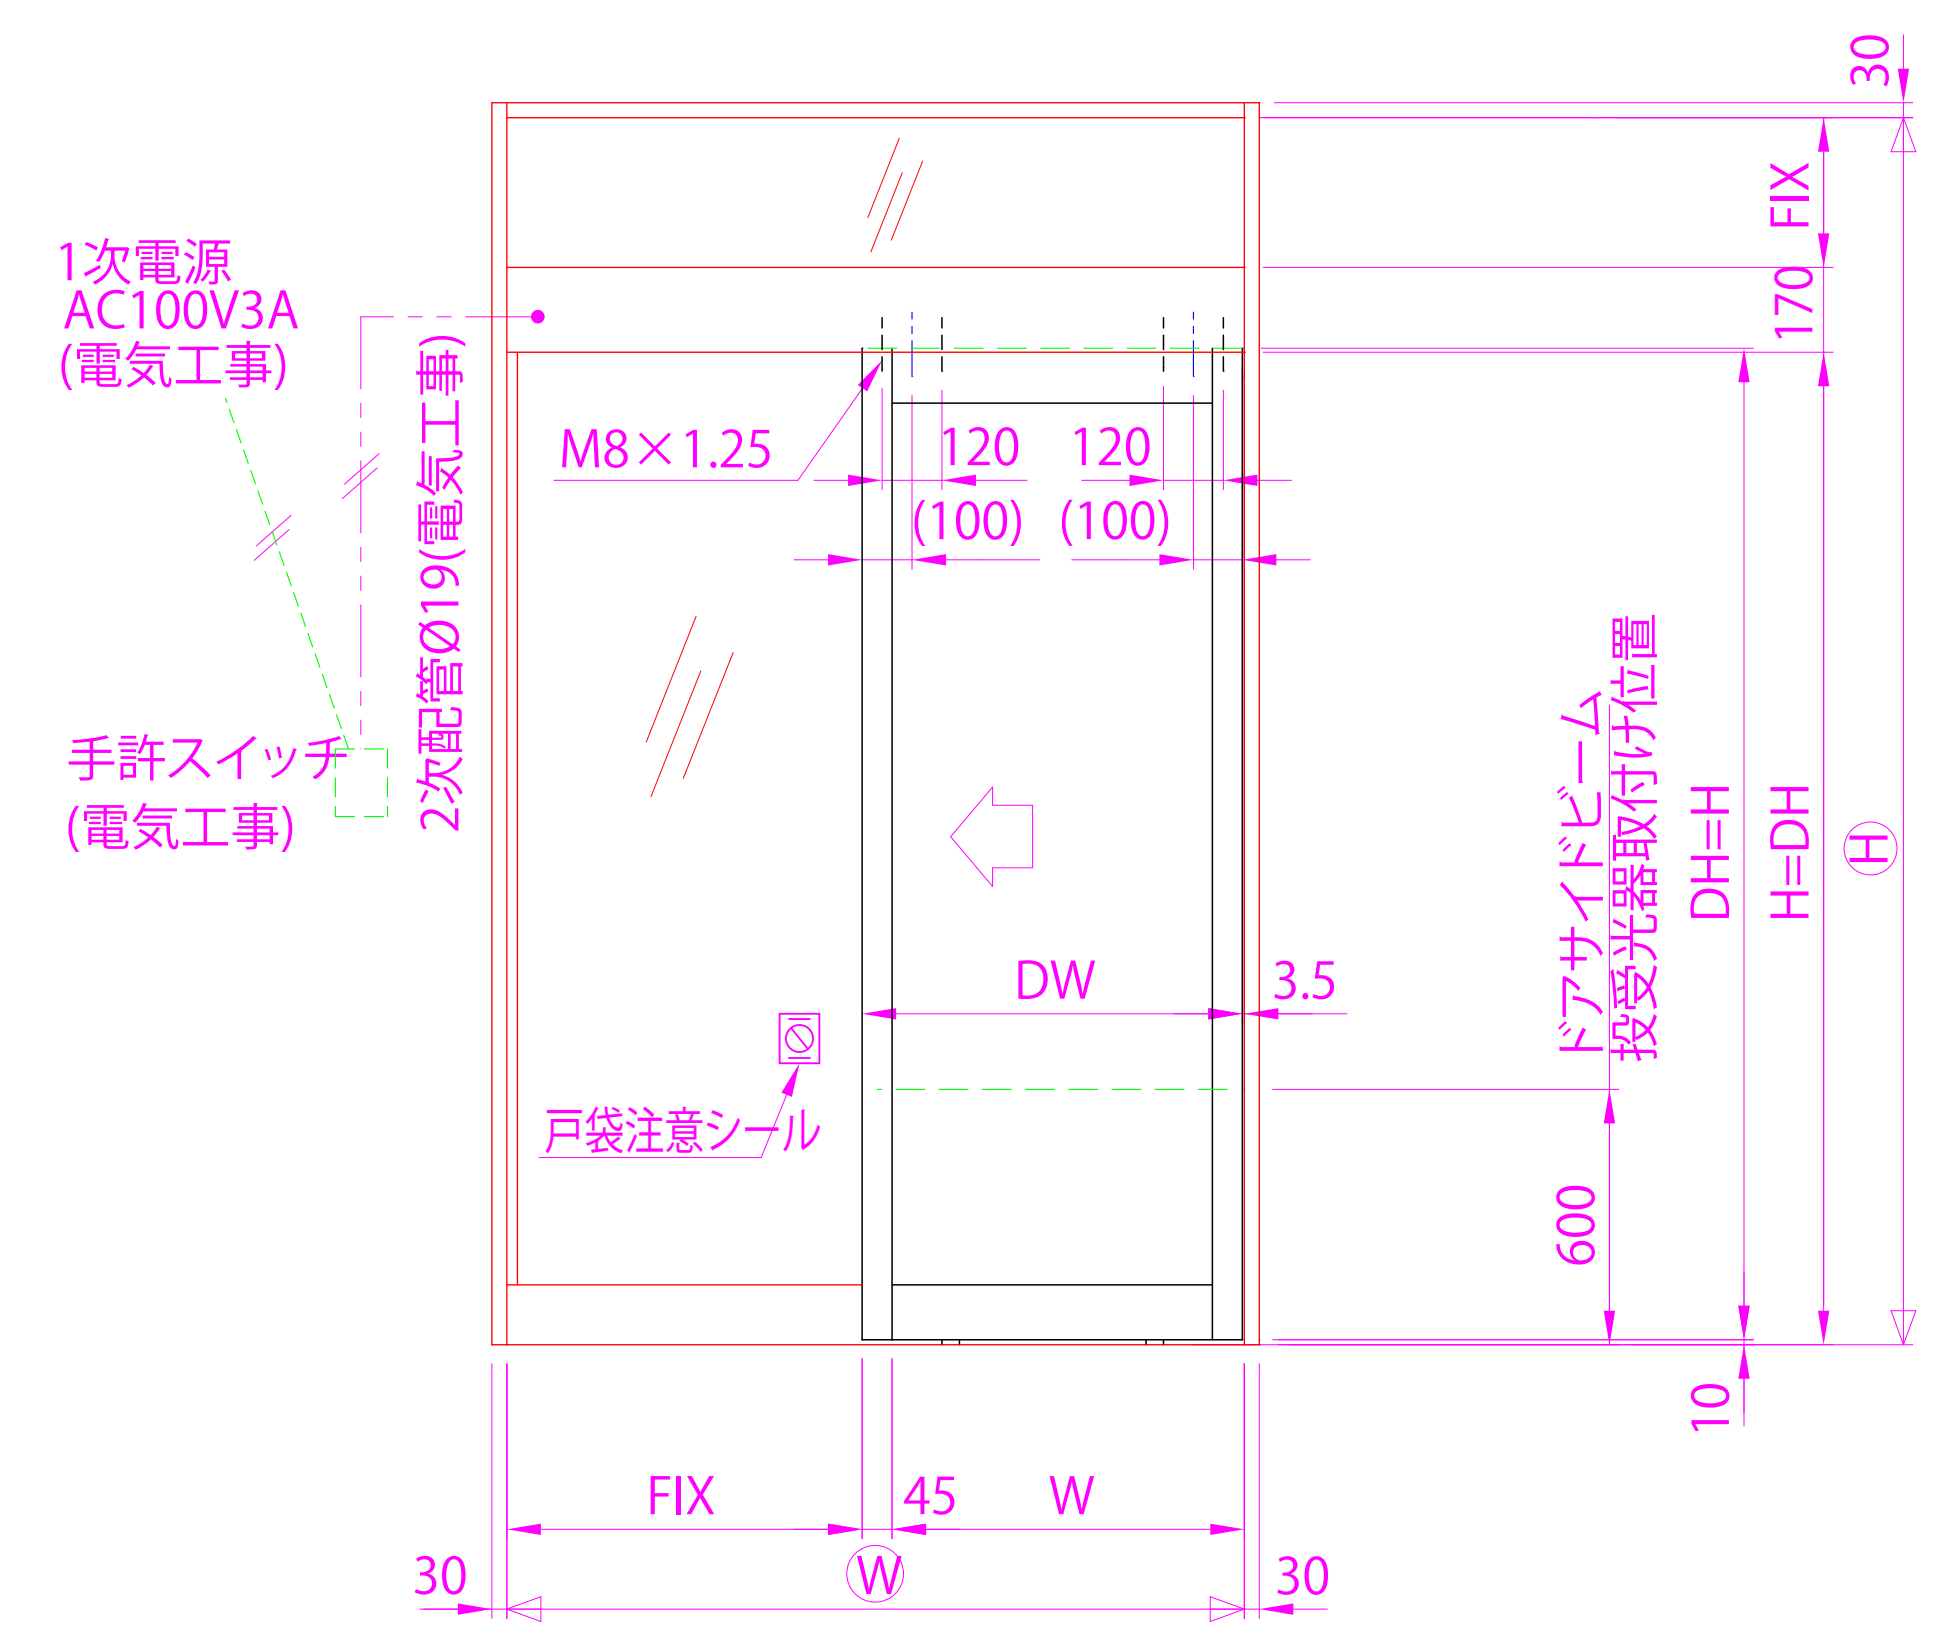

内観姿図

- 基本断面図
- NL400シリーズ
- 無目材.....FCE361
- 無目カバー.....FCE375
- ガイドレール・・FT068(L=2000)
- FT069(L=3000)
- FT070(L=4000)

● 内蔵式ダイムオートドア『E Bタイプ』は、各アルミメーカー様が販売している自動ドア用規格無目材に内蔵するタイプで、アルミメーカー様各社共通のコーナーピースにより、国内7社すべての部材に取付けることができます。
中芯吊りですのでローラーの耐久性も高くなりました。又、各部品の組込みはフリースライド方式を採用し、取付け先で切縮めがあっても簡単に部品の移動・固定ができます。

● 規格無目販売メーカー (順不同)
新日軽(株)様 昭和フロント(株)様
不二サッシ(株)様 Y K K ap(株)様
トステム(株)様
三協立山アルミ(株)様
(株)日本アルミ様

昭和フロント(株)様基本納り図 Ver(バージョン)
2

DIME
AUTO DOOR