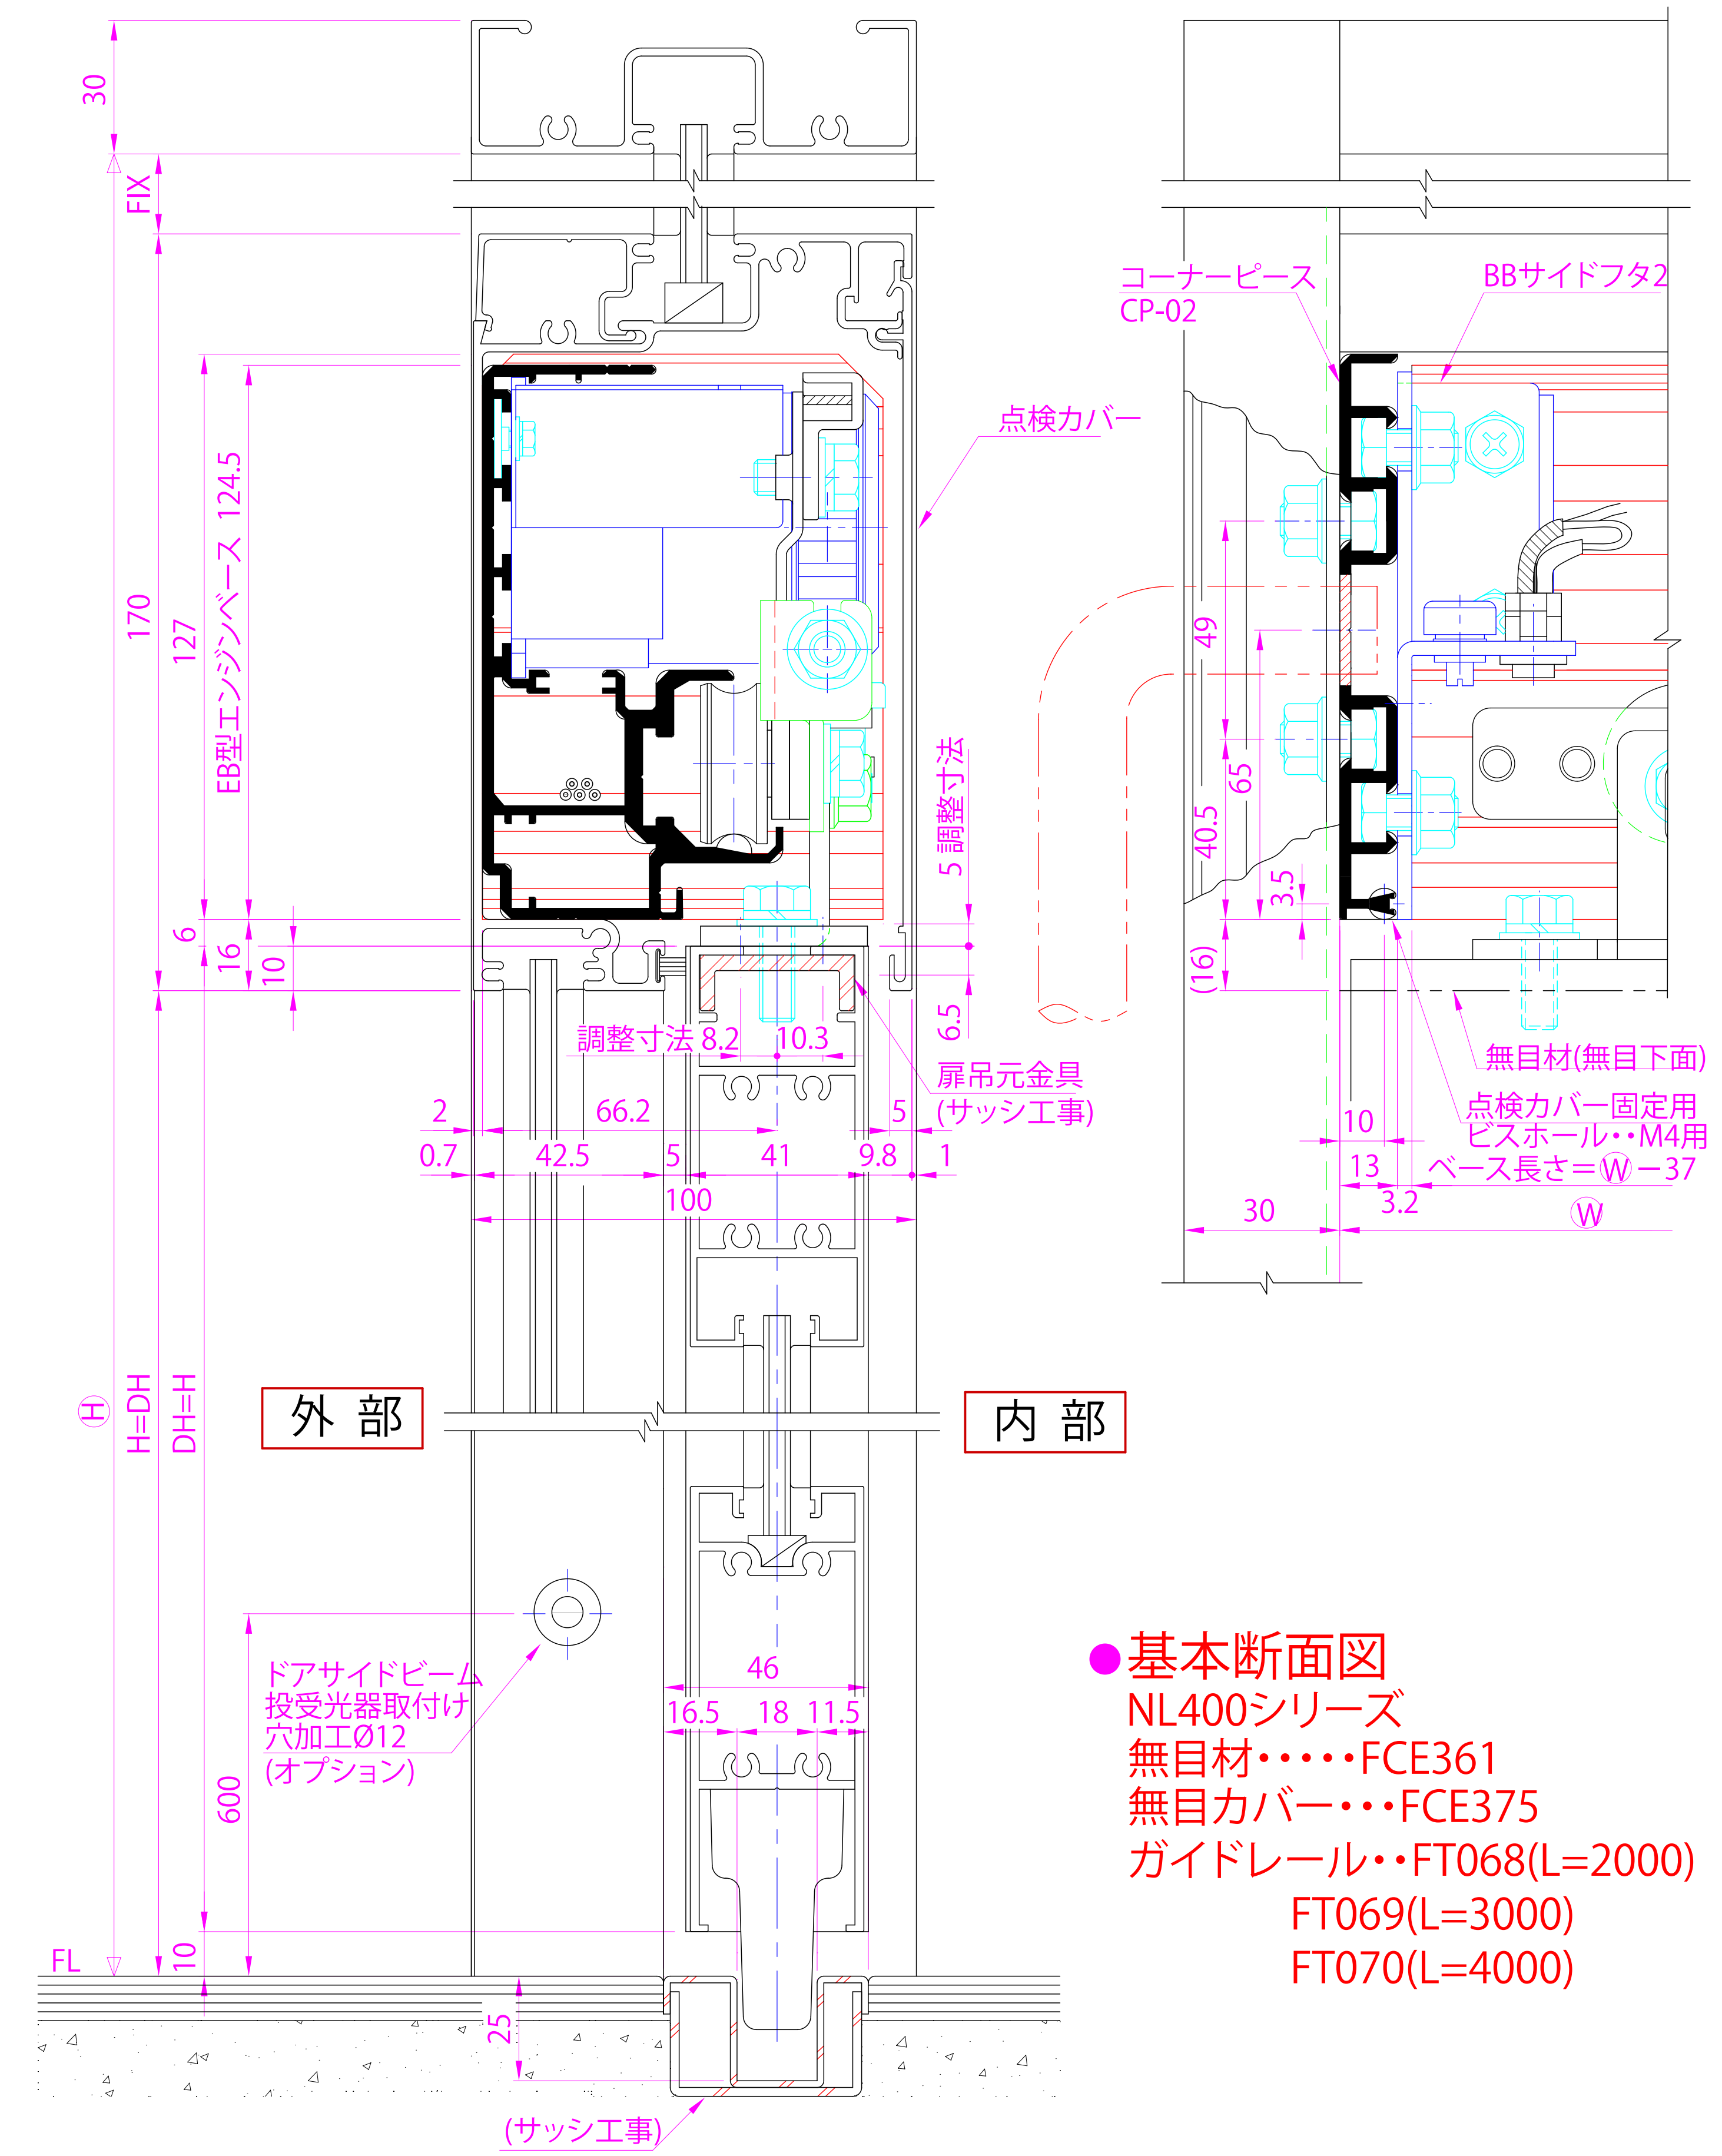

内観姿図

- 基本断面図
- NL400シリーズ
- 無目材.....FCE361
- 無目カバー.....FCE375
- ガイドレール・・FT068(L=2000)
- FT069(L=3000)
- FT070(L=4000)

● 内蔵式ダイムオートドア『E Bタイプ』は、各アルミメーカー様が販売している自動ドア用規格無目材に内蔵するタイプで、アルミメーカー様各社共通のコーナーピースにより、国内7社すべての部材に取付けることができます。
中芯吊りですのでローラーの耐久性も高くなりました。又、各部品の組込みはフリースライド方式を採用し、取付け先で切縮めがあっても簡単に部品の移動・固定ができます。

● 規格無目販売メーカー (順不同)
新日軽(株)様 昭和フロント(株)様
不二サッシ(株)様 Y K K ap(株)様
トステム(株)様
三協立山アルミ(株)様
(株)日本アルミ様

昭和フロント(株)様基本納り図 Ver(バージョン)
2

DIME
AUTO DOOR