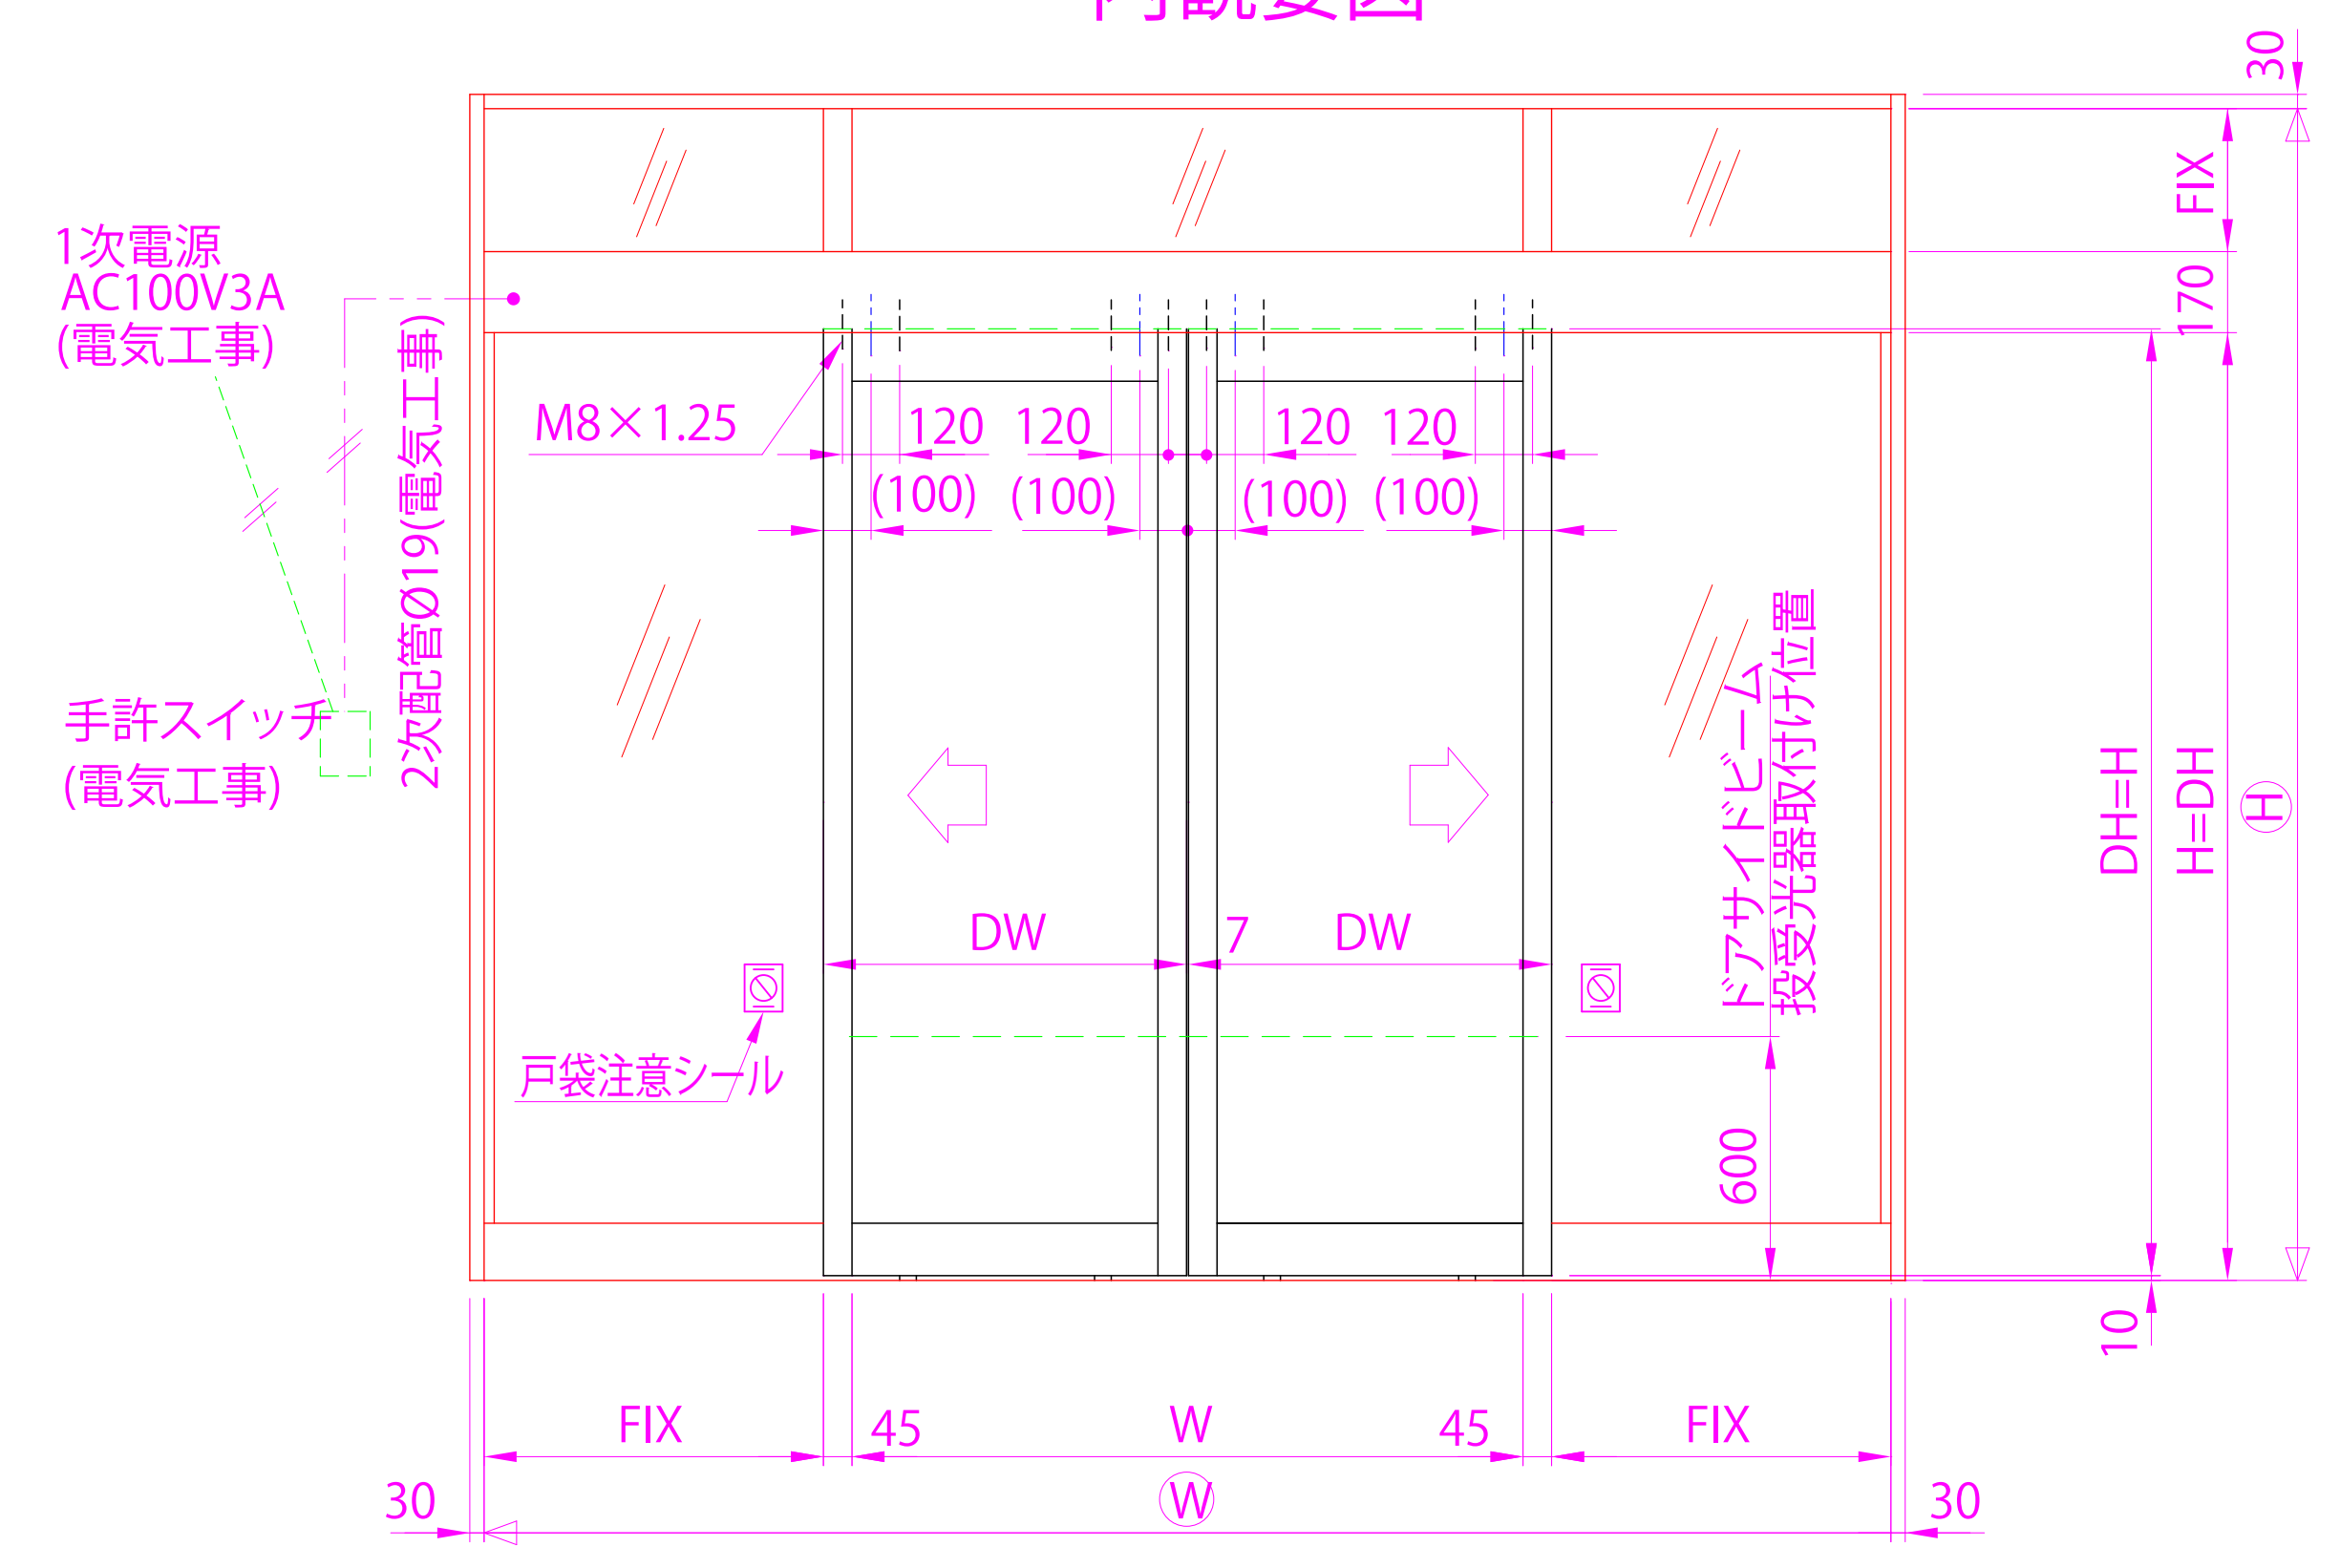

内観姿図

- 基本断面図
- NL400シリーズ
- 無目材.....FCE361
- 無目カバー.....FCE375
- ガイドレール・・FT068(L=2000)
- FT069(L=3000)
- FT070(L=4000)

● 内蔵式ダイムオートドア『E Bタイプ』は、各アルミメーカー様が販売している自動ドア用規格無目材に内蔵するタイプで、アルミメーカー様各社共通のコーナーピースにより、国内7社すべての部材に取付けることができます。
中芯吊りですのでローラーの耐久性も高くなりました。又、各部品の組込みはフリースライド方式を採用し、取付け先で切縮めがあっても簡単に部品の移動・固定ができます。

● 規格無目販売メーカー (順不同)
新日軽(株)様 昭和フロント(株)様
不二サッシ(株)様 Y K K ap(株)様
トステム(株)様
三協立山アルミ(株)様
(株)日本アルミ様

昭和フロント(株)様基本納り図 Ver(バージョン)
2

DIME
AUTO DOOR