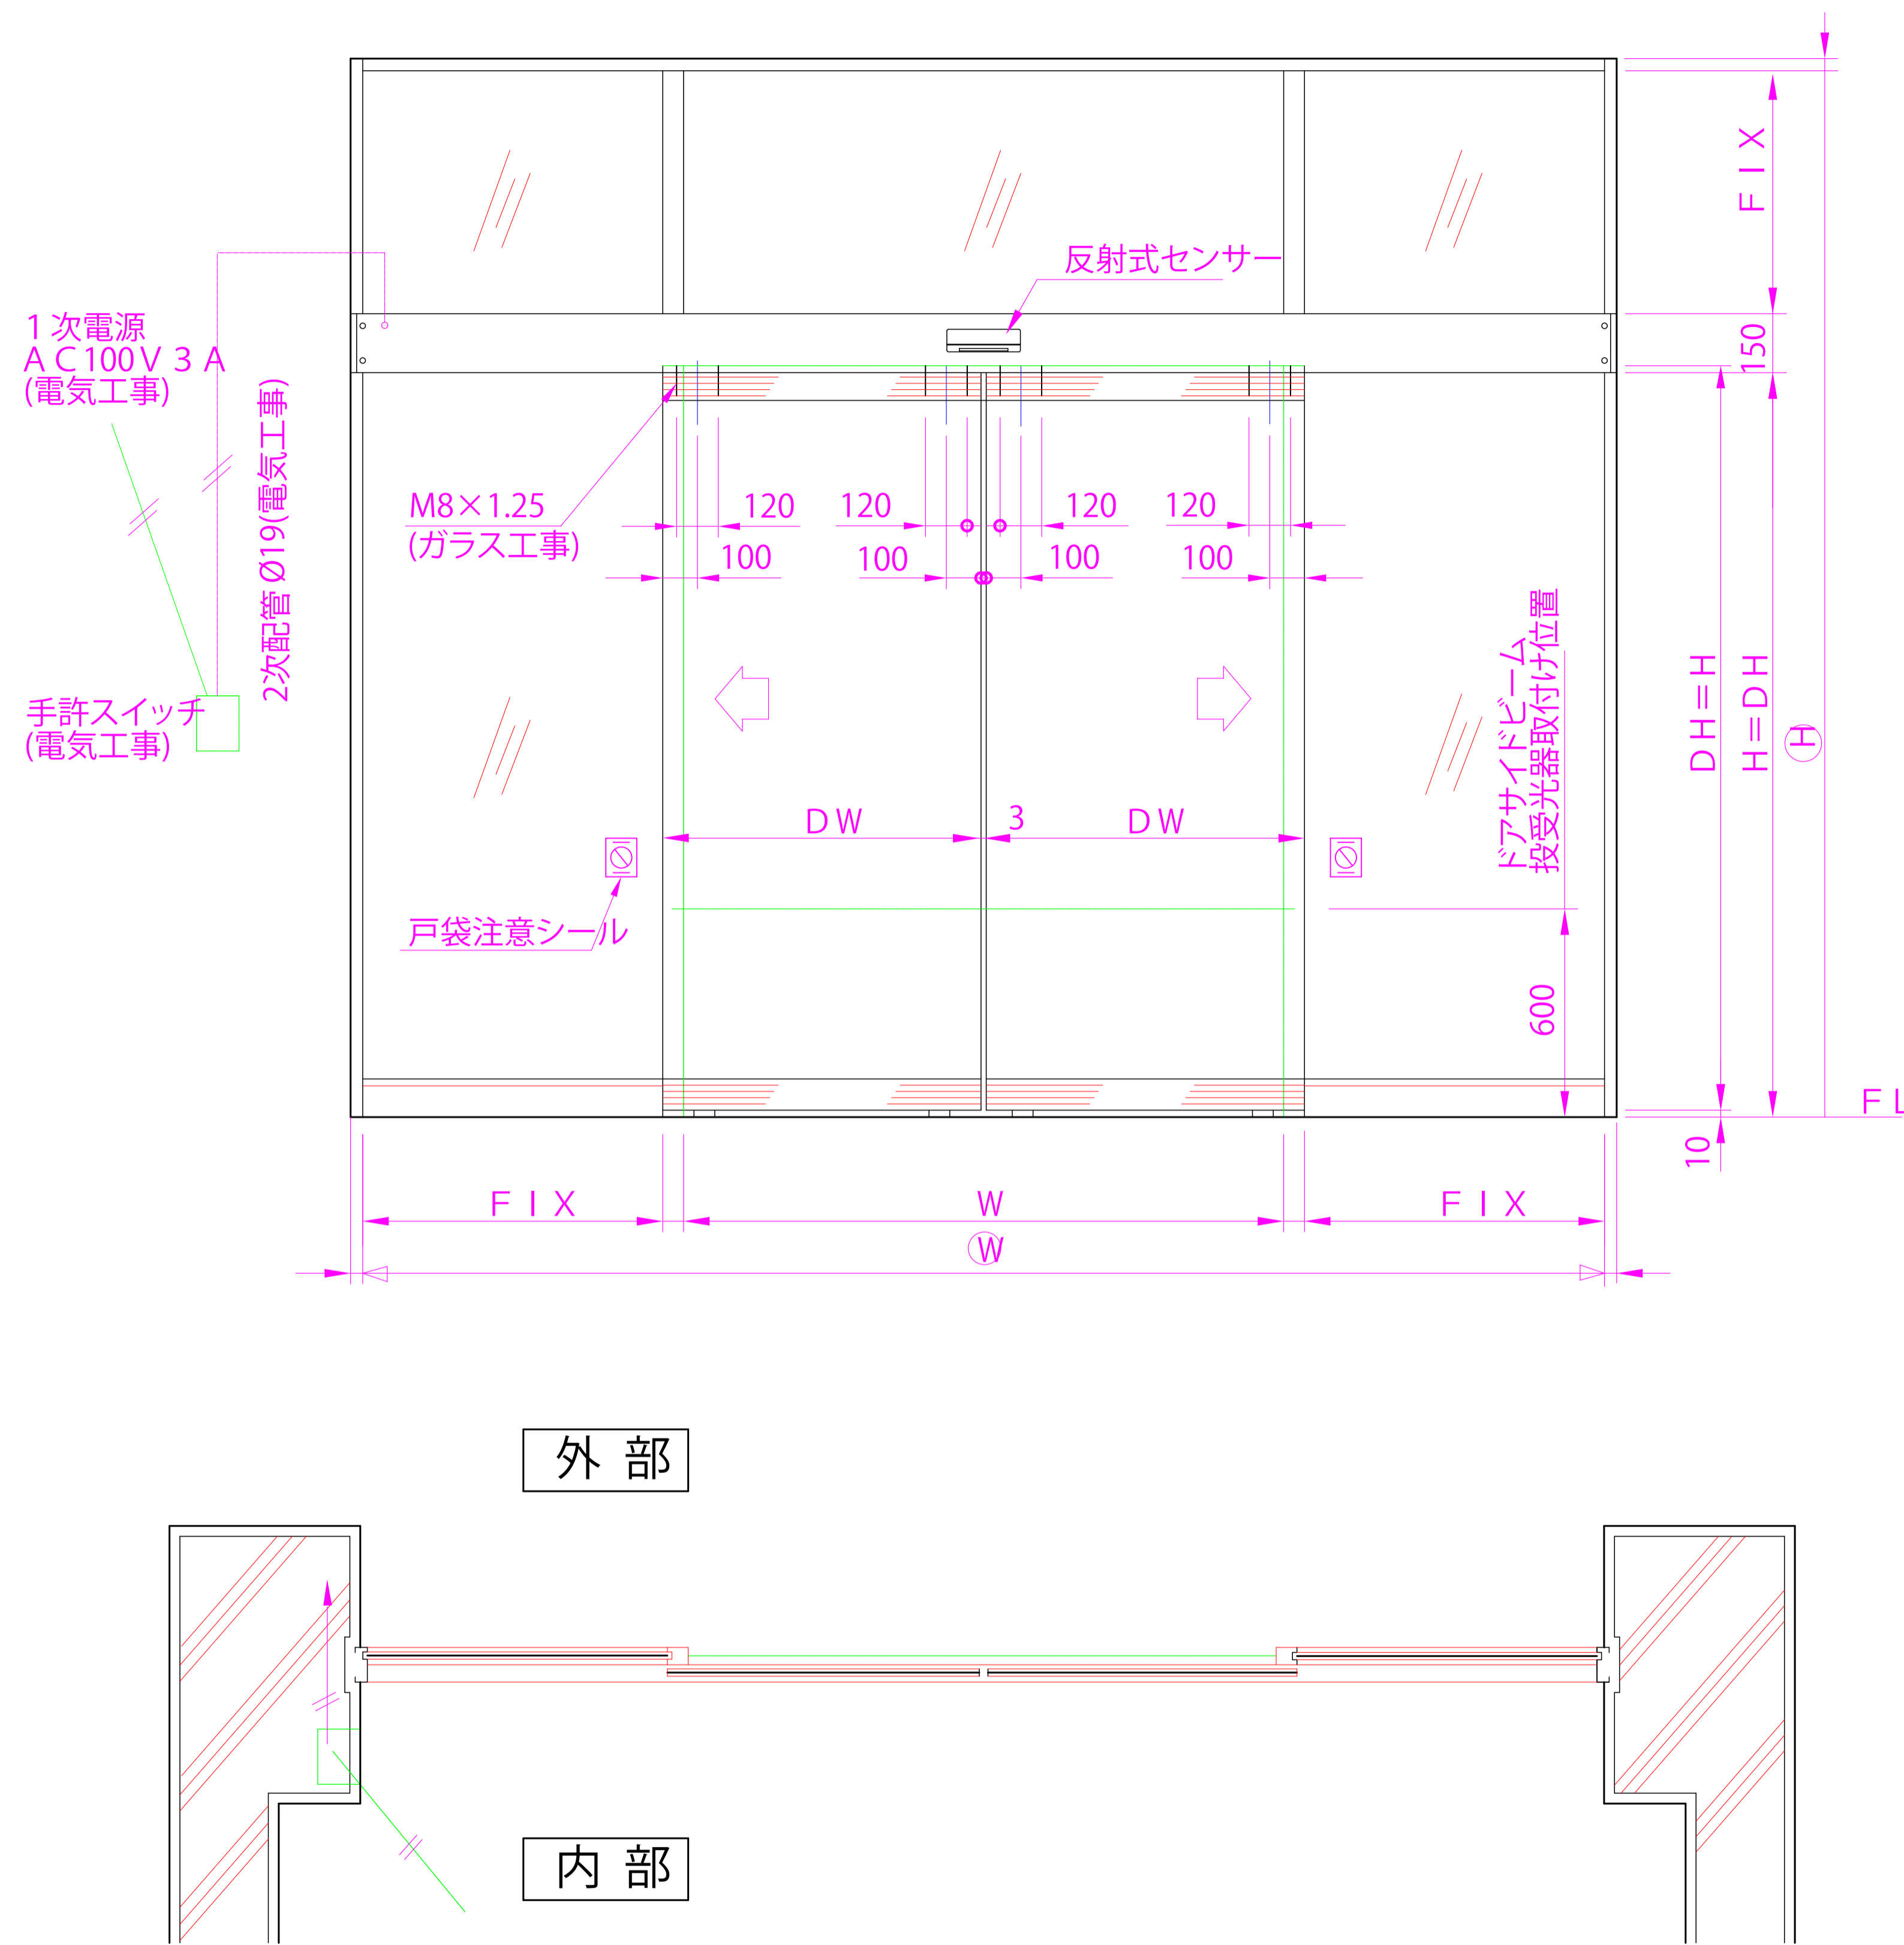

内観姿図

B-1

● 後付式ダイムオートドア『BCタイプ』は、既設・新設の鴨居や無目に取り付けする自動ドアです。中芯吊・ドア厚 28mm から 45mm まで吊込みが可能です。ベース上に機構取付溝を設けて各部品を組み込むフリースライド方式を採用し、取付け先で切縮めがあっても簡単に部品の移動・固定ができます。

後付式(B C)納り図 Ver(バージョン) 1

DIME
AUTO DOOR