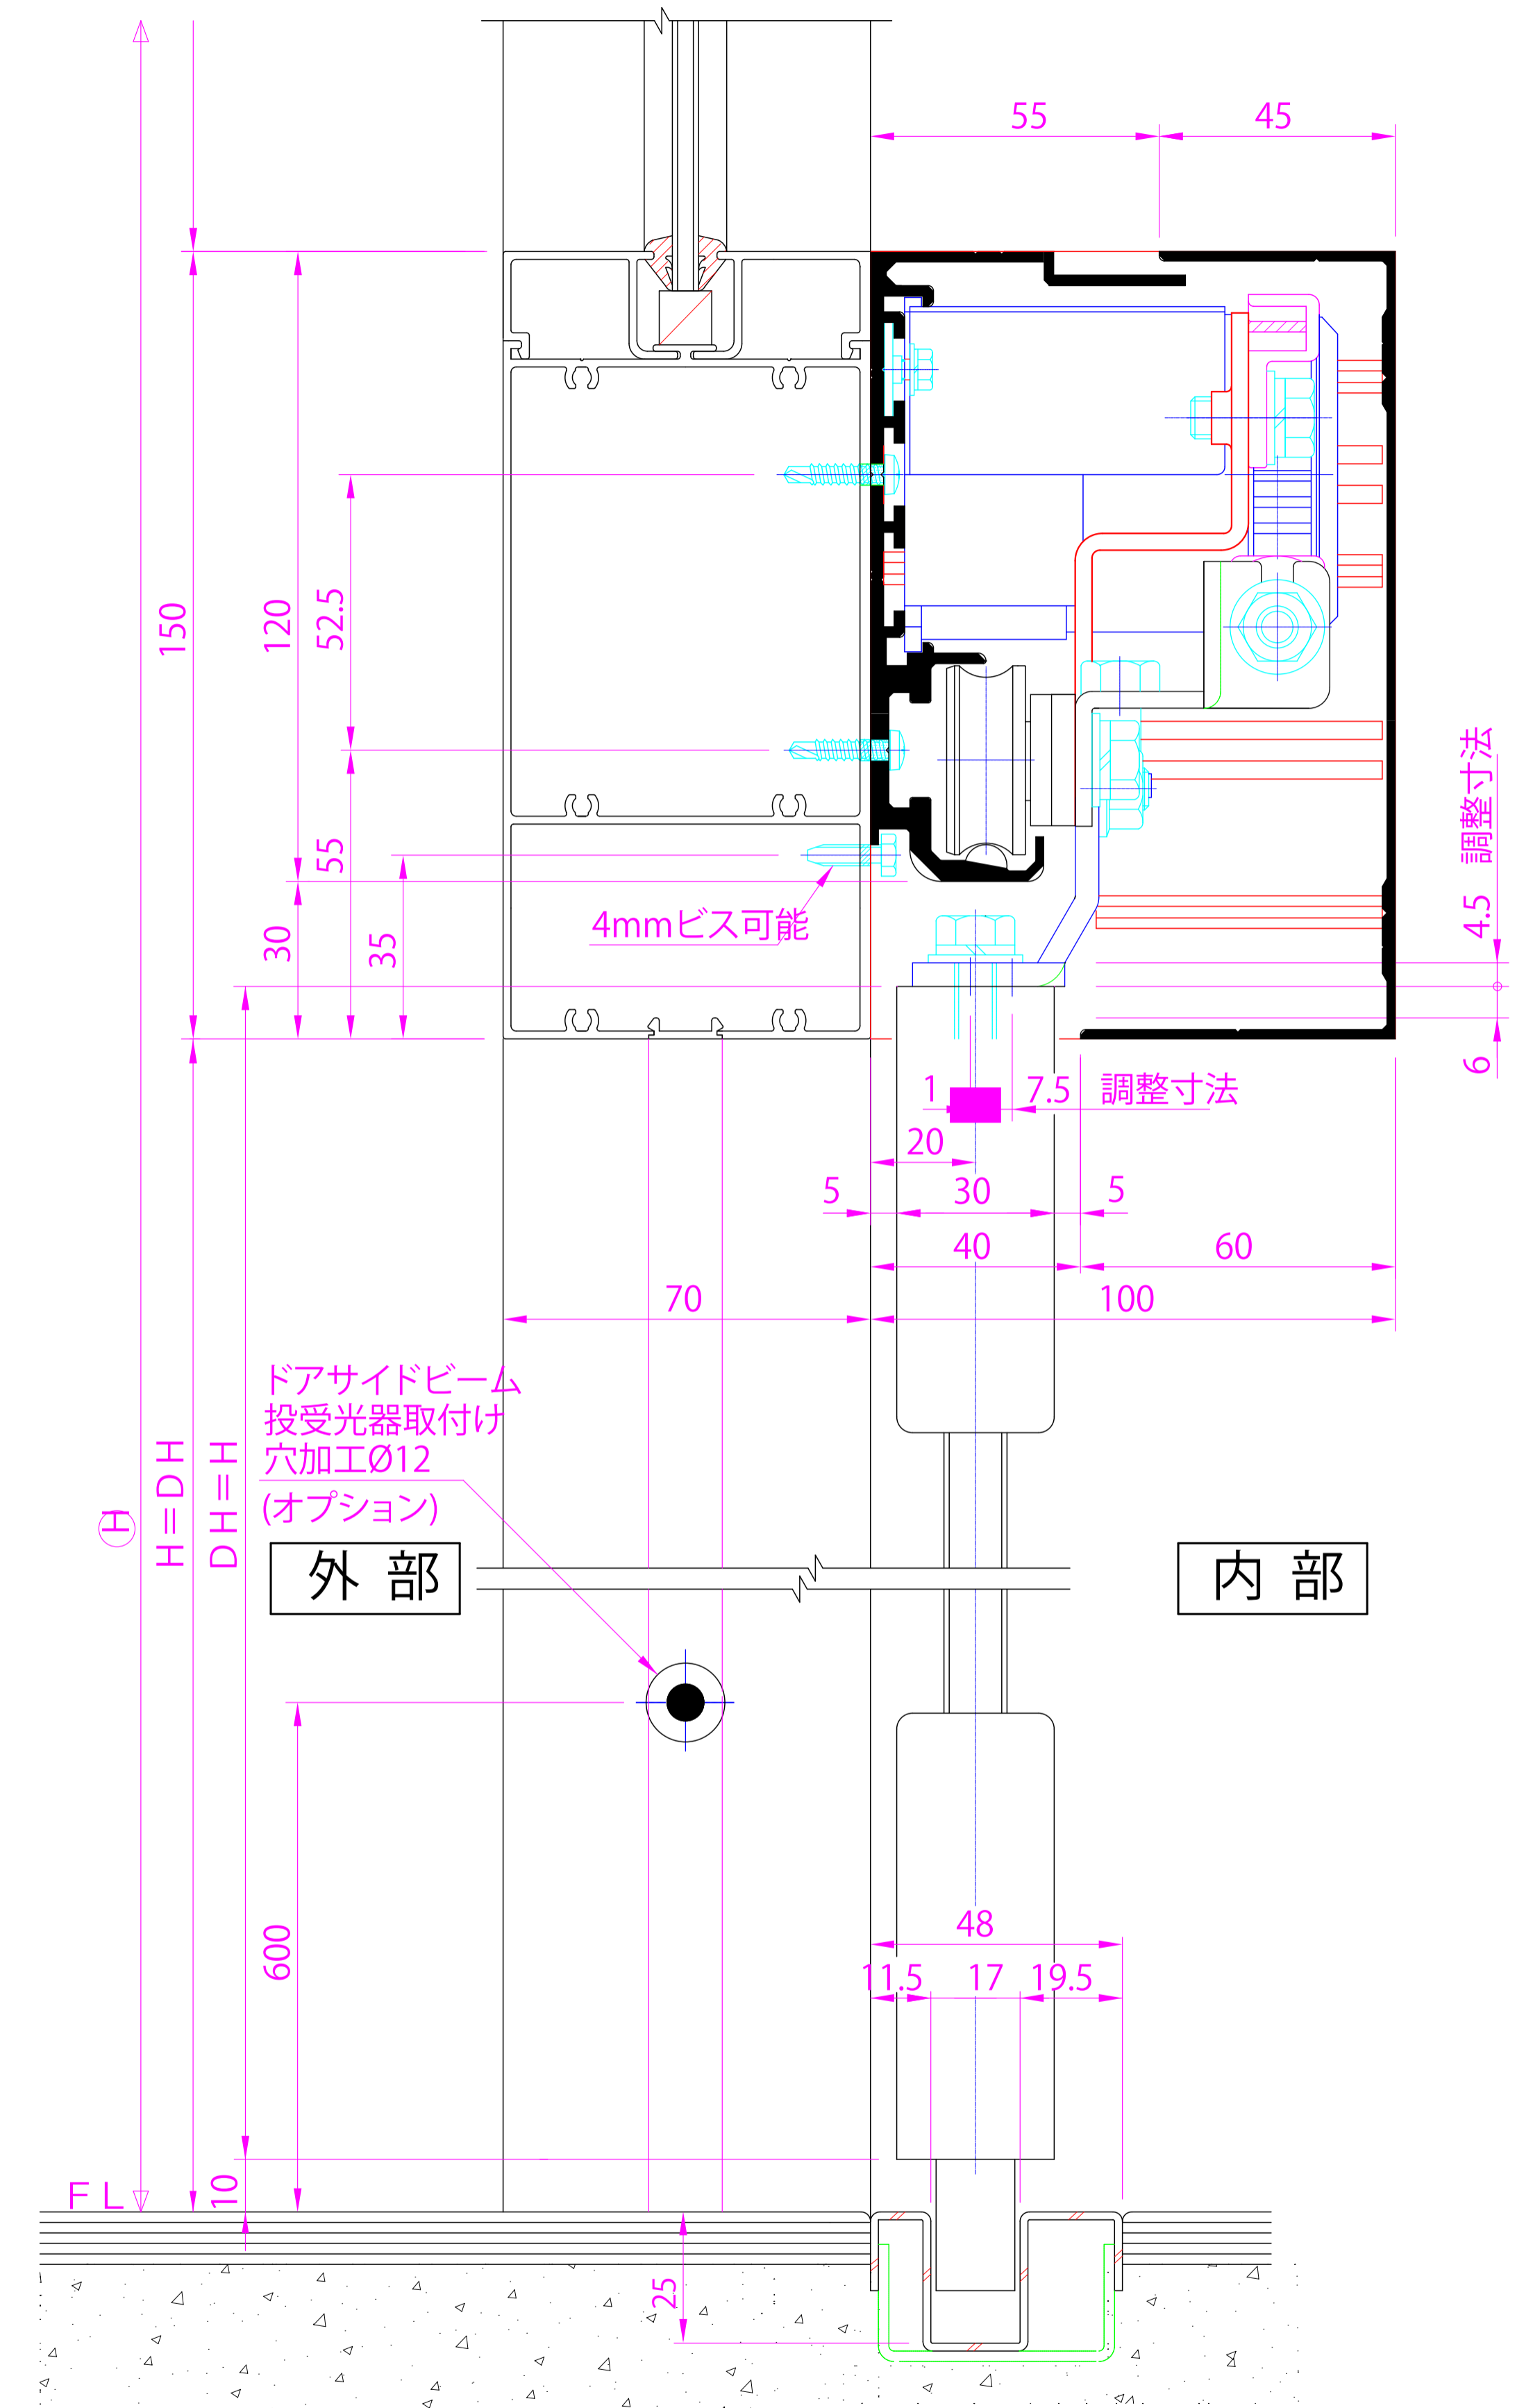

内観姿図

B-1

● 後付式ダイムオートドア『BCタイプ』は、既設・新設の鴨居や無目に取り付けする自動ドアです。中芯吊・ドア厚 28mm から 45mm まで吊込みが可能です。ベース上に機構取付溝を設けて各部品を組み込むフリースライド方式を採用し、取付け先で切縮めがあっても簡単に部品の移動・固定ができます。

後付式(B C)納り図 Ver(バージョン) 1

DIME
AUTO DOOR