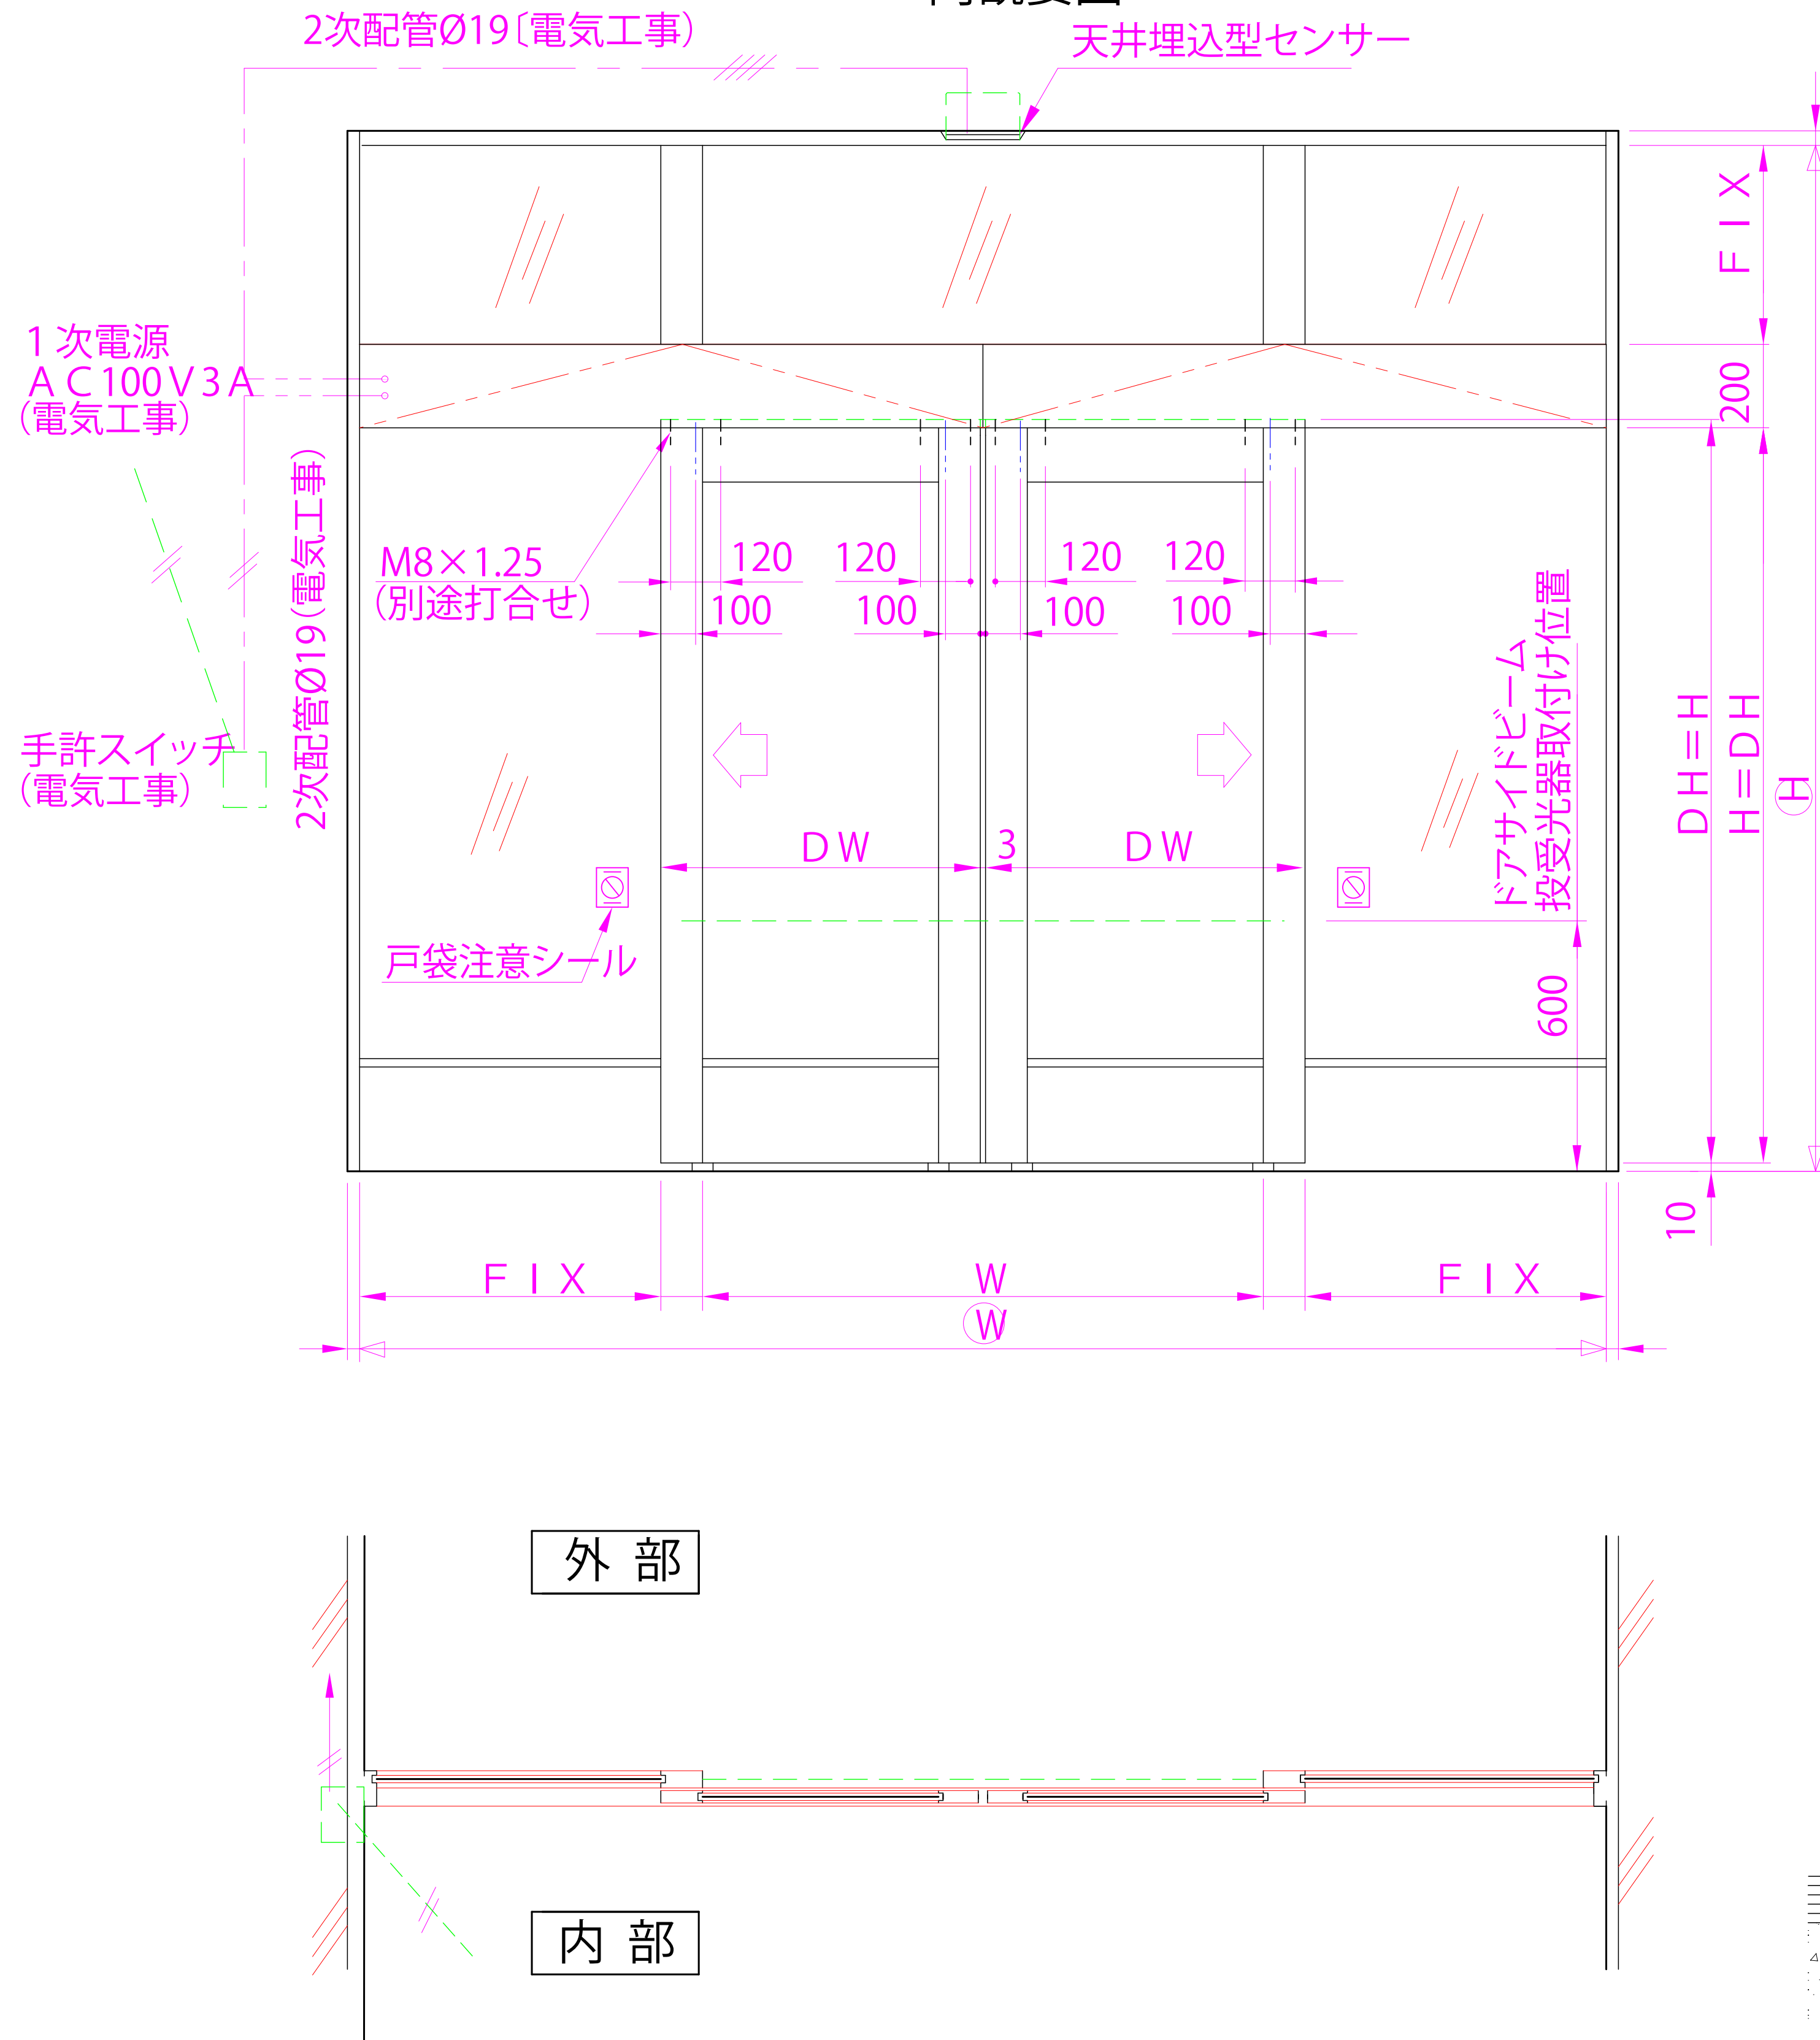

内観姿図

● 最小断面図ですが余裕をもった寸法でご設計下さいます様お願い致します。

後付式(BC)木製無目納り図 Ver(バージョン) 1

DIME AUTO DOOR