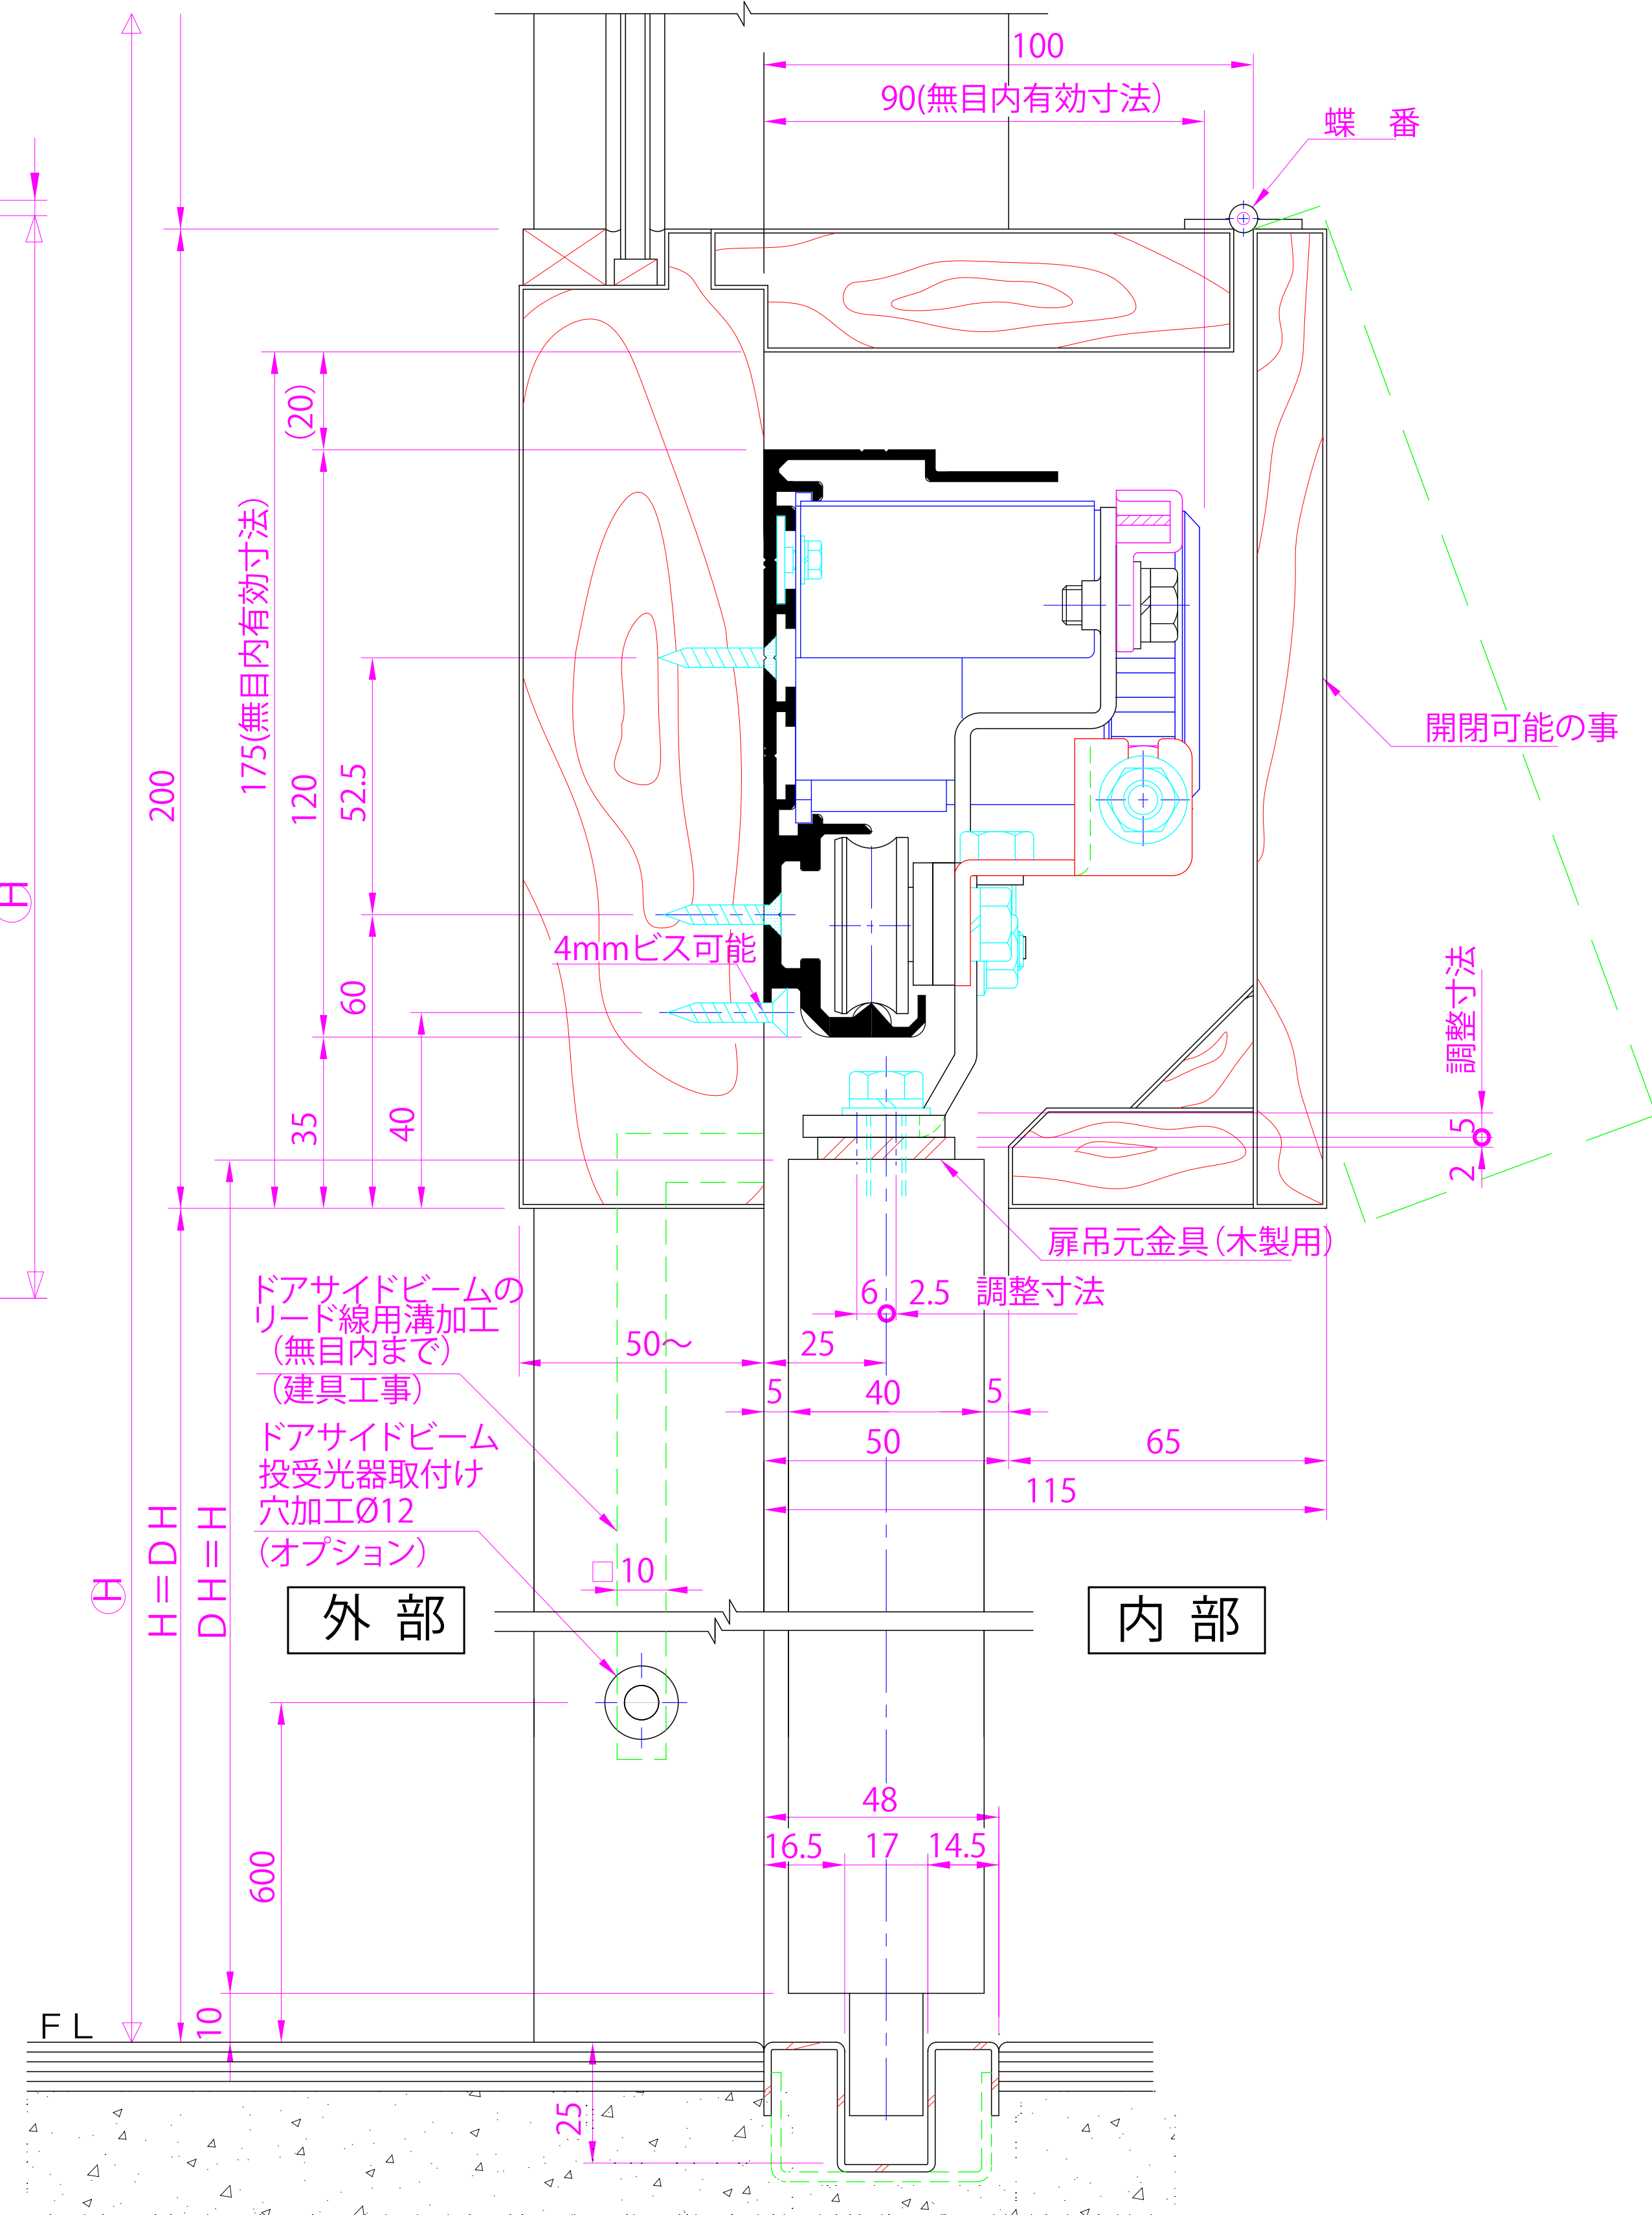

内観姿図

● 最小断面図ですが余裕をもった寸法でご設計下さいます様お願い致します。

後付式(BC)木製無目納り図 Ver(バージョン) 1

DIME AUTO DOOR