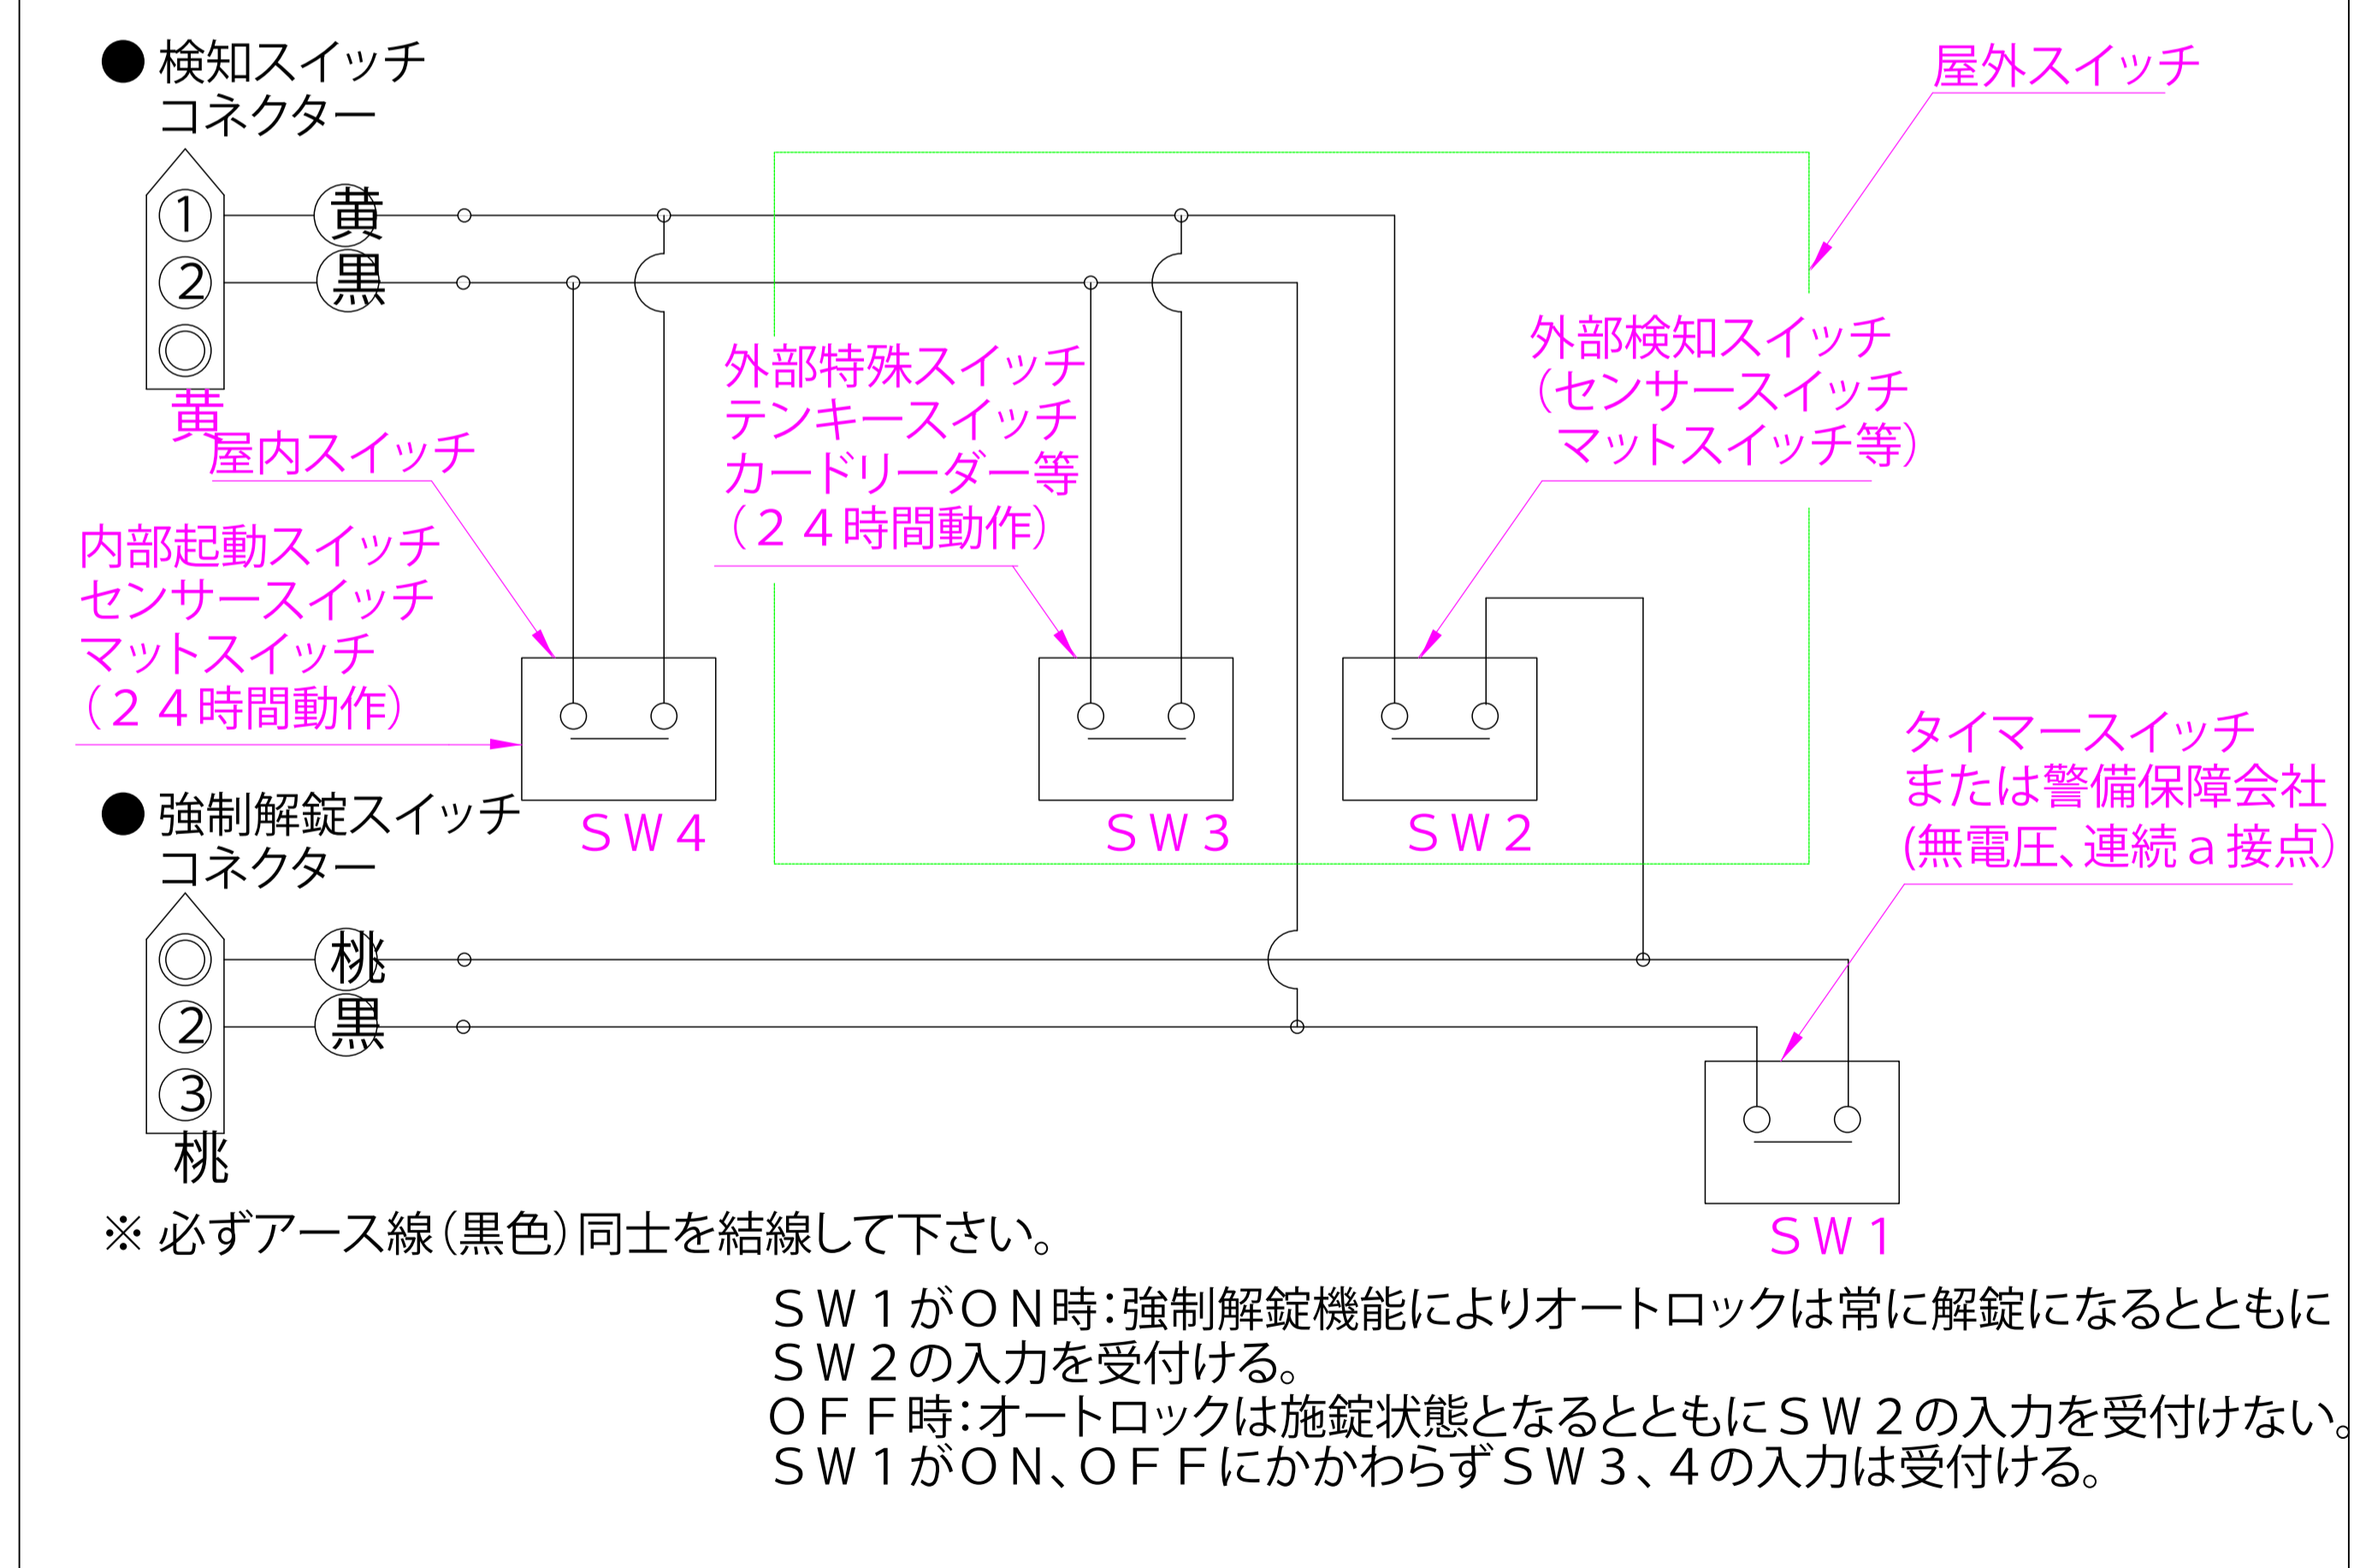

ドアの吊込み寸法とオートロックの配置

① 停電解錠型(DL-32R)

② 停電施錠型(DL-31L)

強制解錠機能使用例

● 電子オートロック:DL-32(31)は、マンションの出入り口部の居住者や訪問客の管理あるいはローン会社の無人契約室の入口、重役室、コンピューター室や、各種研究機関の機密保持を要する建物で、自動ドアと連動して重要部を守るセキュリティシステムの一端を担うために開発された製品です。

● 詳しくは代理店へお問い合わせ下さい。

電子オートロック仕様・接続例 Ver(バージョン) 2