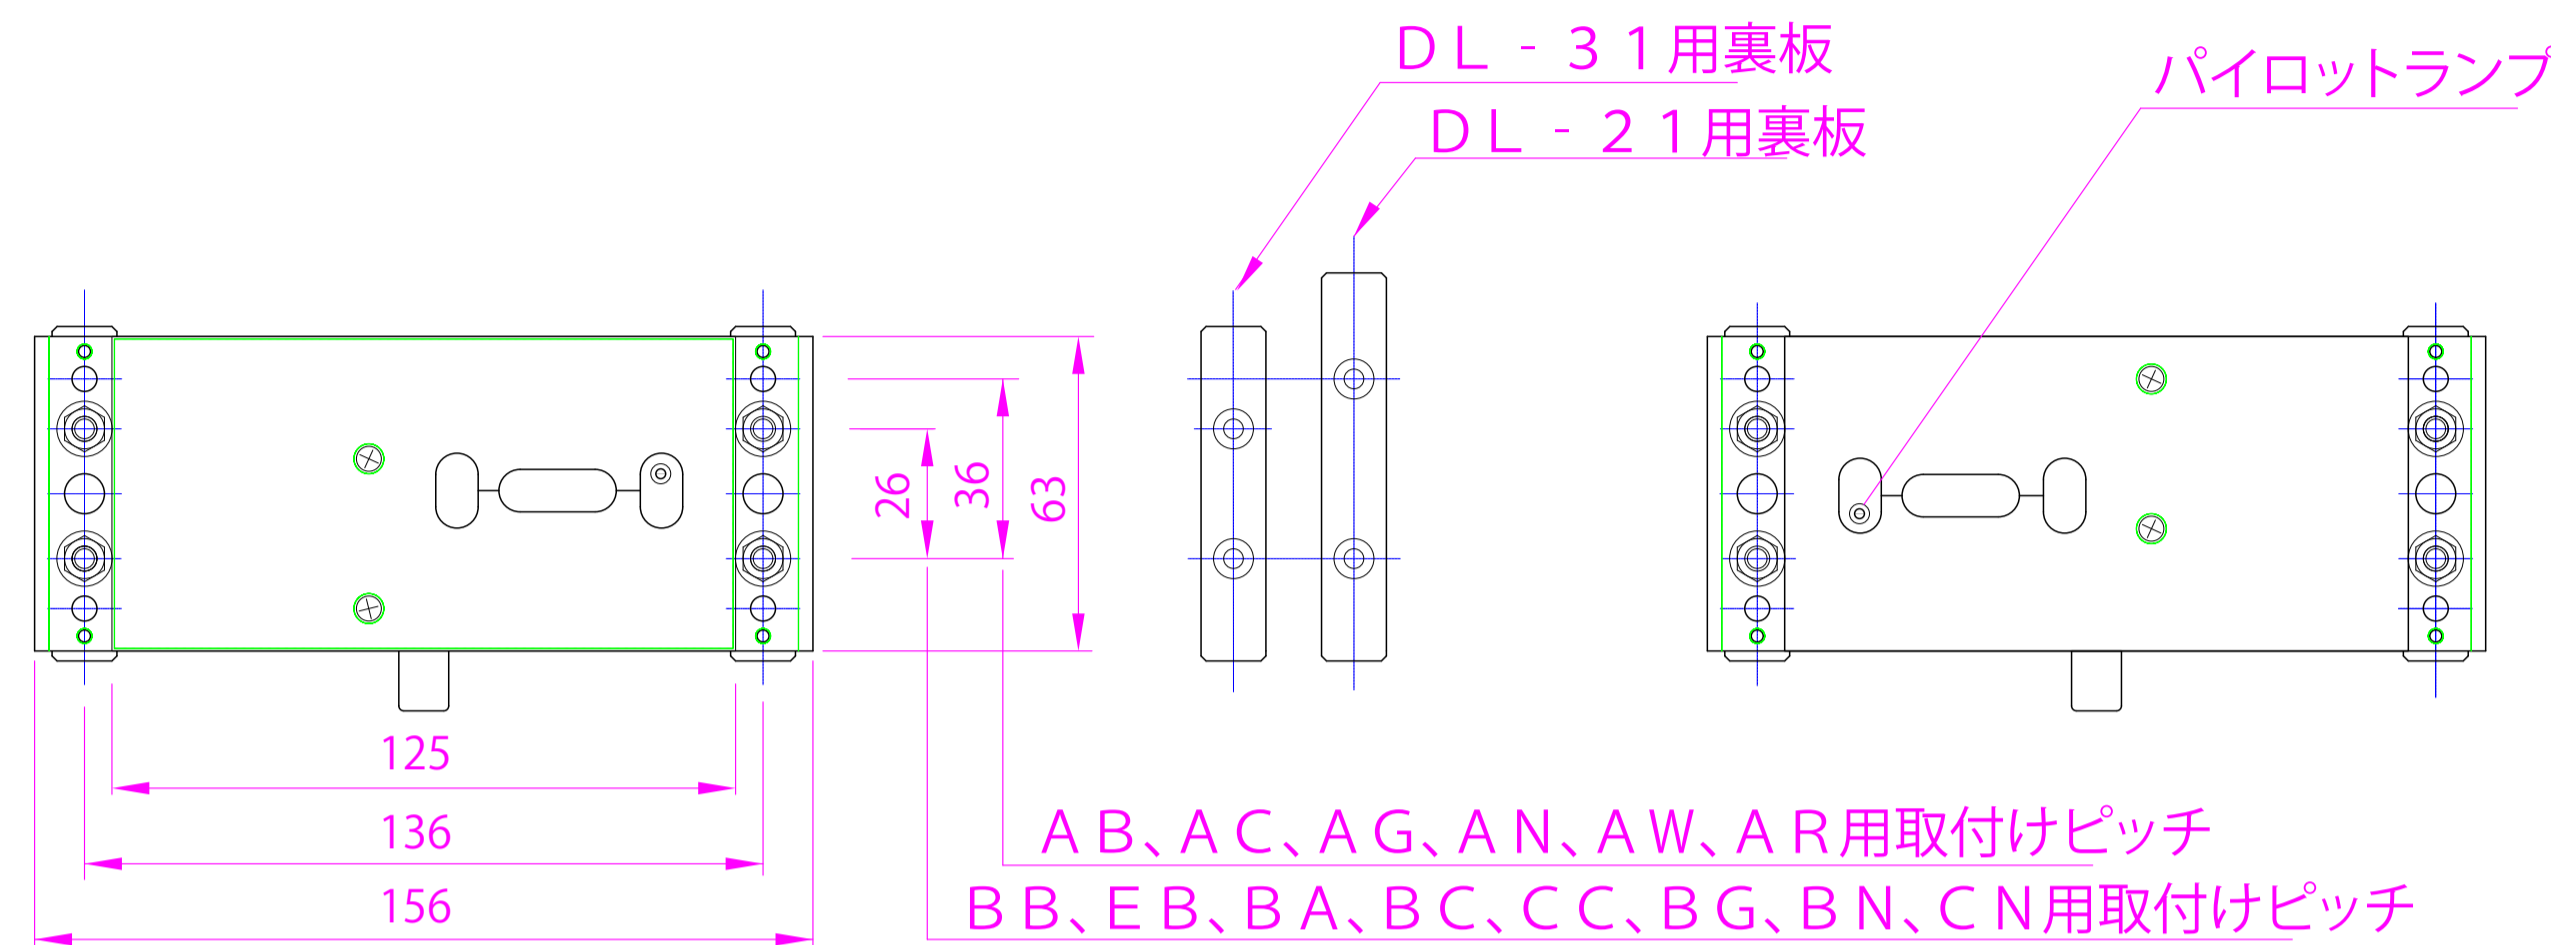

ドアの吊込み寸法とオートロックの配置

① 停電解錠型(DL-32R)

② 停電施錠型(DL-31L)

強制解錠機能使用例

● 電子オートロック:DL-32(31)は、マンションの出入り口部の居住者や訪問客の管理あるいはローン会社の無人契約室の入口、重役室、コンピューター室や、各種研究機関の機密保持を要する建物で、自動ドアと連動して重要部を守るセキュリティシステムの一端を担うために開発された製品です。

● 詳しくは代理店へお問い合わせ下さい。

電子オートロック仕様・接続例 Ver(バージョン) 2