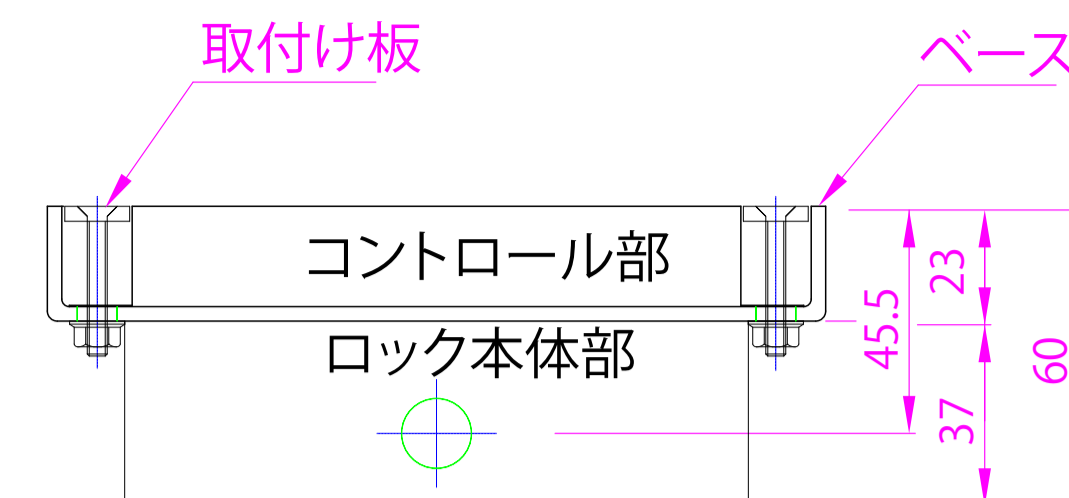

ドアの吊込み寸法とオートロックの配置

① 停電解錠型(DL-32R)

② 停電施錠型(DL-31L)

強制解錠機能使用例

● 電子オートロック:DL-32(31)は、マンションの出入り口部の居住者や訪問客の管理あるいはローン会社の無人契約室の入口、重役室、コンピューター室や、各種研究機関の機密保持を要する建物で、自動ドアと連動して重要部を守るセキュリティシステムの一端を担うために開発された製品です。

● 詳しくは代理店へお問い合わせ下さい。