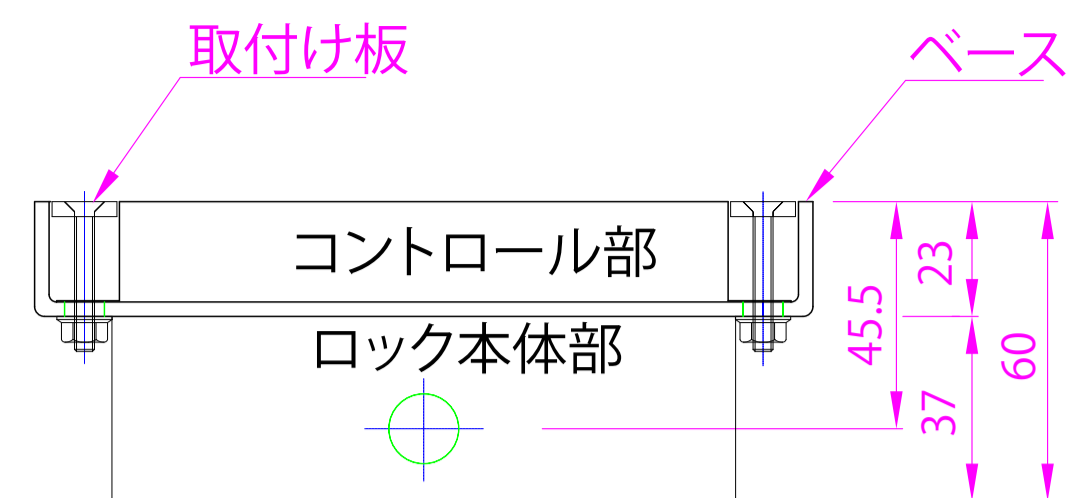

ドアの吊込み寸法とオートロックの配置

① 停電解錠型(DL-32R)

② 停電施錠型(DL-31L)

強制解錠機能使用例

● 電子オートロック:DL-32(31)は、マンションの出入り口部の居住者や訪問客の管理あるいはローン会社の無人契約室の入口、重役室、コンピューター室や、各種研究機関の機密保持を要する建物で、自動ドアと連動して重要部を守るセキュリティシステムの一端を担うために開発された製品です。

● 詳しくは代理店へお問い合わせ下さい。