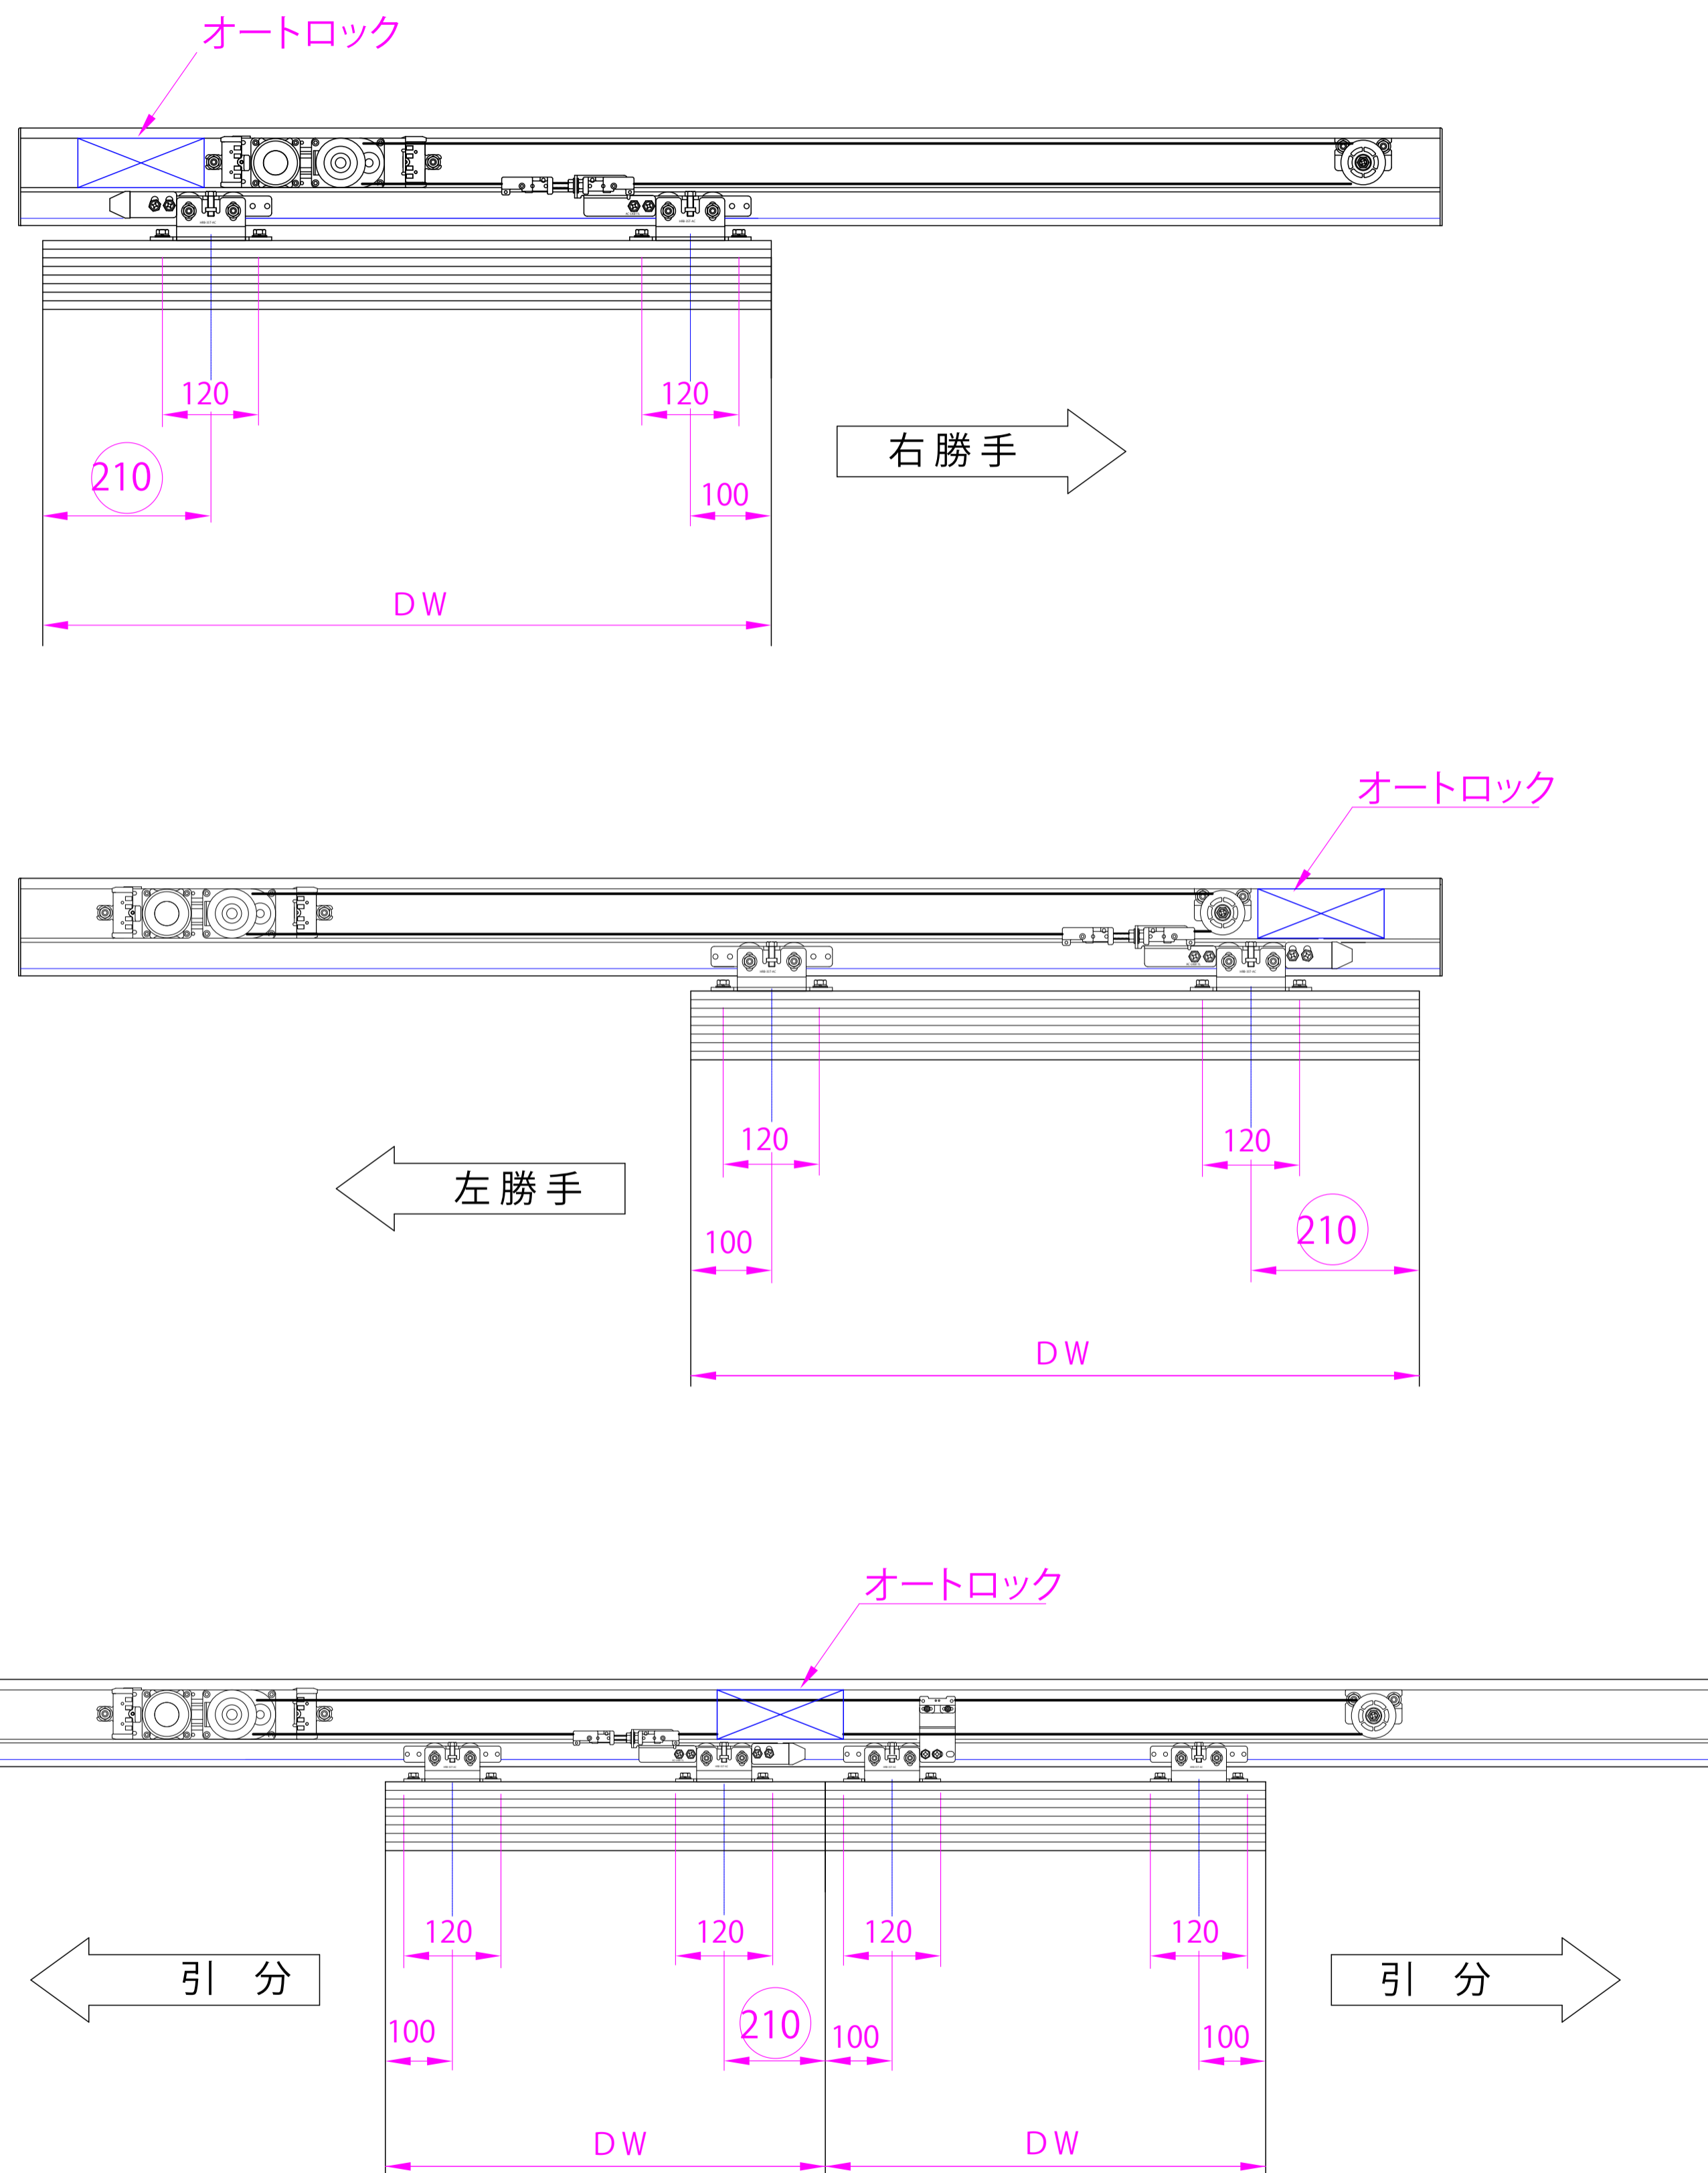

ドアの吊込み寸法とオートロックの配置

① 停電解錠型(DL-32R)

② 停電施錠型(DL-31L)

強制解錠機能使用例

● 電子オートロック:DL-32(31)は、マンションの出入り口部の居住者や訪問客の管理あるいはローン会社の無人契約室の入口、重役室、コンピューター室や、各種研究機関の機密保持を要する建物で、自動ドアと連動して重要部を守るセキュリティシステムの一端を担うために開発された製品です。

● 詳しくは代理店へお問い合わせ下さい。

電子オートロック仕様・接続例 Ver(バージョン) 2