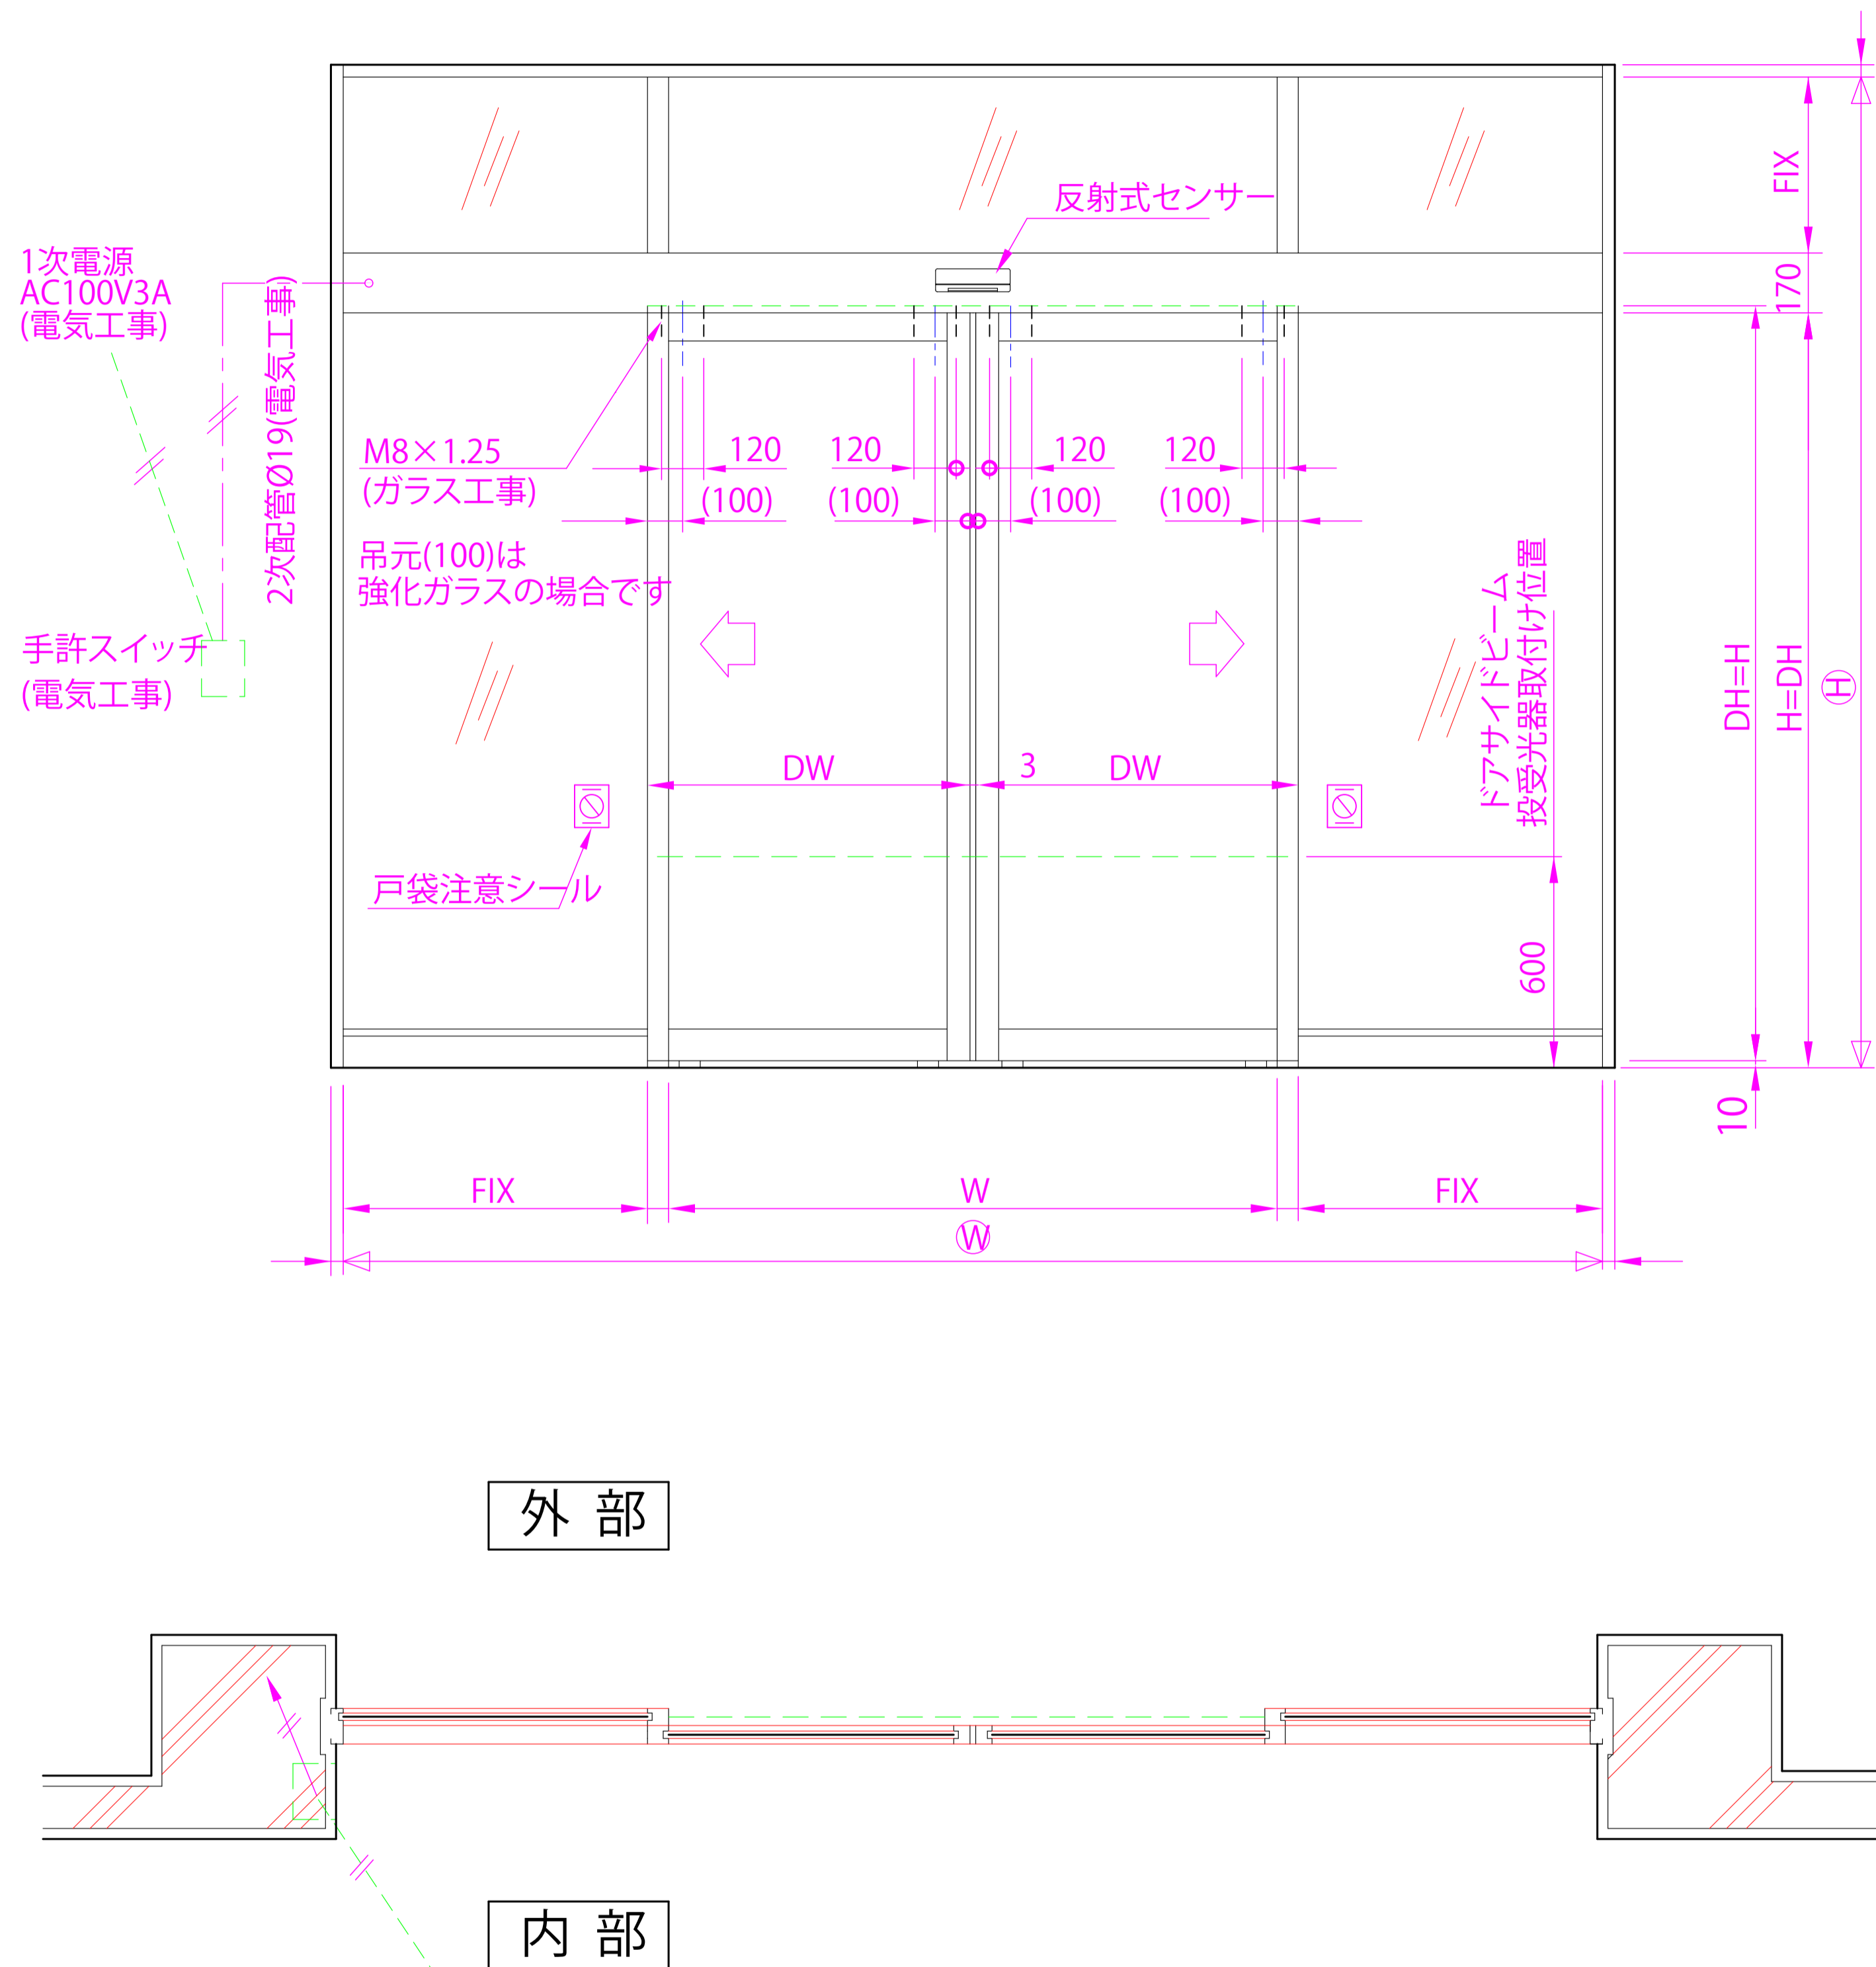

### 内観姿図

● 内蔵式ダイムオートドア『EBタイプ』は、各アルミメーカー様が販売している自動ドア用規格無目材に内蔵するタイプで、アルミメーカー様各社共通のコーナーピースにより、国内10社すべての部材に取付けることができます。  
 中芯吊りですのでローラーの耐久性も高くなりました。又、各部品の組込みはフリースライド方式を採用し、取付け先で切縮めがあっても簡単に部品の移動・固定ができます。

- 規格無目販売メーカー(順不同)
- 新日軽(株)様
- 不二サッシ(株)様
- トステム(株)様
- 三協アルミニウム工業(株)様
- 立山アルミニウム工業(株)様
- (株)日本アルミ様
- 昭和フロント(株)様
- YKK ap(株)様
- (株)かんぜん様
- 神鋼ノース(株)様

内蔵式(EB)基本納り図 Ver(バージョン) 2

**DIME**  
AUTO DOOR