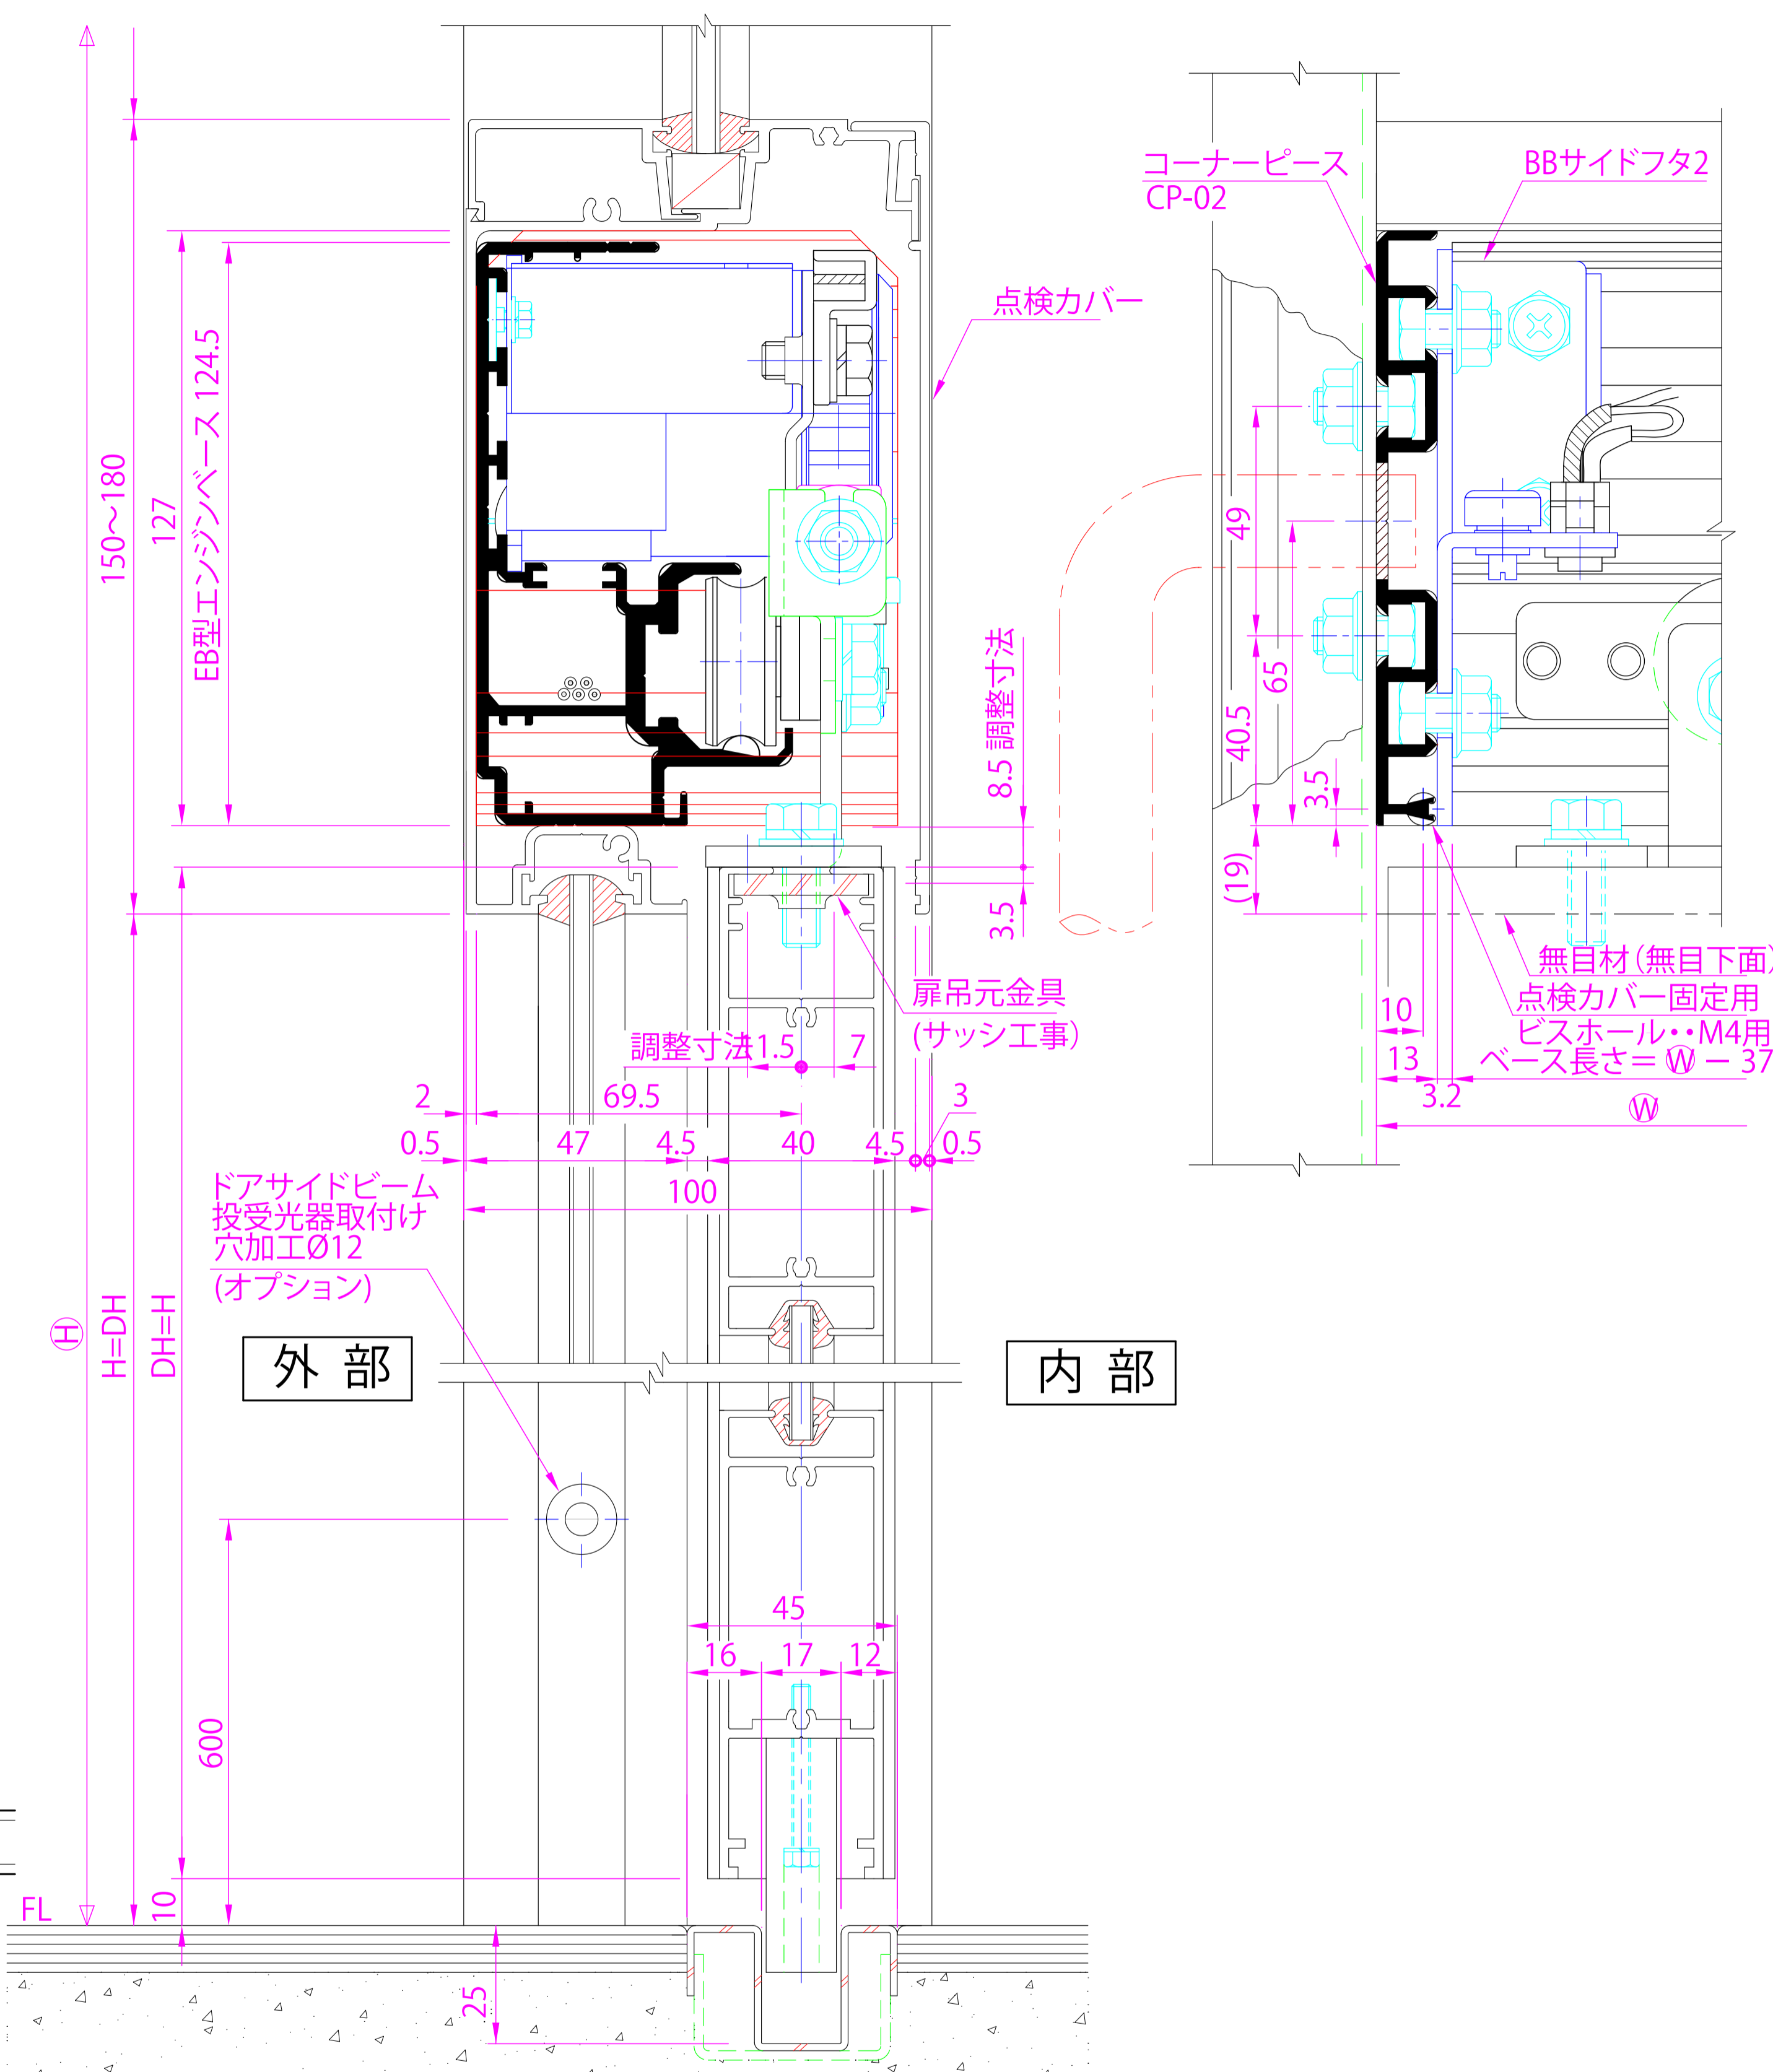

### 内観姿図

● 内蔵式ダイムオートドア『EBタイプ』は、各アルミメーカー様が販売している自動ドア用規格無目材に内蔵するタイプで、アルミメーカー様各社共通のコーナーピースにより、国内10社すべての部材に取付けることができます。  
 中芯吊りですのでローラーの耐久性も高くなりました。又、各部品の組込みはフリースライド方式を採用し、取付け先で切縮めがあっても簡単に部品の移動・固定ができます。

- 規格無目販売メーカー(順不同)
- 新日軽(株)様
- 不二サッシ(株)様
- トステム(株)様
- 三協アルミニウム工業(株)様
- 立山アルミニウム工業(株)様
- (株)日本アルミ様
- 昭和フロント(株)様
- YKK ap(株)様
- (株)かんぜん様
- 神鋼ノース(株)様

内蔵式(EB)基本納り図 Ver(バージョン) 2

**DIME**  
AUTO DOOR