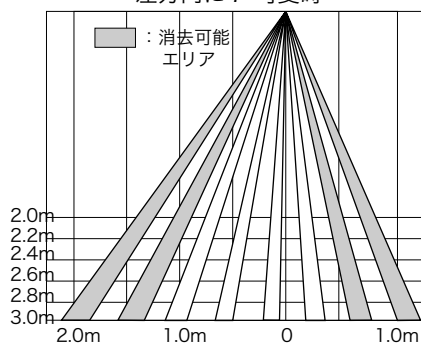

単位 [mm]

取付高さ	2000	2200	2400	2600	2800	3000
A	160	170	190	200	220	240
B	420	460	510	550	590	640
C	800	880	960	1040	1120	1210
D	1260	1390	1520	1640	1770	1900
E	2210	2430	2650	2870	3090	3320
F	1590	1750	1910	2070	2230	2390
G	1040	1140	1240	1350	1450	1560

ドア正面より見た図

●標準時

□：消去可能エリア

左右エリアを各2列ずつ消去することができます。

●左方向に7°可変時のエリア

□：消去可能エリア

左方向に7°可変時

●右方向に7°可変時のエリア

□：消去可能エリア

ドア側面より見た図

●標準時

□：消去可能エリア

●奥行き方向外側に4.0°可変時のエリア

□：消去可能エリア

●奥行き方向外側に8.0°可変時のエリア

□：消去可能エリア