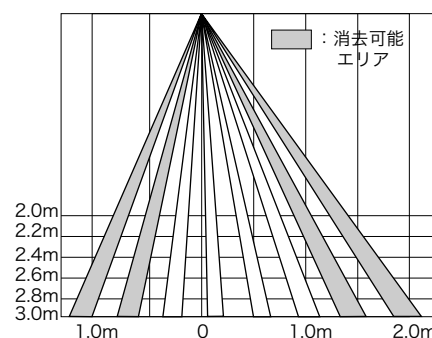

単位 [mm]

取付高さ	2000	2200	2400	2600	2800	3000
A	160	170	190	200	220	240
B	420	460	510	550	590	640
C	800	880	960	1040	1120	1210
D	1260	1390	1520	1640	1770	1900
E	2210	2430	2650	2870	3090	3320
F	1590	1750	1910	2070	2230	2390
G	1040	1140	1240	1350	1450	1560

ドア正面より見た図

●標準時

□：消去可能エリア

左右エリアを各2列ずつ消去することができます。

●左方向に7°可変時のエリア

□：消去可能エリア

左方向に7°可変時

●右方向に7°可変時のエリア

□：消去可能エリア

ドア側面より見た図

●標準時

□：消去可能エリア

●奥行き方向外側に4.0°可変時のエリア

□：消去可能エリア

●奥行き方向外側に8.0°可変時のエリア

□：消去可能エリア