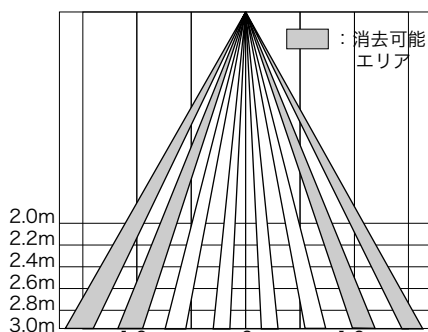

単位 [mm]

取付高さ	2000	2200	2400	2600	2800	3000
A	160	170	190	200	220	240
B	420	460	510	550	590	640
C	800	880	960	1040	1120	1210
D	1260	1390	1520	1640	1770	1900
E	2210	2430	2650	2870	3090	3320
F	1590	1750	1910	2070	2230	2390
G	1040	1140	1240	1350	1450	1560

ドア正面より見た図

●標準時

□：消去可能エリア

左右エリアを各2列ずつ消去することができます。

●左方向に7°可変時のエリア

□：消去可能エリア

左方向に7°可変時

●右方向に7°可変時のエリア

□：消去可能エリア

ドア側面より見た図

●標準時

□：消去可能エリア

●奥行き方向外側に4.0°可変時のエリア

□：消去可能エリア

●奥行き方向外側に8.0°可変時のエリア

□：消去可能エリア