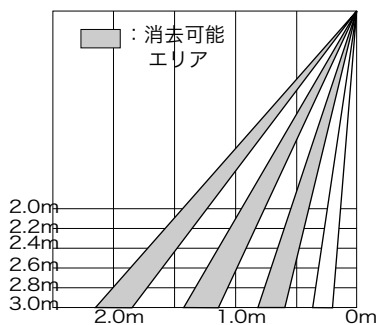

ドア正面より見た図

●標準時

□：消去可能エリア

左右エリアを各2列ずつ消去することができます。

●左方向に7°可変時のエリア

□：消去可能エリア

左方向に7°可変時

●右方向に7°可変時のエリア

□：消去可能エリア

ドア側面より見た図

●標準時

□：消去可能エリア

●奥行き方向外側に4.0°可変時のエリア

□：消去可能エリア

●奥行き方向外側に8.0°可変時のエリア

□：消去可能エリア