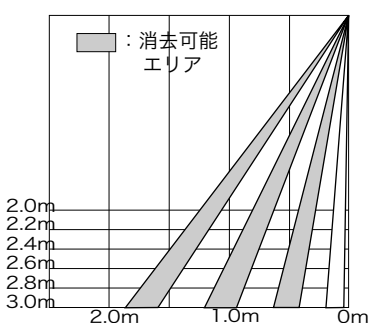

単位 [mm]

取付高さ	2000	2200	2400	2600	2800	3000
A	160	170	190	200	220	240
B	420	460	510	550	590	640
C	800	880	960	1040	1120	1210
D	1260	1390	1520	1640	1770	1900
E	2210	2430	2650	2870	3090	3320
F	1590	1750	1910	2070	2230	2390
G	1040	1140	1240	1350	1450	1560

ドア正面より見た図

●標準時

□：消去可能エリア

左右エリアを各2列ずつ消去することができます。

●左方向に7°可変時のエリア

□：消去可能エリア

左方向に7°可変時

●右方向に7°可変時のエリア

□：消去可能エリア

ドア側面より見た図

●標準時

□：消去可能エリア

●奥行き方向外側に4.0°可変時のエリア

□：消去可能エリア

●奥行き方向外側に8.0°可変時のエリア

□：消去可能エリア