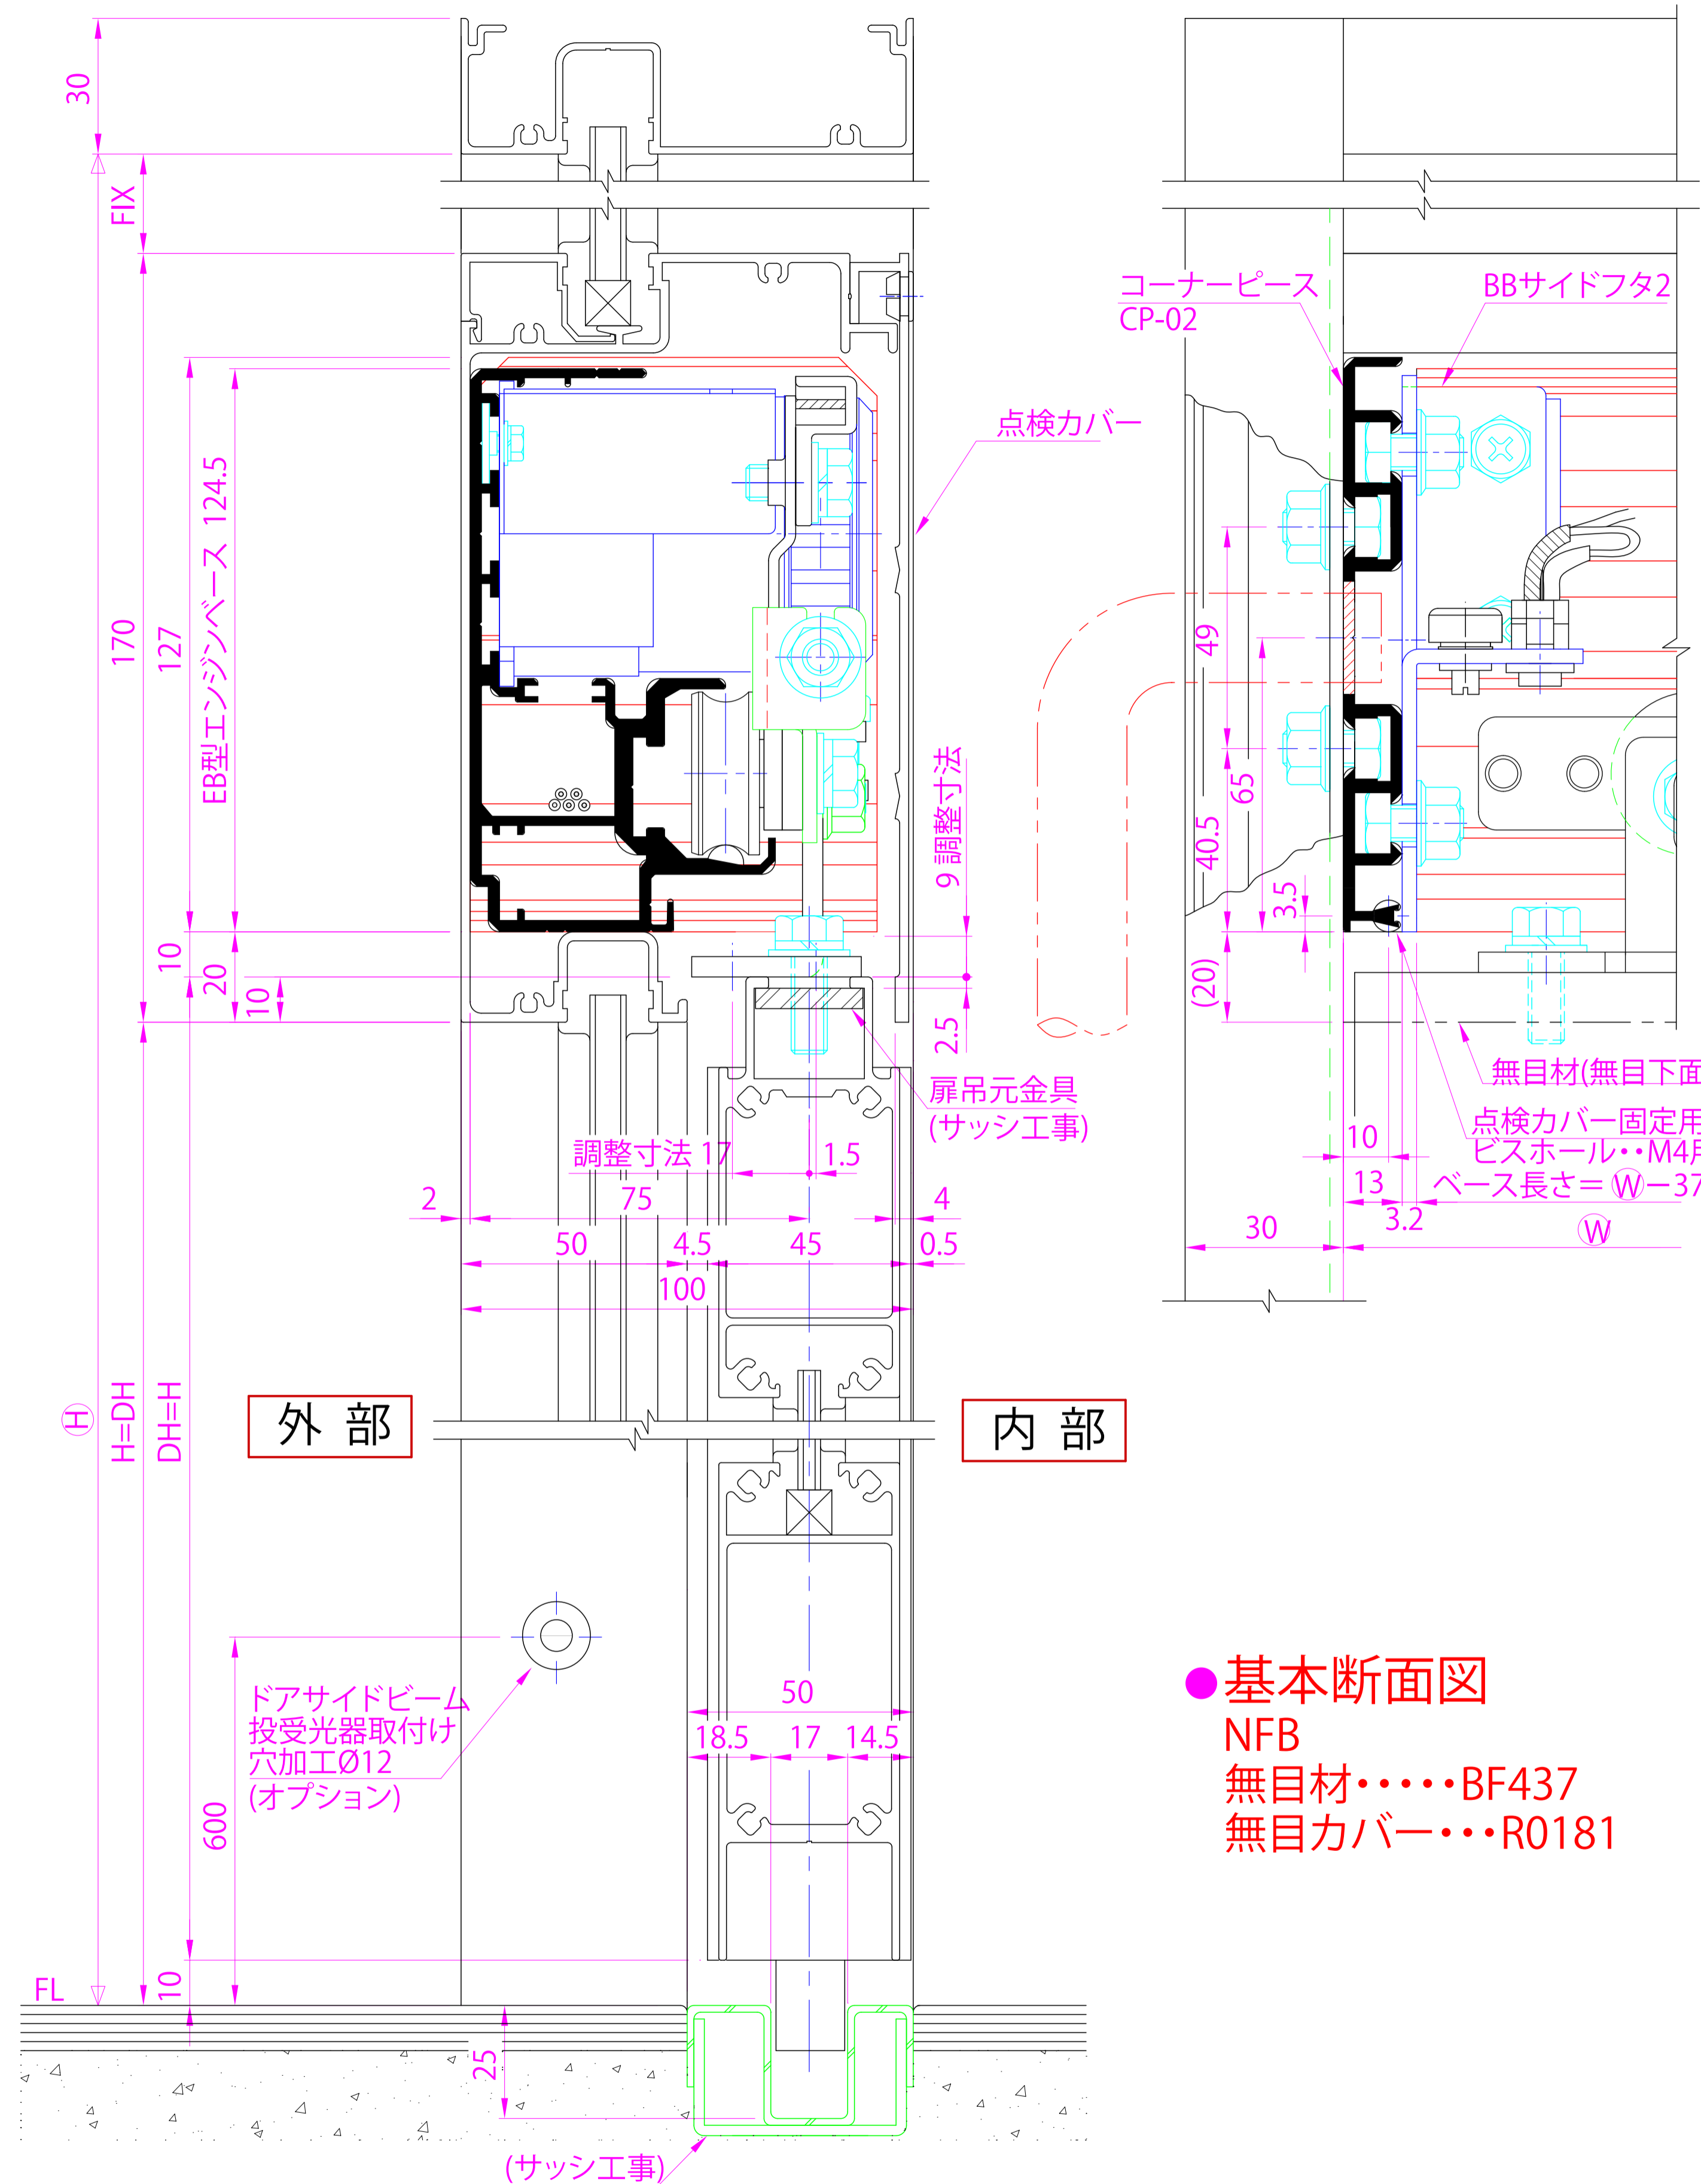

内観姿図

●基本断面図

- NFB
- 無目材.....BF437
- 無目カバー.....R0181

●内蔵式ダイムオートドア『E Bタイプ』は、各アルミメーカー様が販売している自動ドア用規格無目材に内蔵するタイプで、アルミメーカー様各社共通のコーナースタックにより、国内7社すべての部材に取付けることができます。
中芯吊りですのでローラーの耐久性も高くなりました。又、各部品の組込みはフリースライド方式を採用し、取付け先で切縮めがあっても簡単に部品の移動・固定ができます。

●規格無目販売メーカー (順不同)
新日軽(株)様 昭和フロント(株)様
不二サッシ(株)様 YKK ap(株)様
トステム(株)様
三協立山アルミ(株)様
(株)日本アルミ様

不二サッシ(株)様基本納り図 Ver(バージョン) 2

DIME
AUTO DOOR