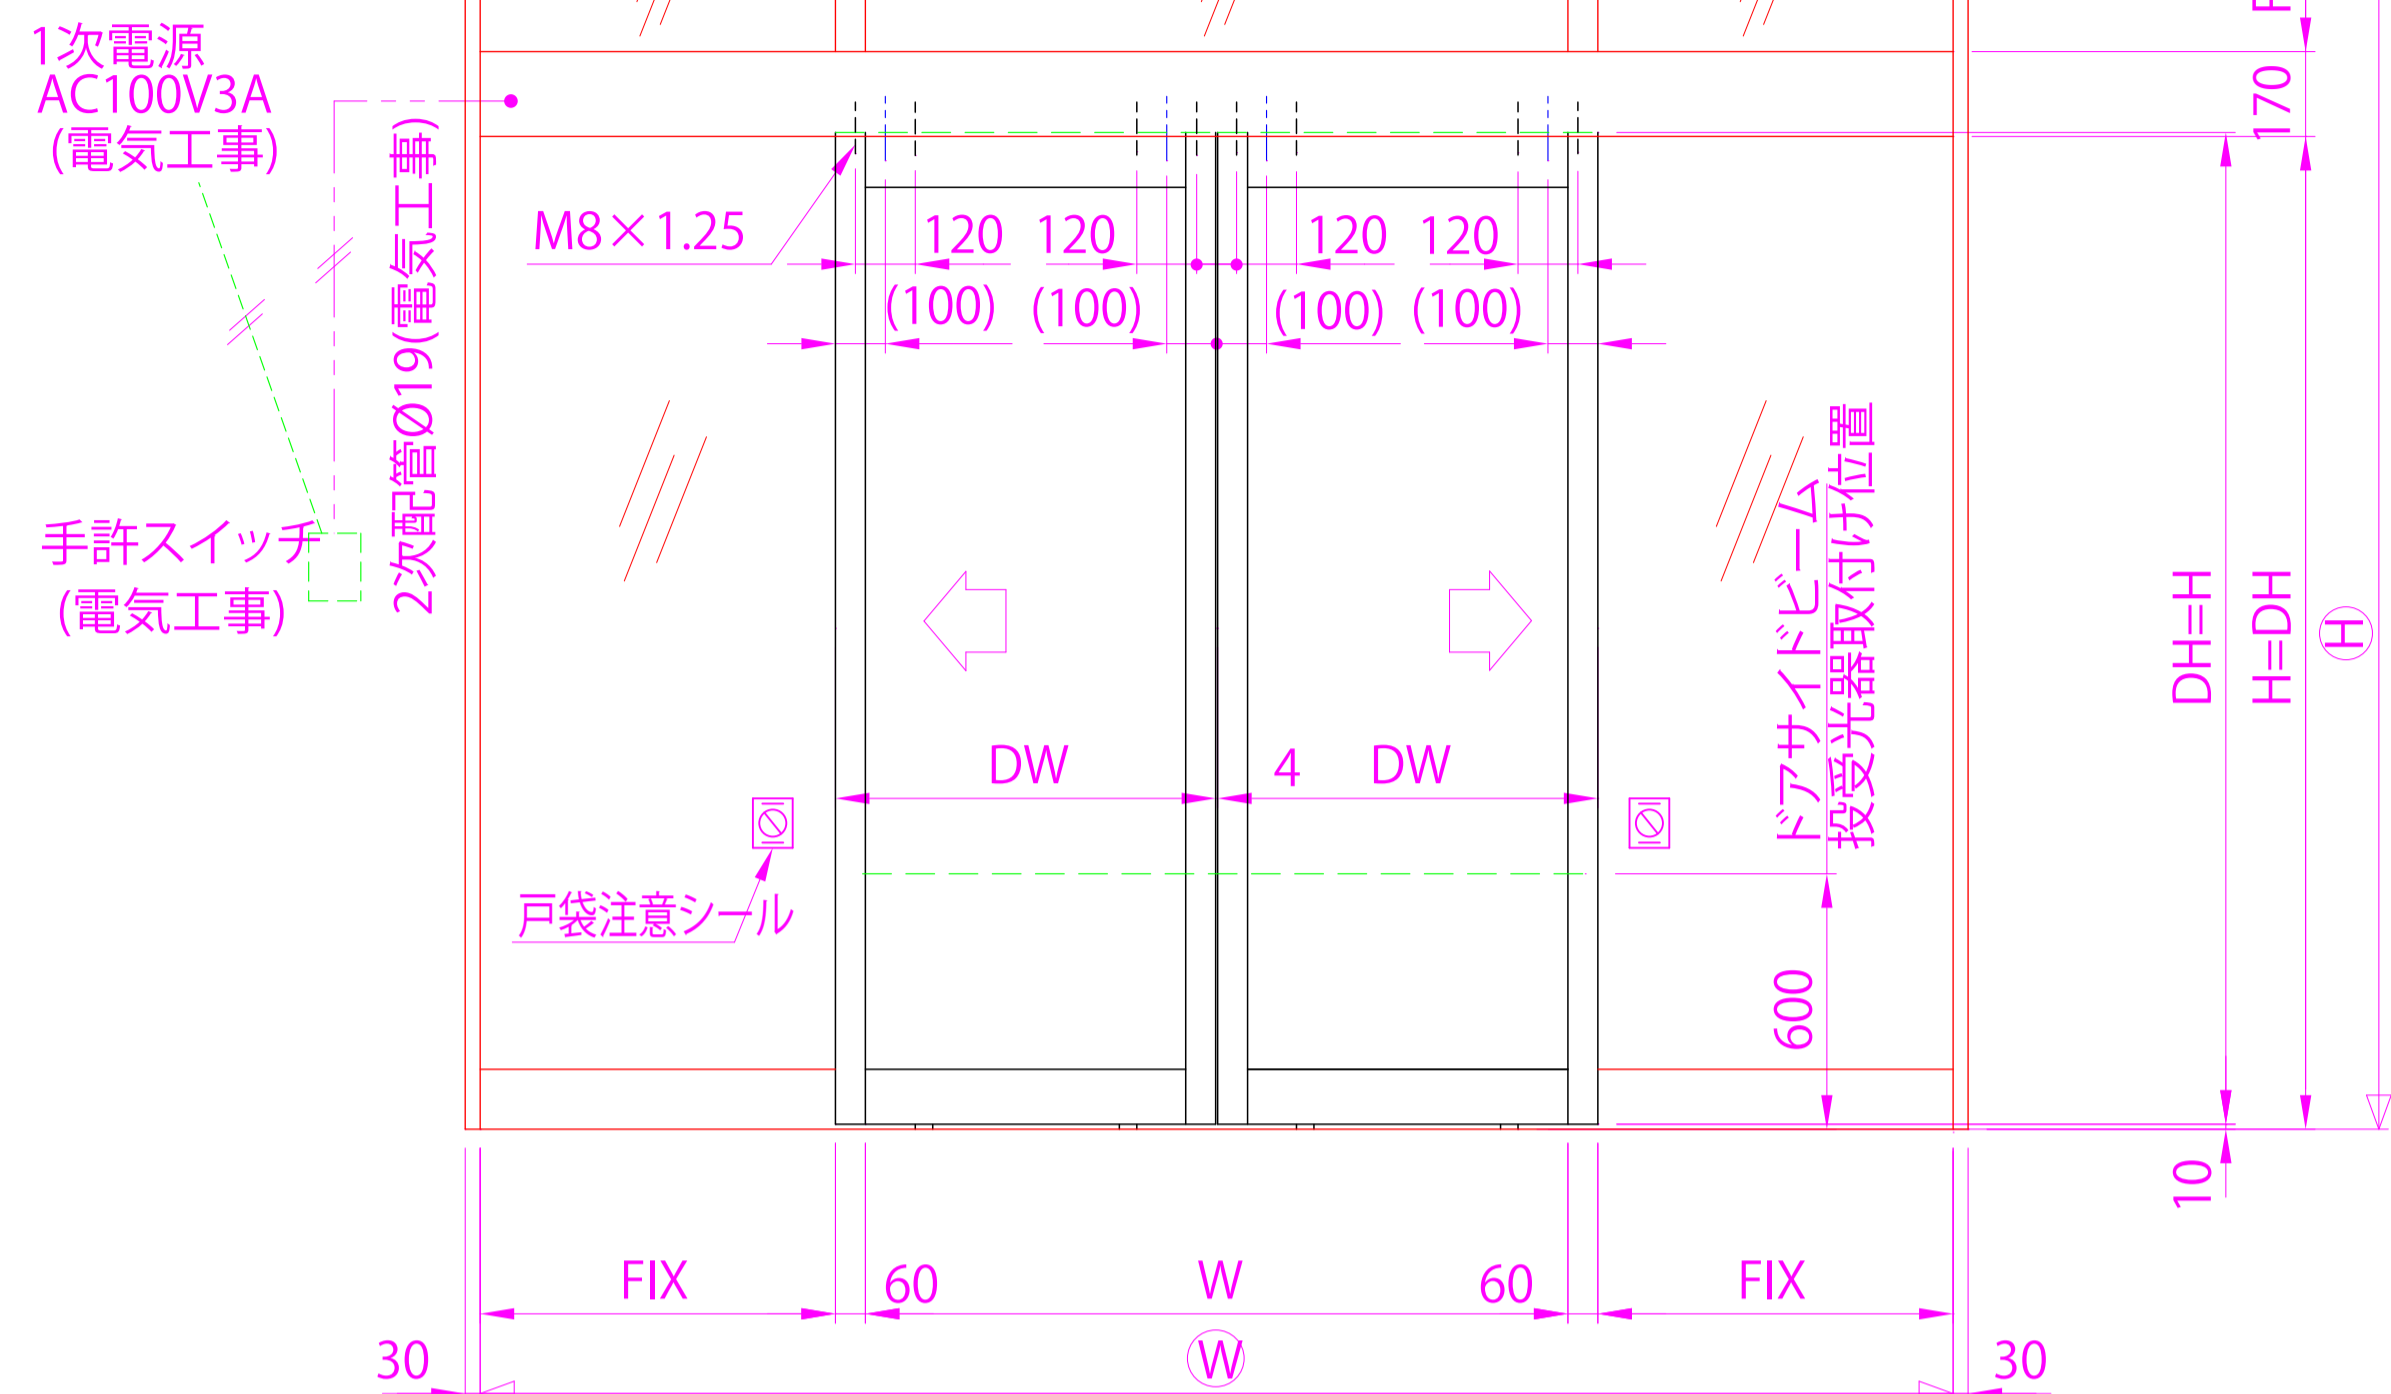

内観姿図

●基本断面図

- NFB
- 無目材.....BF437
- 無目カバー.....R0181

●内蔵式ダイムオートドア『E Bタイプ』は、各アルミメーカー様が販売している自動ドア用規格無目材に内蔵するタイプで、アルミメーカー様各社共通のコーナースタックにより、国内7社すべての部材に取付けることができます。
中芯吊りですのでローラーの耐久性も高くなりました。又、各部品の組込みはフリースライド方式を採用し、取付け先で切縮めがあっても簡単に部品の移動・固定ができます。

●規格無目販売メーカー (順不同)
新日軽(株)様 昭和フロント(株)様
不二サッシ(株)様 YKK ap(株)様
トステム(株)様
三協立山アルミ(株)様
(株)日本アルミ様

不二サッシ(株)様基本納り図 Ver(バージョン) 2

DIME
AUTO DOOR