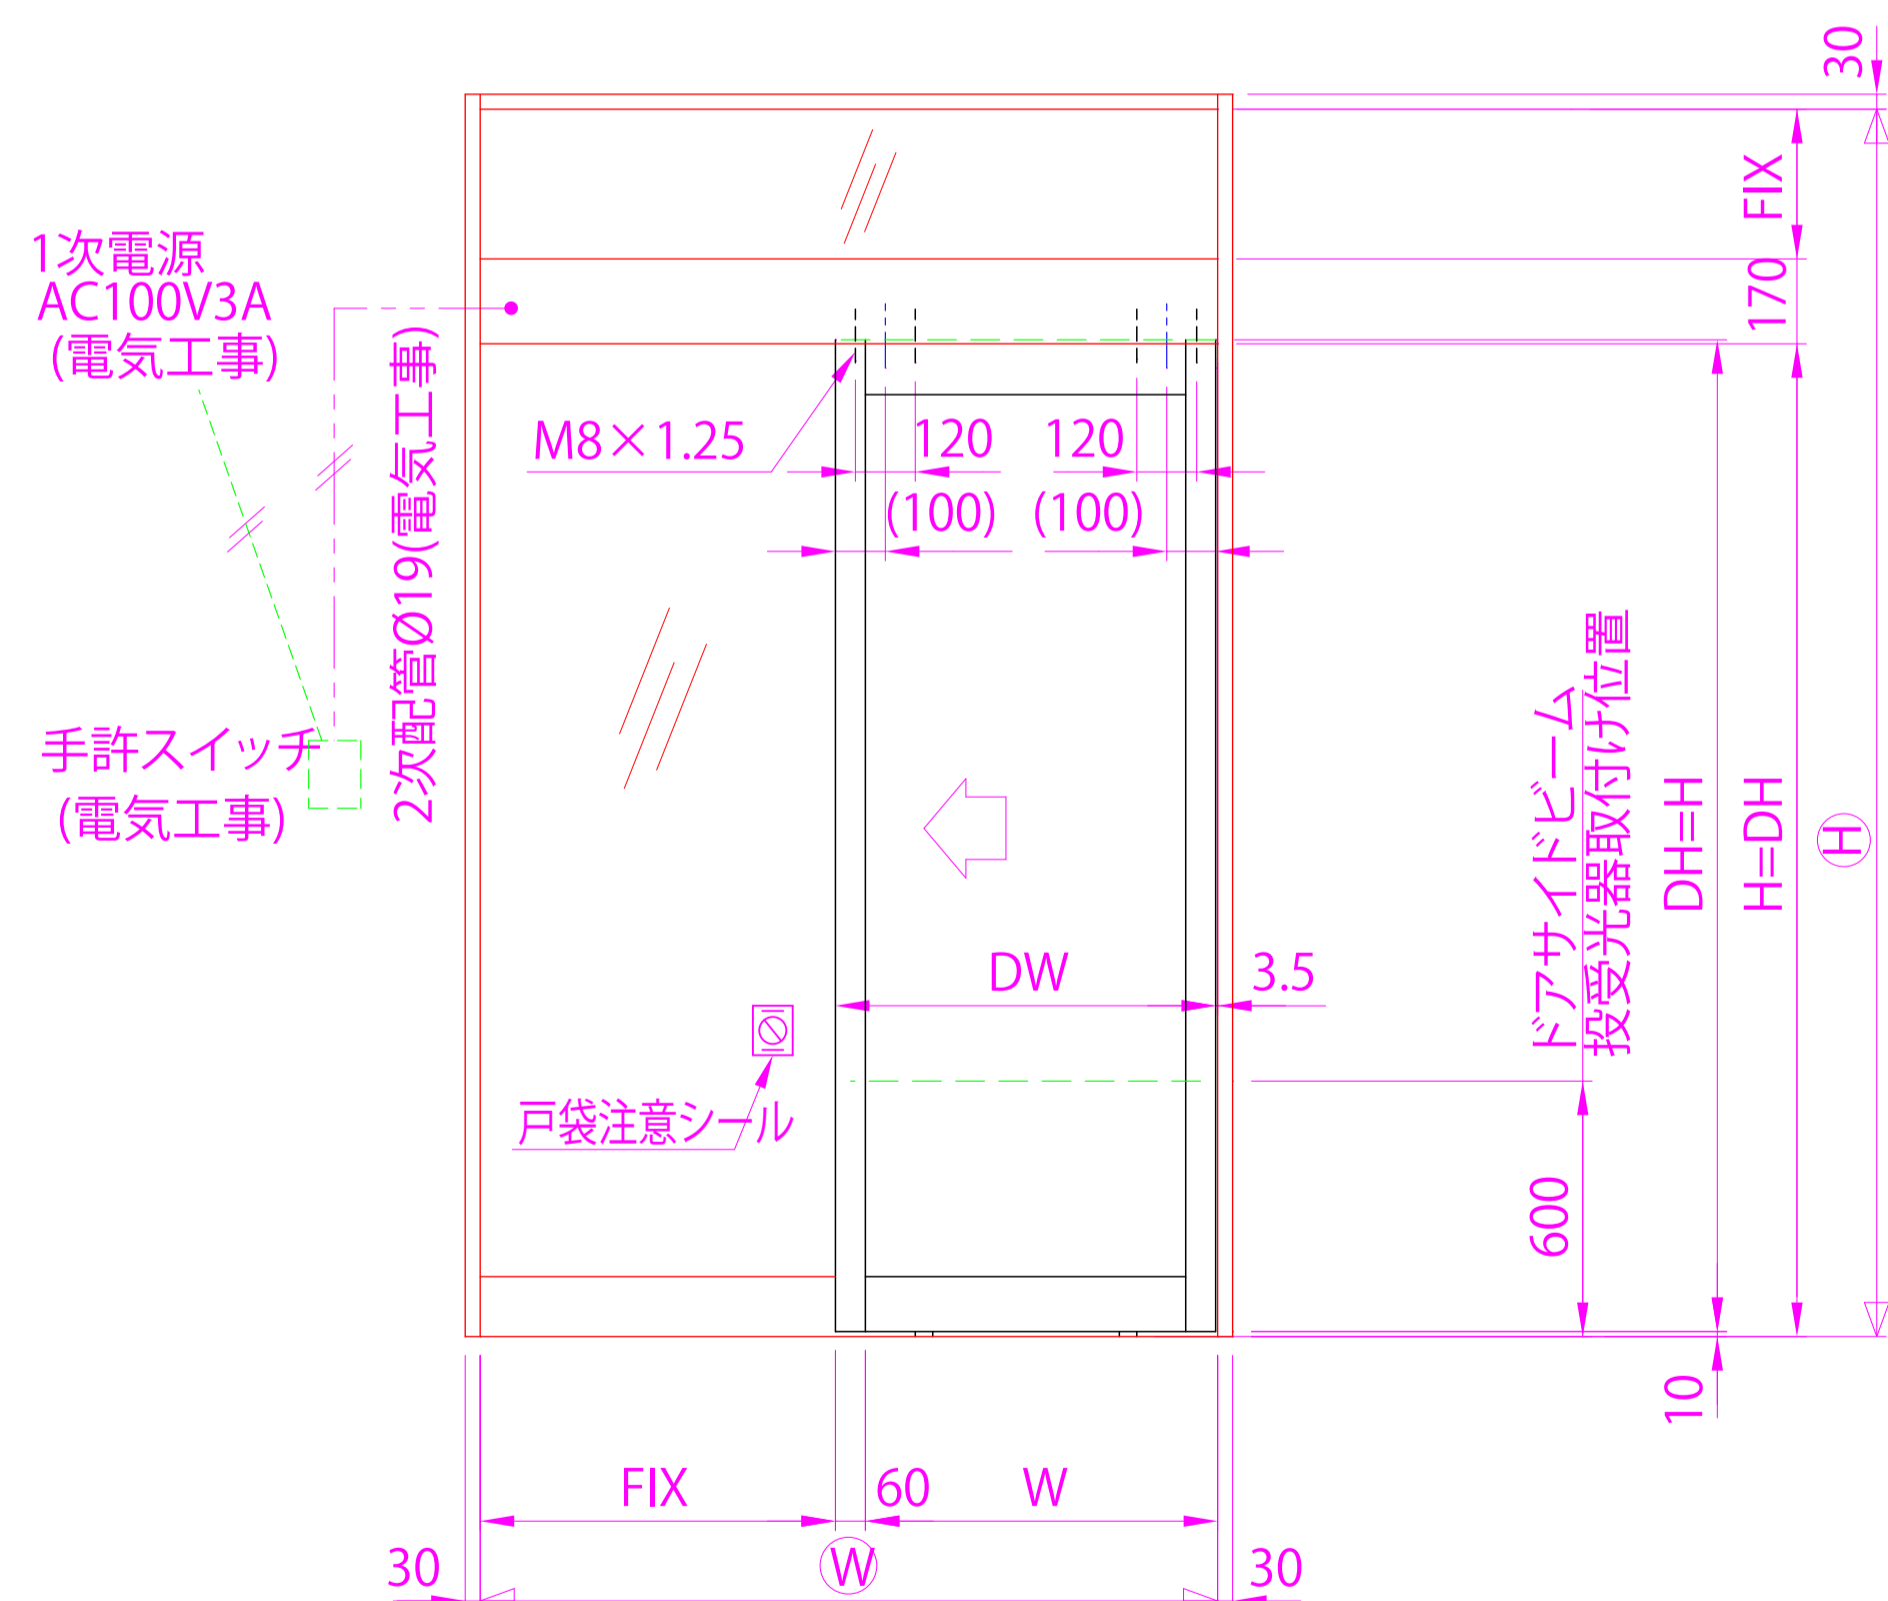

内観姿図

●基本断面図

- NFB
- 無目材.....BF437
- 無目カバー.....R0181

●内蔵式ダイムオートドア『E Bタイプ』は、各アルミメーカー様が販売している自動ドア用規格無目材に内蔵するタイプで、アルミメーカー様各社共通のコーナースタックにより、国内7社すべての部材に取付けることができます。
中芯吊りですのでローラーの耐久性も高くなりました。又、各部品の組込みはフリースライド方式を採用し、取付け先で切縮めがあっても簡単に部品の移動・固定ができます。

●規格無目販売メーカー (順不同)
新日軽(株)様 昭和フロント(株)様
不二サッシ(株)様 YKK ap(株)様
トステム(株)様
三協立山アルミ(株)様
(株)日本アルミ様

不二サッシ(株)様基本納り図 Ver(バージョン) 2

DIME
AUTO DOOR