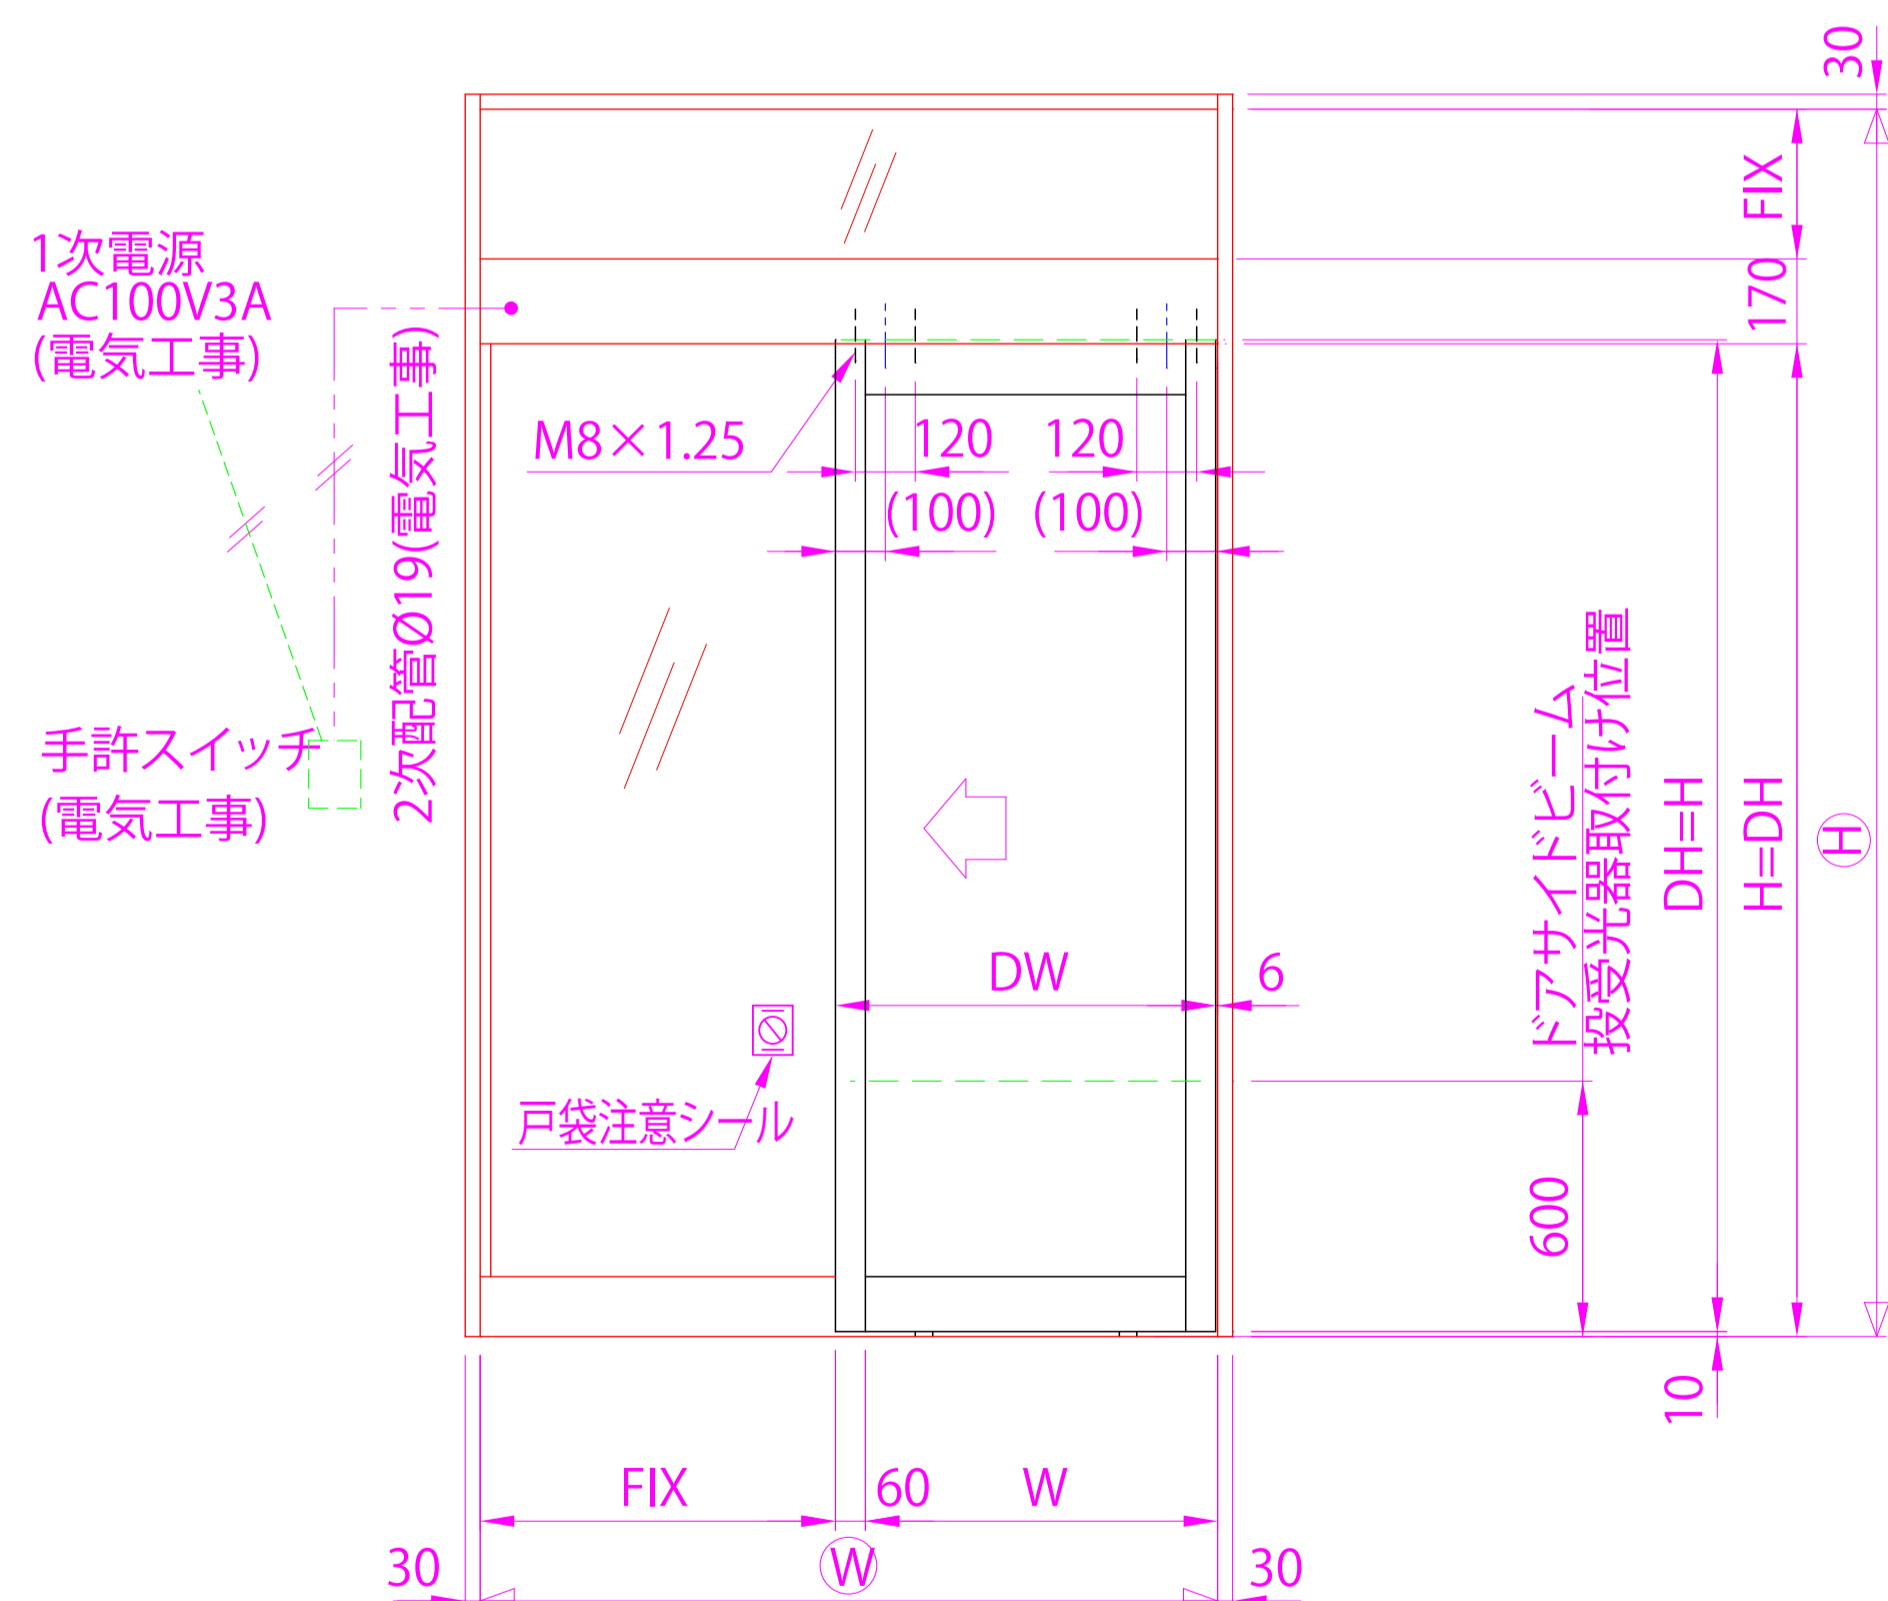

内観姿図

- 基本断面図
- スライディング系オートドア
- 無目材.....DA3012
- 無目カバー.....DA2594
- ガイドレール...DA0983N

● 内蔵式ダイムオートドア『E Bタイプ』は、各アルミメーカー様が販売している自動ドア用規格無目材に内蔵するタイプで、アルミメーカー様各社共通のコーナーピースにより、国内7社すべての部材に取付けることができます。
中芯吊りですのでローラーの耐久性も高くなりました。又、各部品の組込みはフリースライド方式を採用し、取付け先で切縮めがあっても簡単に部品の移動・固定ができます。

● 規格無目販売メーカー (順不同)
新日軽(株)様 昭和フロント(株)様
不二サッシ(株)様 Y K K ap(株)様
トステム(株)様
三協立山アルミ(株)様
(株)日本アルミ様

三協立山アルミ(株)様基本納り図

Ver(バージョン)

2

DIME
AUTO DOOR