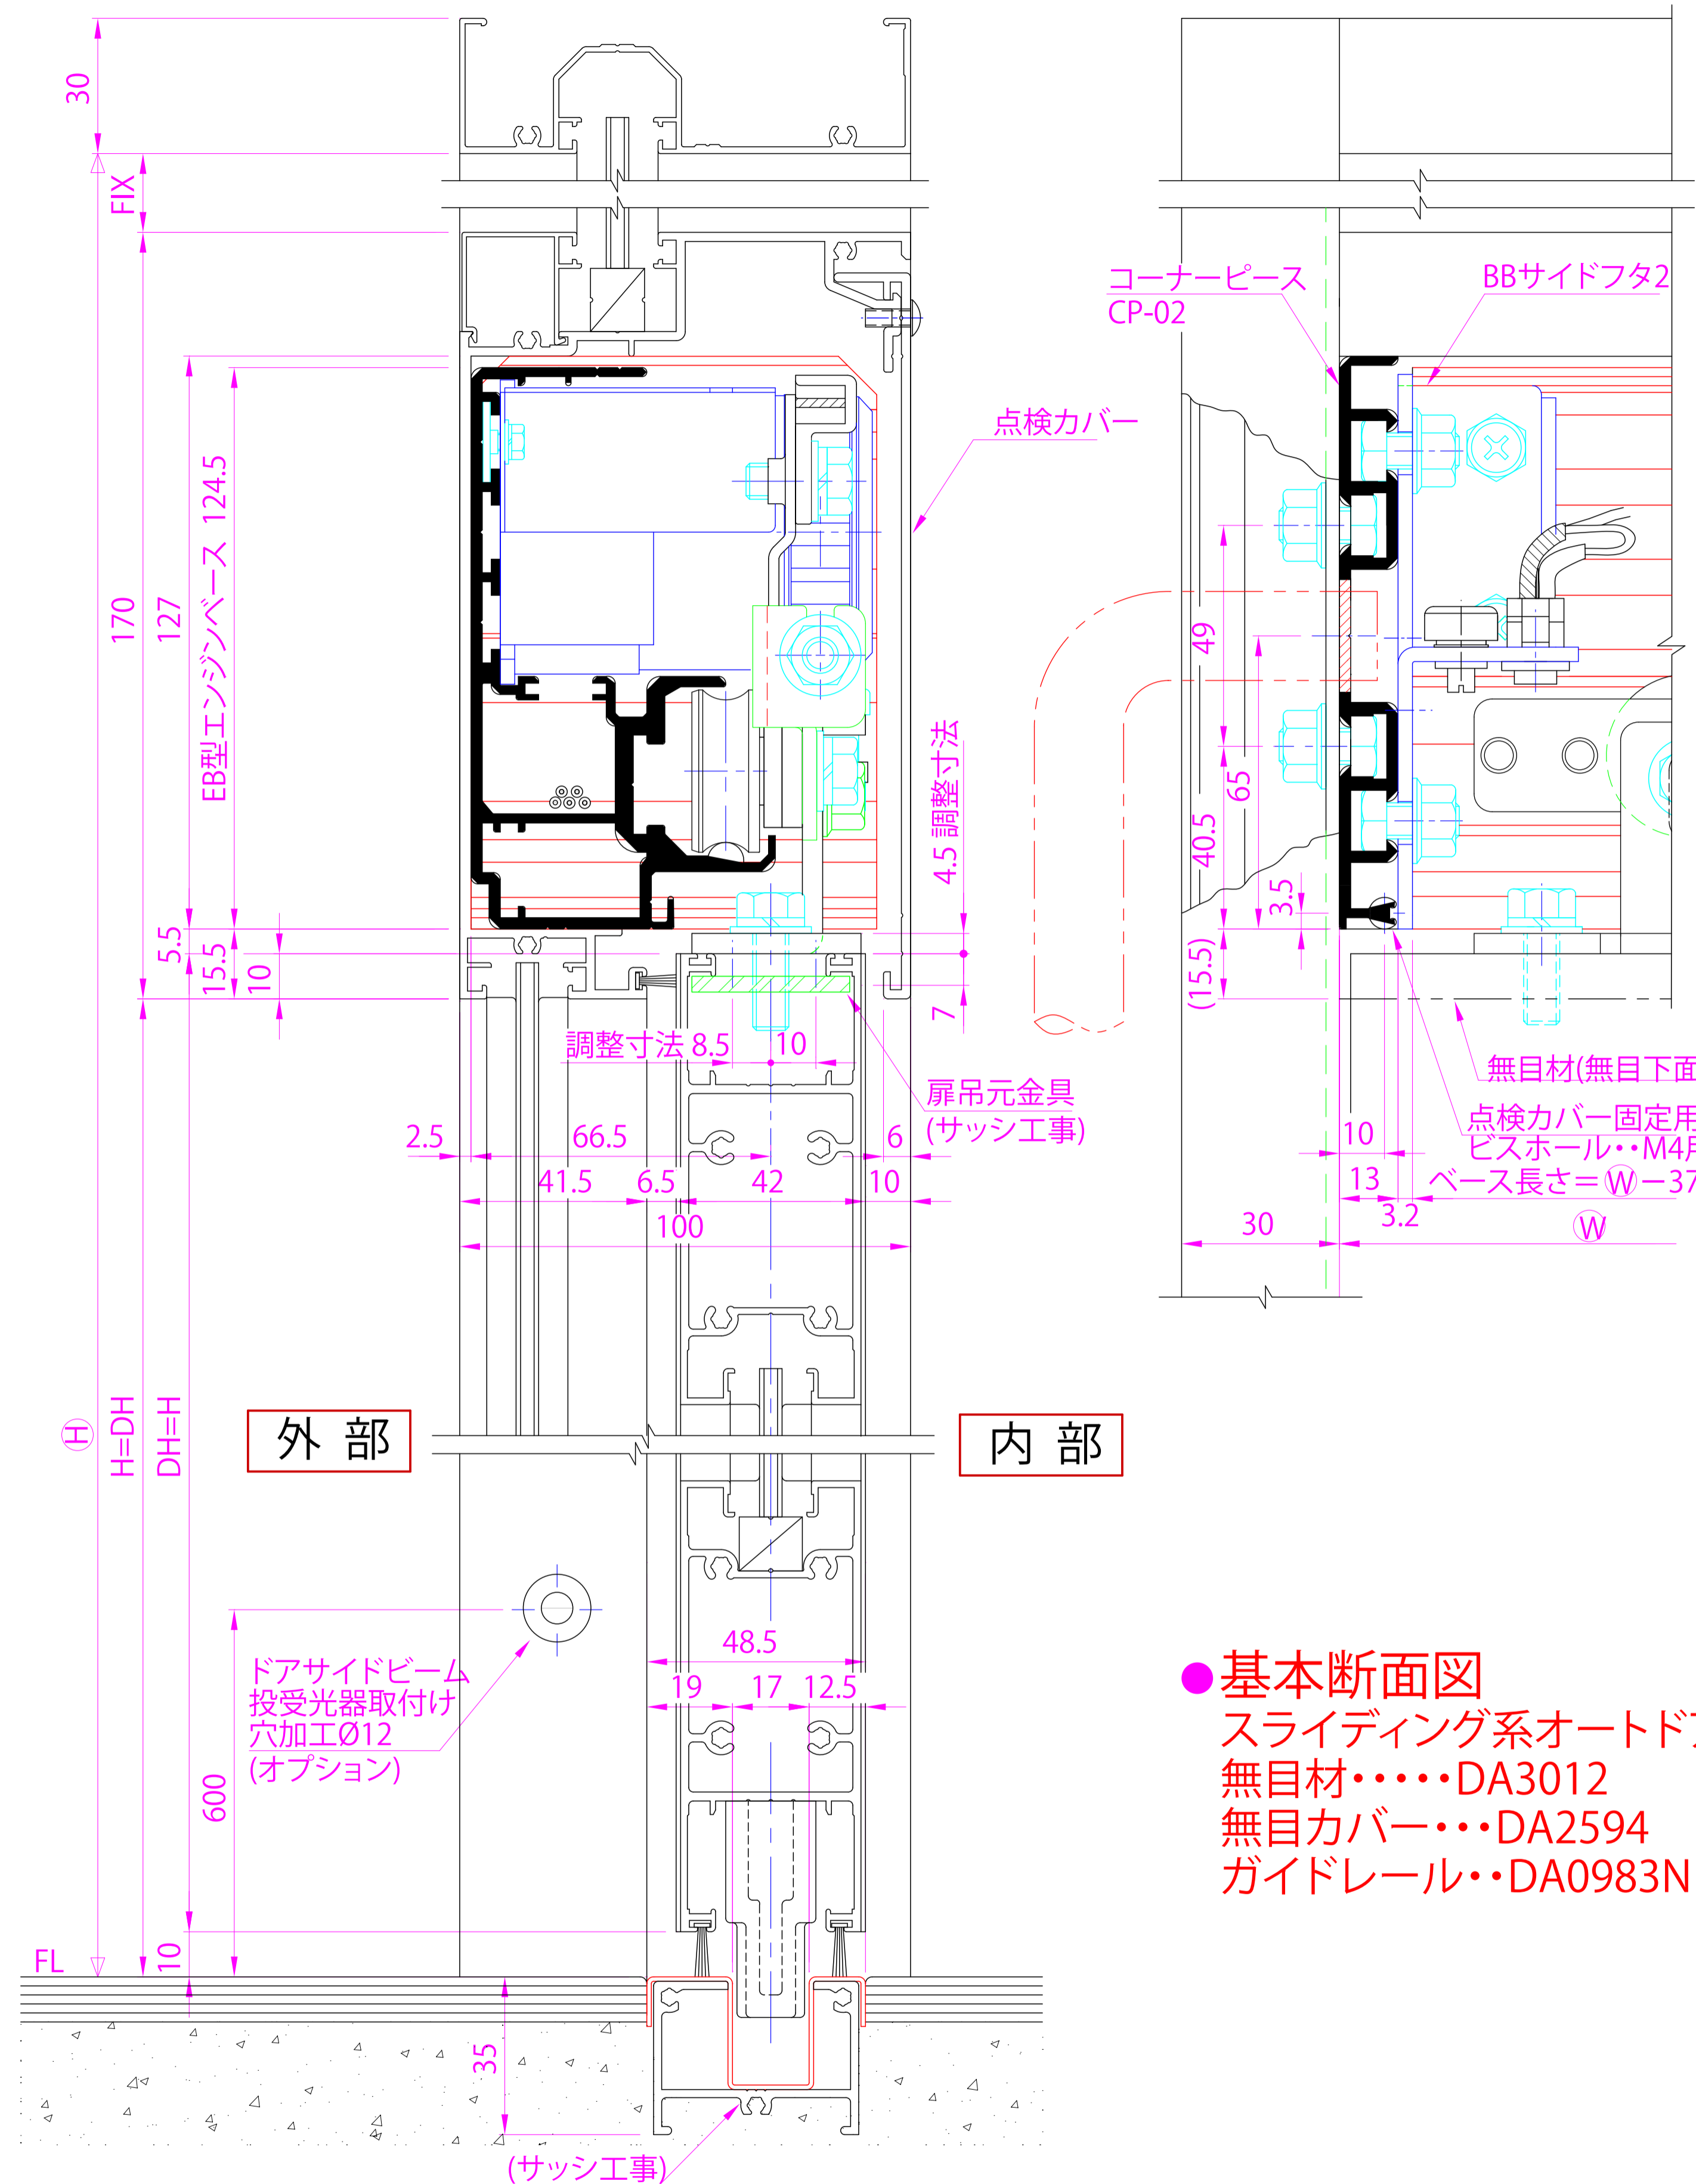

内観姿図

- 基本断面図
- スライディング系オートドア
- 無目材.....DA3012
- 無目カバー.....DA2594
- ガイドレール...DA0983N

● 内蔵式ダイムオートドア『E Bタイプ』は、各アルミメーカー様が販売している自動ドア用規格無目材に内蔵するタイプで、アルミメーカー様各社共通のコーナーピースにより、国内7社すべての部材に取付けることができます。
中芯吊りですのでローラーの耐久性も高くなりました。又、各部品の組込みはフリースライド方式を採用し、取付け先で切縮めがあっても簡単に部品の移動・固定ができます。

● 規格無目販売メーカー (順不同)
新日軽(株)様 昭和フロント(株)様
不二サッシ(株)様 Y K K ap(株)様
トステム(株)様
三協立山アルミ(株)様
(株)日本アルミ様

三協立山アルミ(株)様基本納り図

Ver(バージョン)

2

DIME
AUTO DOOR