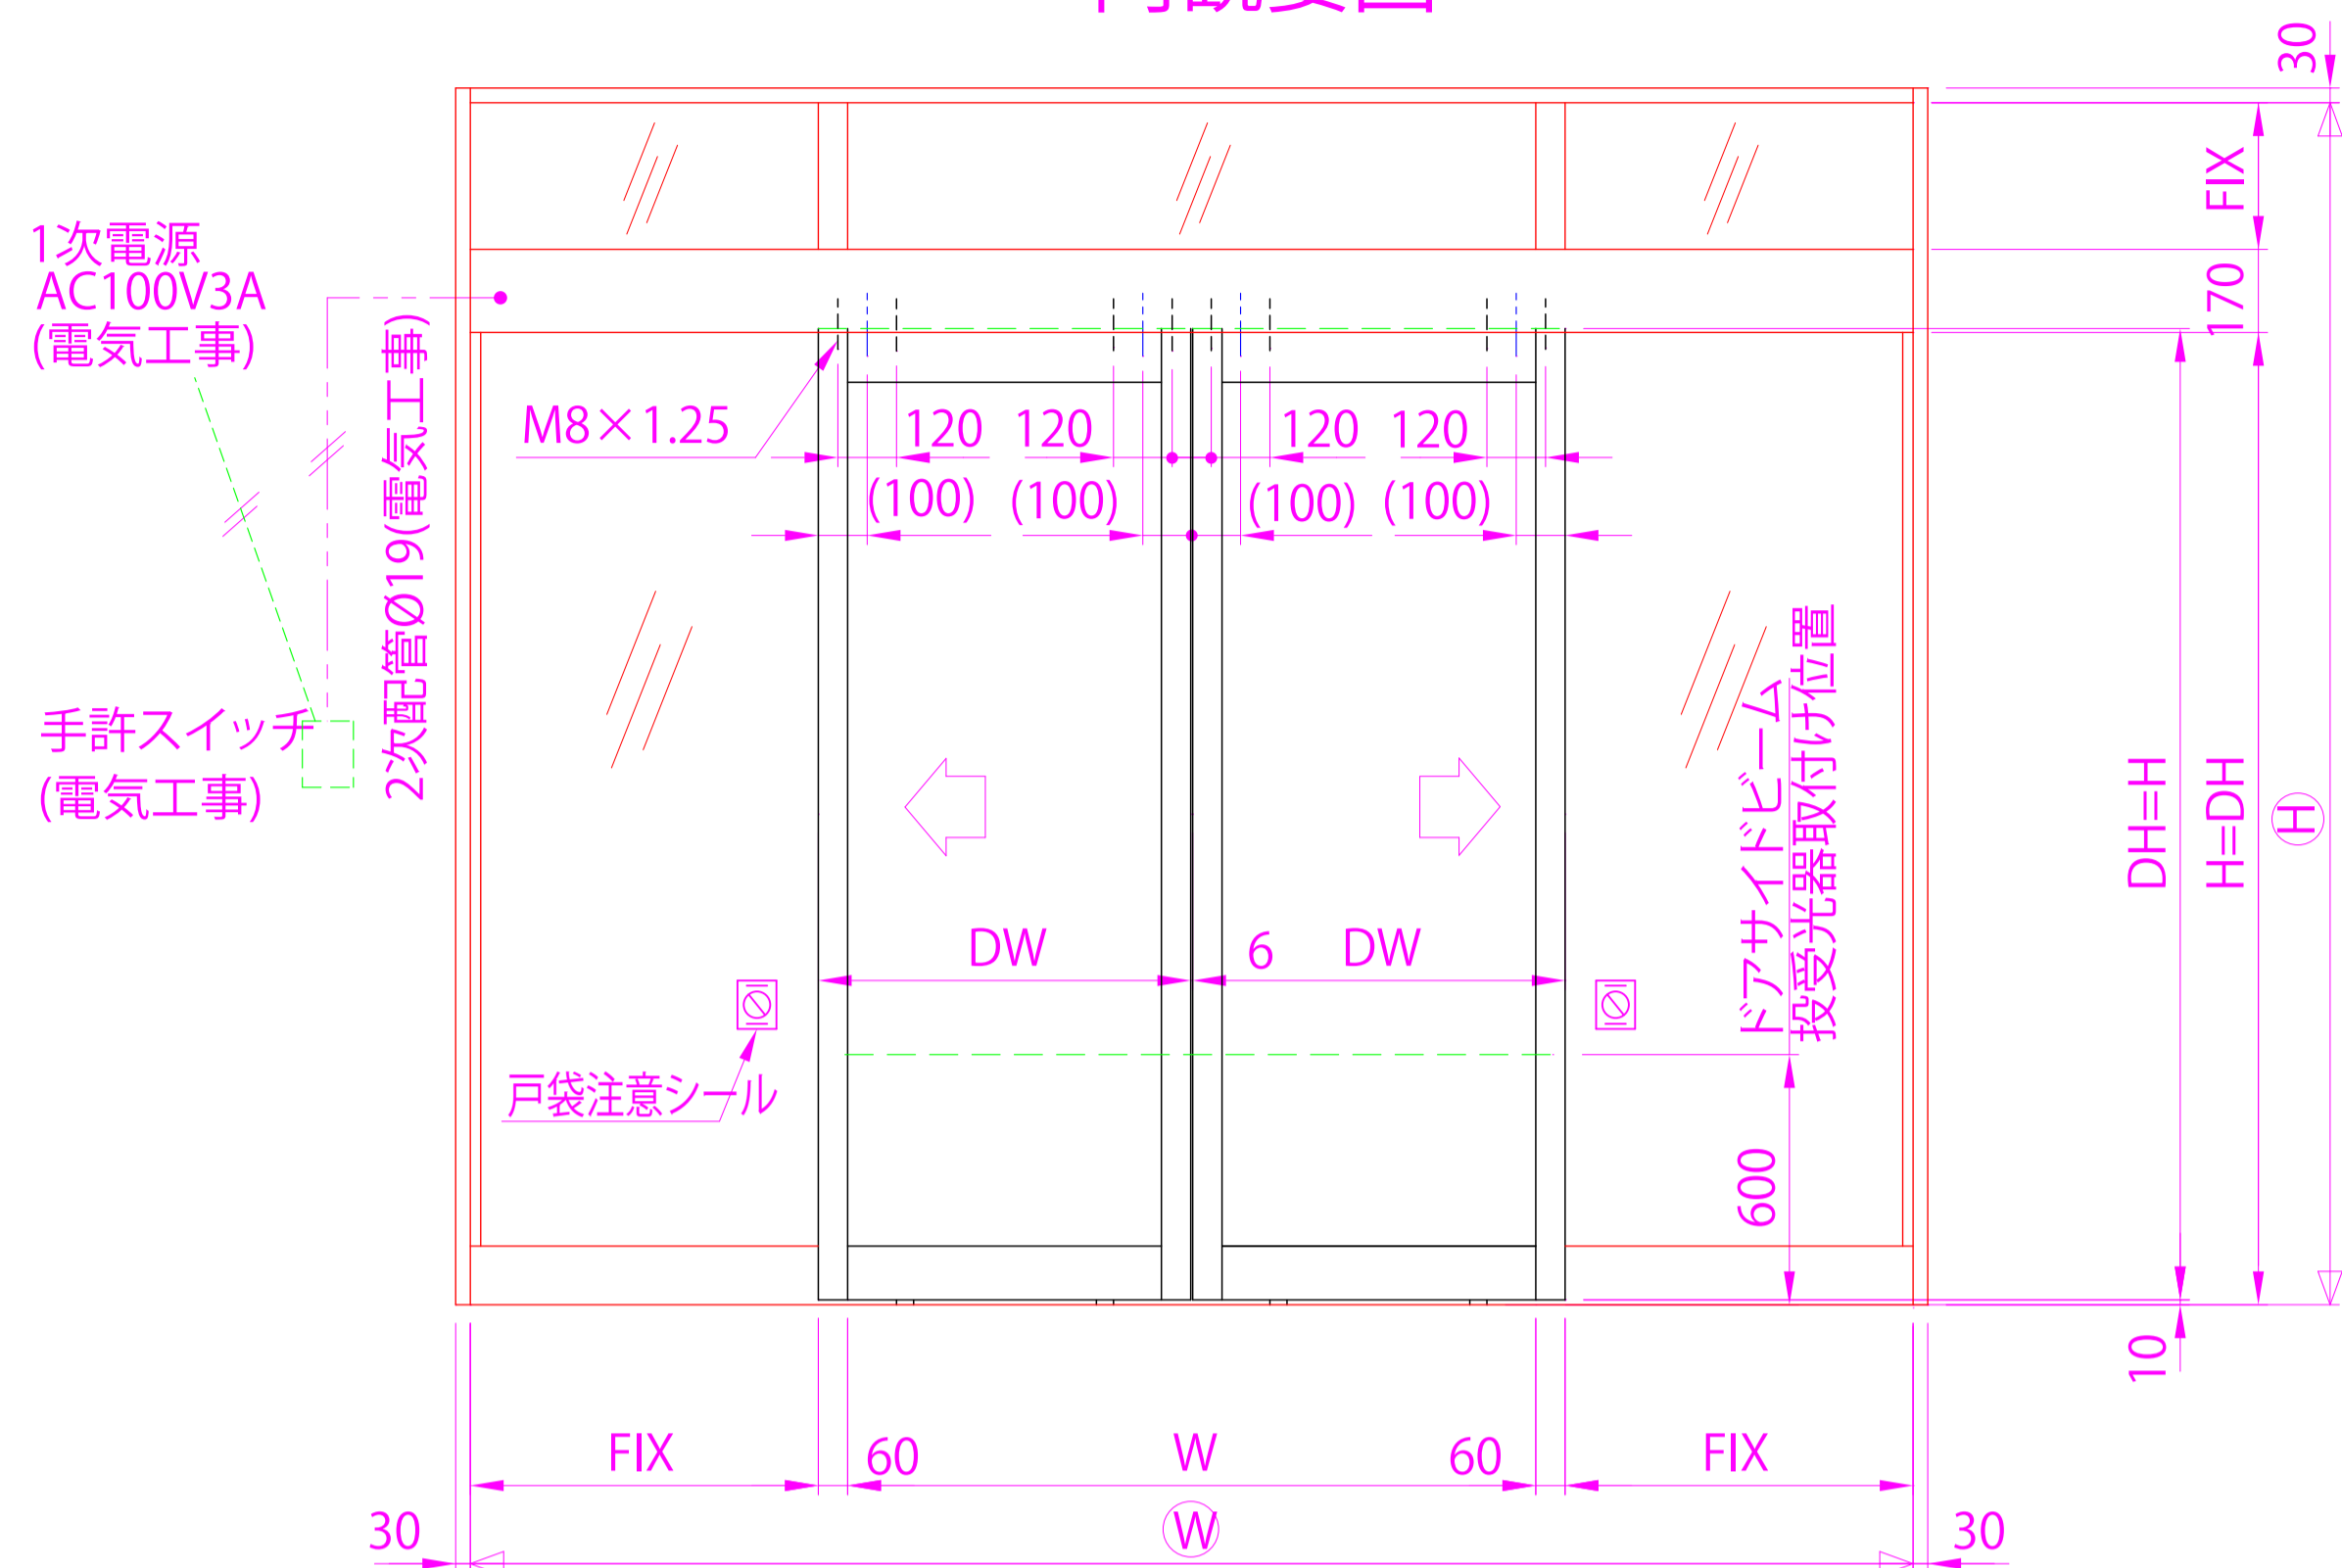

内観姿図

- 基本断面図
- スライディング系オートドア
- 無目材.....DA3012
- 無目カバー.....DA2594
- ガイドレール...DA0983N

● 内蔵式ダイムオートドア『E Bタイプ』は、各アルミメーカー様が販売している自動ドア用規格無目材に内蔵するタイプで、アルミメーカー様各社共通のコーナーピースにより、国内7社すべての部材に取付けることができます。
中芯吊りですのでローラーの耐久性も高くなりました。又、各部品の組込みはフリースライド方式を採用し、取付け先で切縮めがあっても簡単に部品の移動・固定ができます。

● 規格無目販売メーカー (順不同)
新日軽(株)様 昭和フロント(株)様
不二サッシ(株)様 Y K K ap(株)様
トステム(株)様
三協立山アルミ(株)様
(株)日本アルミ様

三協立山アルミ(株)様基本納り図

Ver(バージョン)

2

DIME
AUTO DOOR