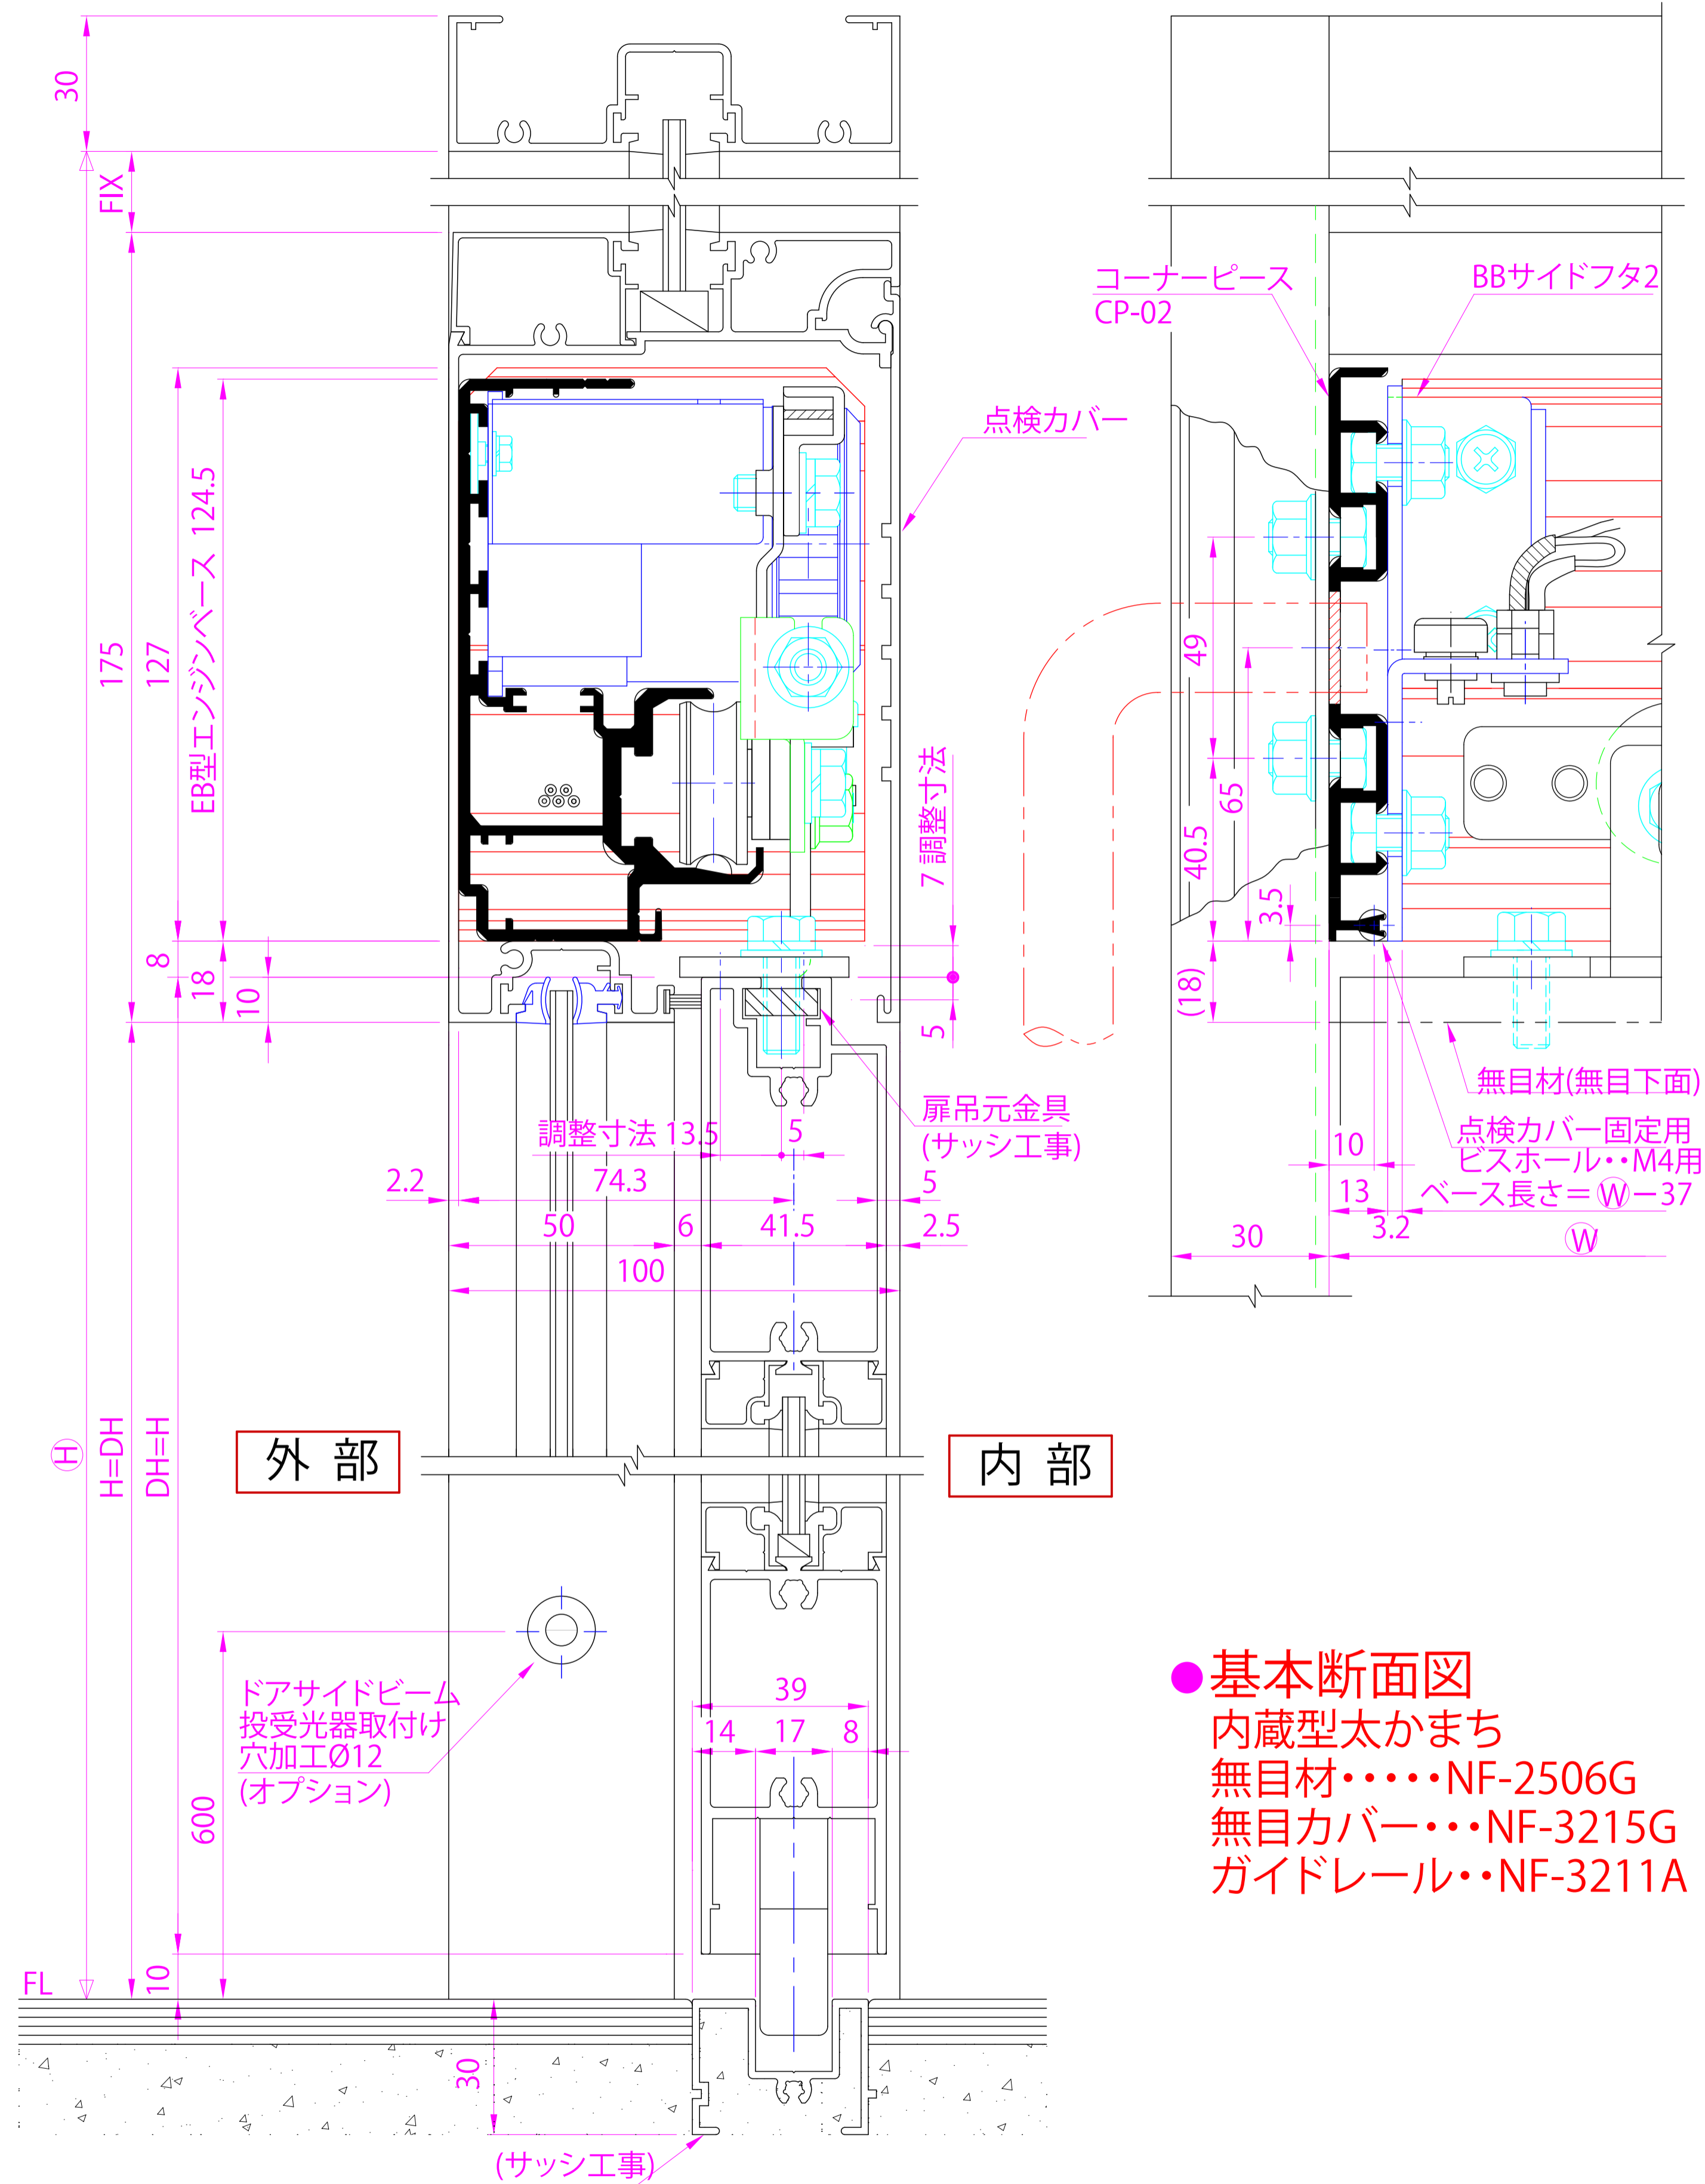

### 内観姿図

- 基本断面図  
 内蔵型太かまち  
 無目材.....NF-2506G  
 無目カバー.....NF-3215G  
 ガイドレール...NF-3211A

● 内蔵式ダイムオートドア『E Bタイプ』は、各アルミメーカー様が販売している自動ドア用規格無目材に内蔵するタイプで、アルミメーカー様各社共通のコーナーピースにより、国内7社すべての部材に取付けることができます。  
 中芯吊りですのでローラーの耐久性も高くなりました。又、各部品の組込みはフリースライド方式を採用し、取付け先で切縮めがあっても簡単に部品の移動・固定ができます。

● 規格無目販売メーカー (順不同)  
 新日軽(株)様 昭和フロント(株)様  
 不二サッシ(株)様 Y K K ap(株)様  
 トステム(株)様  
 三協立山アルミ(株)様  
 (株)日本アルミ様

(株)日本アルミ様基本納り図 Ver(バージョン)  
 2

**DIME**  
 AUTO DOOR