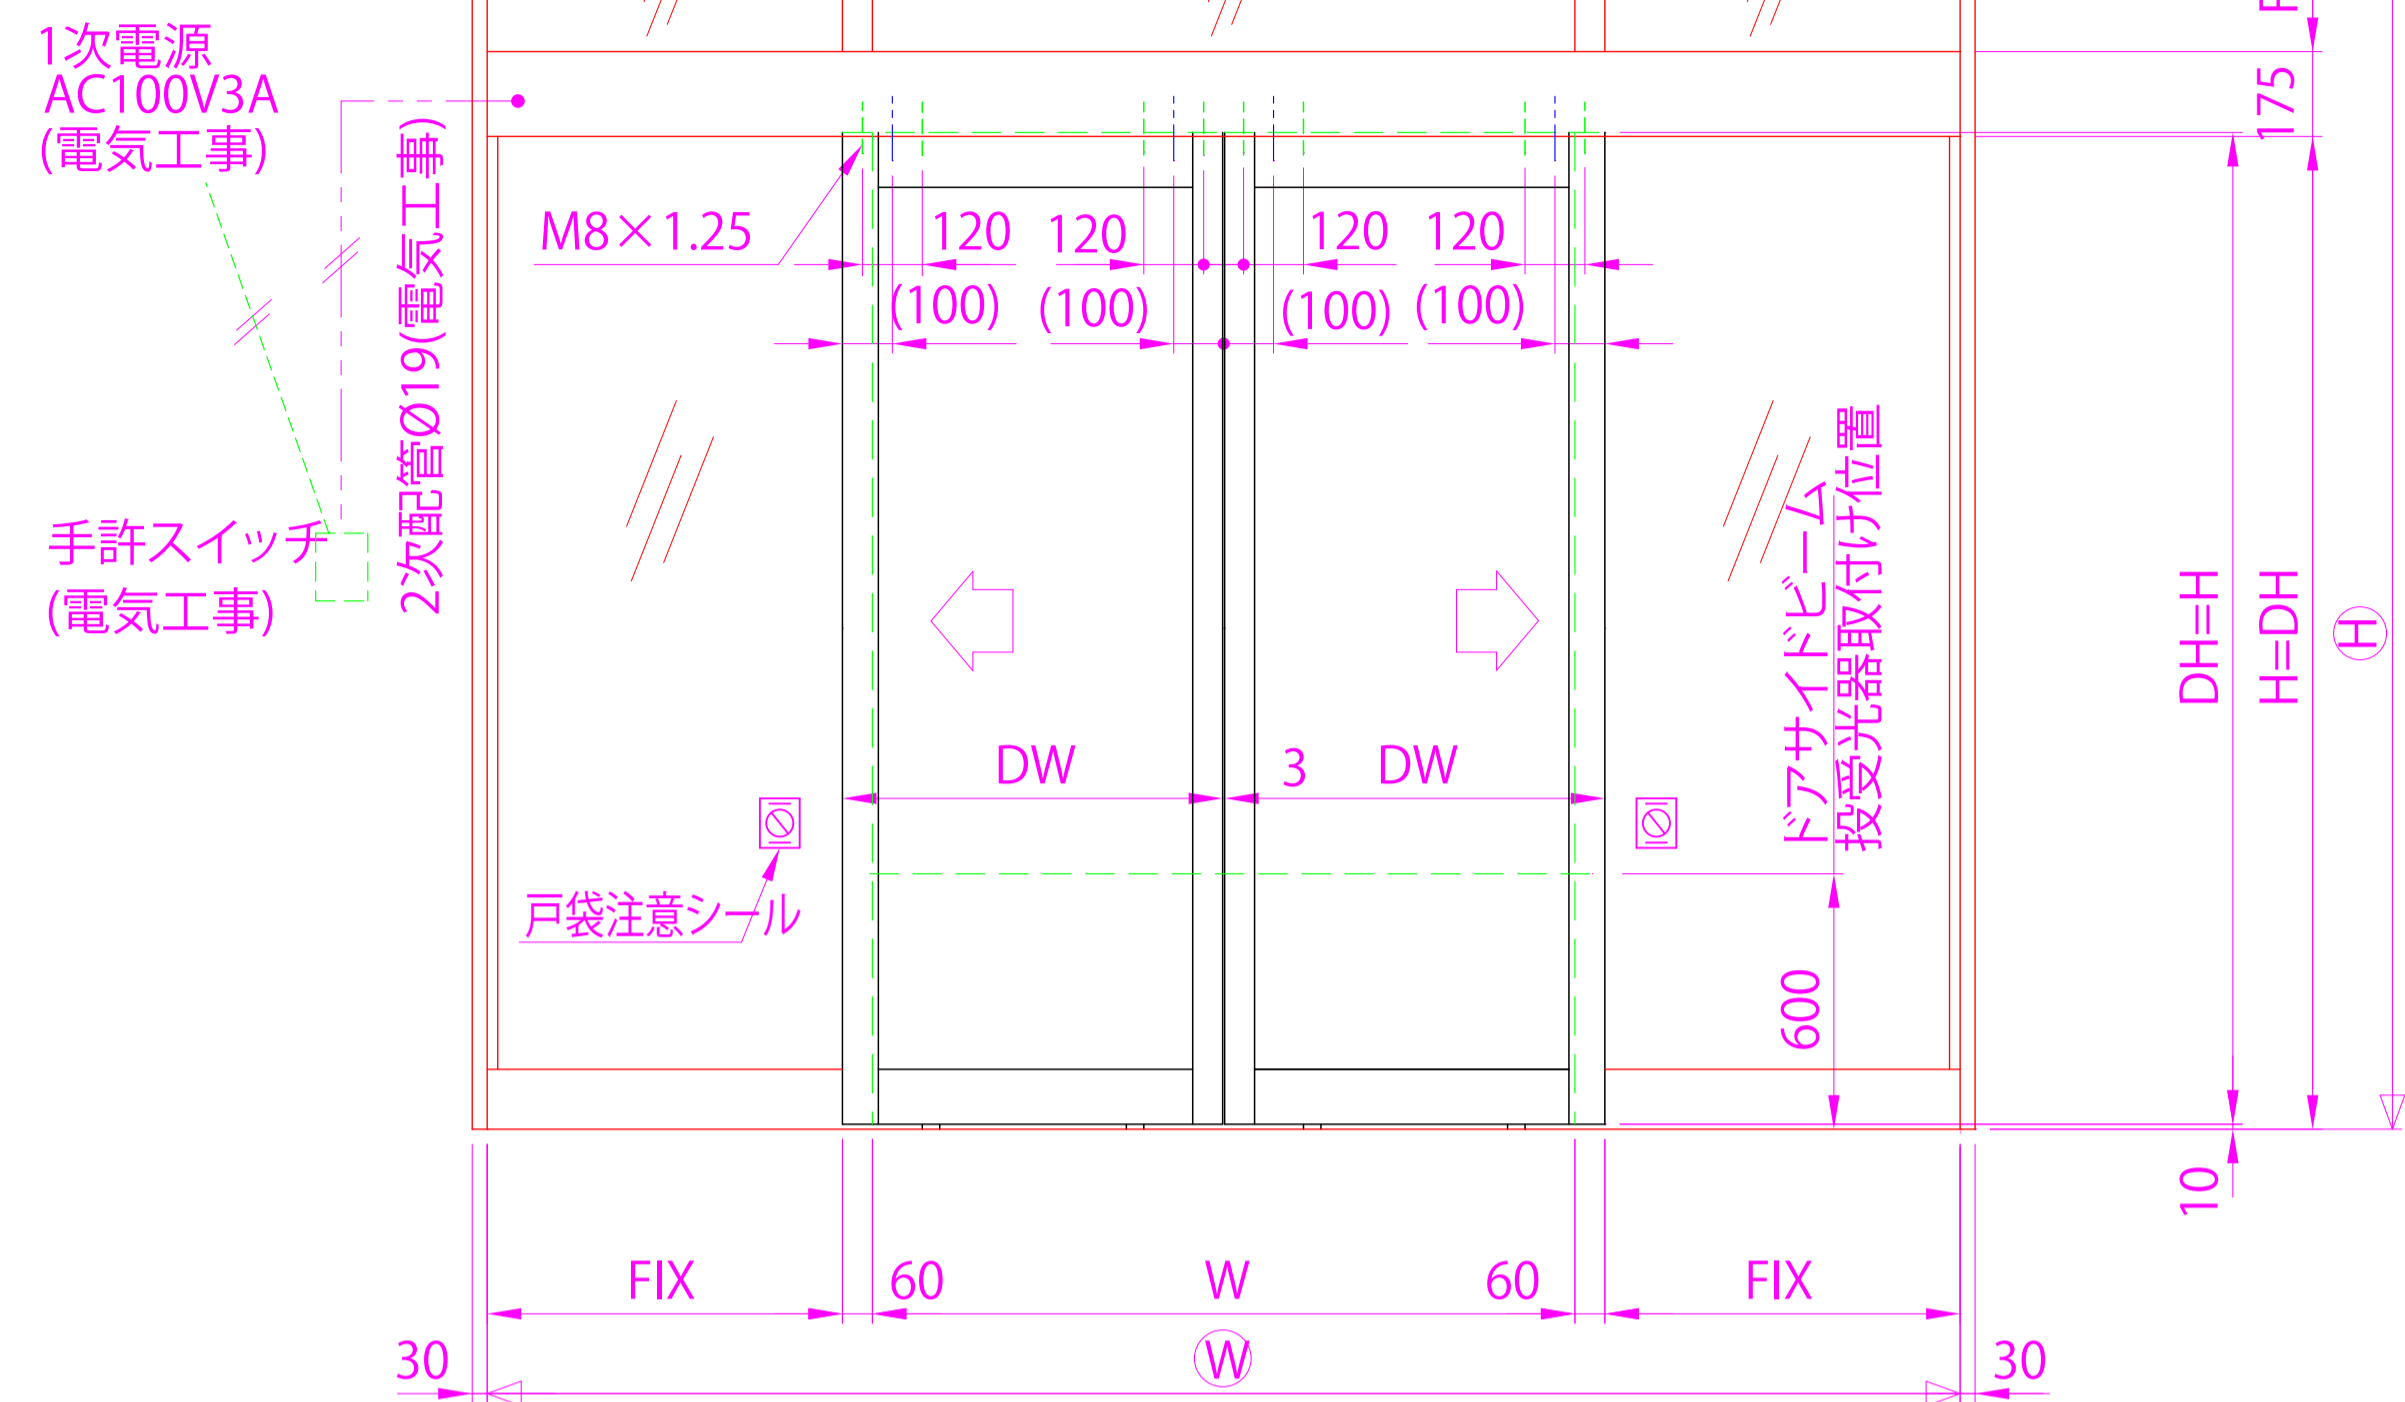

### 内観姿図

- 基本断面図  
 内蔵型太かまち  
 無目材.....NF-2506G  
 無目カバー.....NF-3215G  
 ガイドレール...NF-3211A

● 内蔵式ダイムオートドア『E Bタイプ』は、各アルミメーカー様が販売している自動ドア用規格無目材に内蔵するタイプで、アルミメーカー様各社共通のコーナーピースにより、国内7社すべての部材に取付けることができます。  
 中芯吊りですのでローラーの耐久性も高くなりました。又、各部品の組込みはフリースライド方式を採用し、取付け先で切縮めがあっても簡単に部品の移動・固定ができます。