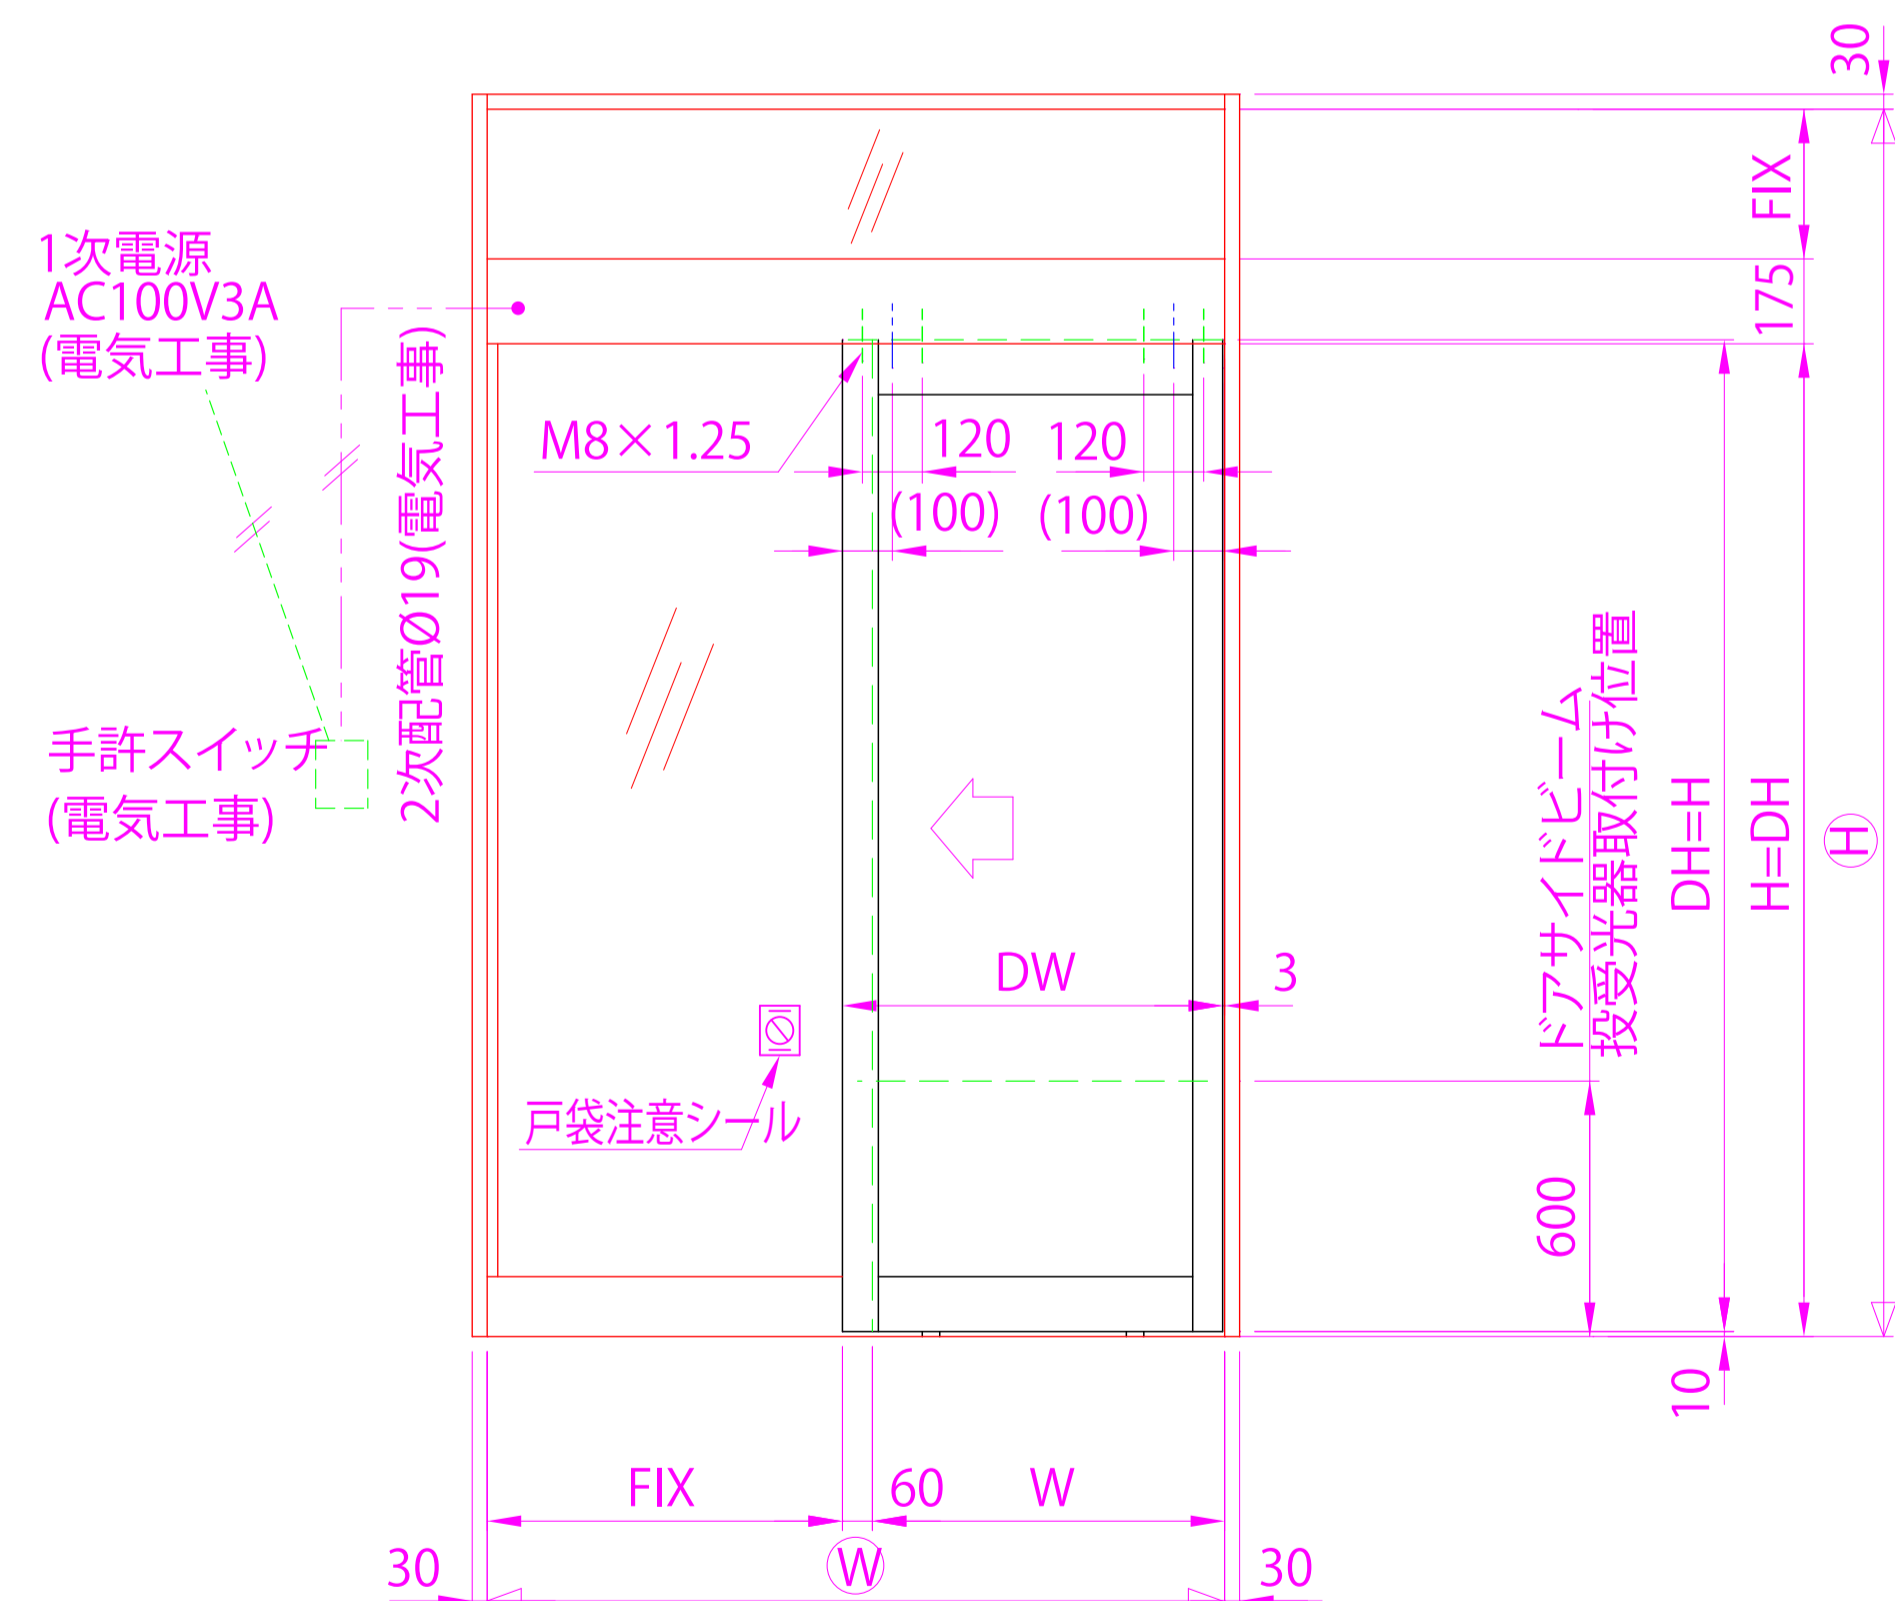

### 内観姿図

- 基本断面図  
 内蔵型太かまち  
 無目材.....NF-2506G  
 無目カバー.....NF-3215G  
 ガイドレール...NF-3211A

● 内蔵式ダイムオートドア『E Bタイプ』は、各アルミメーカー様が販売している自動ドア用規格無目材に内蔵するタイプで、アルミメーカー様各社共通のコーナーピースにより、国内7社すべての部材に取付けることができます。  
 中芯吊りですのでローラーの耐久性も高くなりました。又、各部品の組込みはフリースライド方式を採用し、取付け先で切縮めがあっても簡単に部品の移動・固定ができます。

● 規格無目販売メーカー (順不同)  
 新日軽(株)様 昭和フロント(株)様  
 不二サッシ(株)様 Y K K ap(株)様  
 トステム(株)様  
 三協立山アルミ(株)様  
 (株)日本アルミ様

(株)日本アルミ様基本納り図 Ver(バージョン)  
 2

**DIME**  
 AUTO DOOR