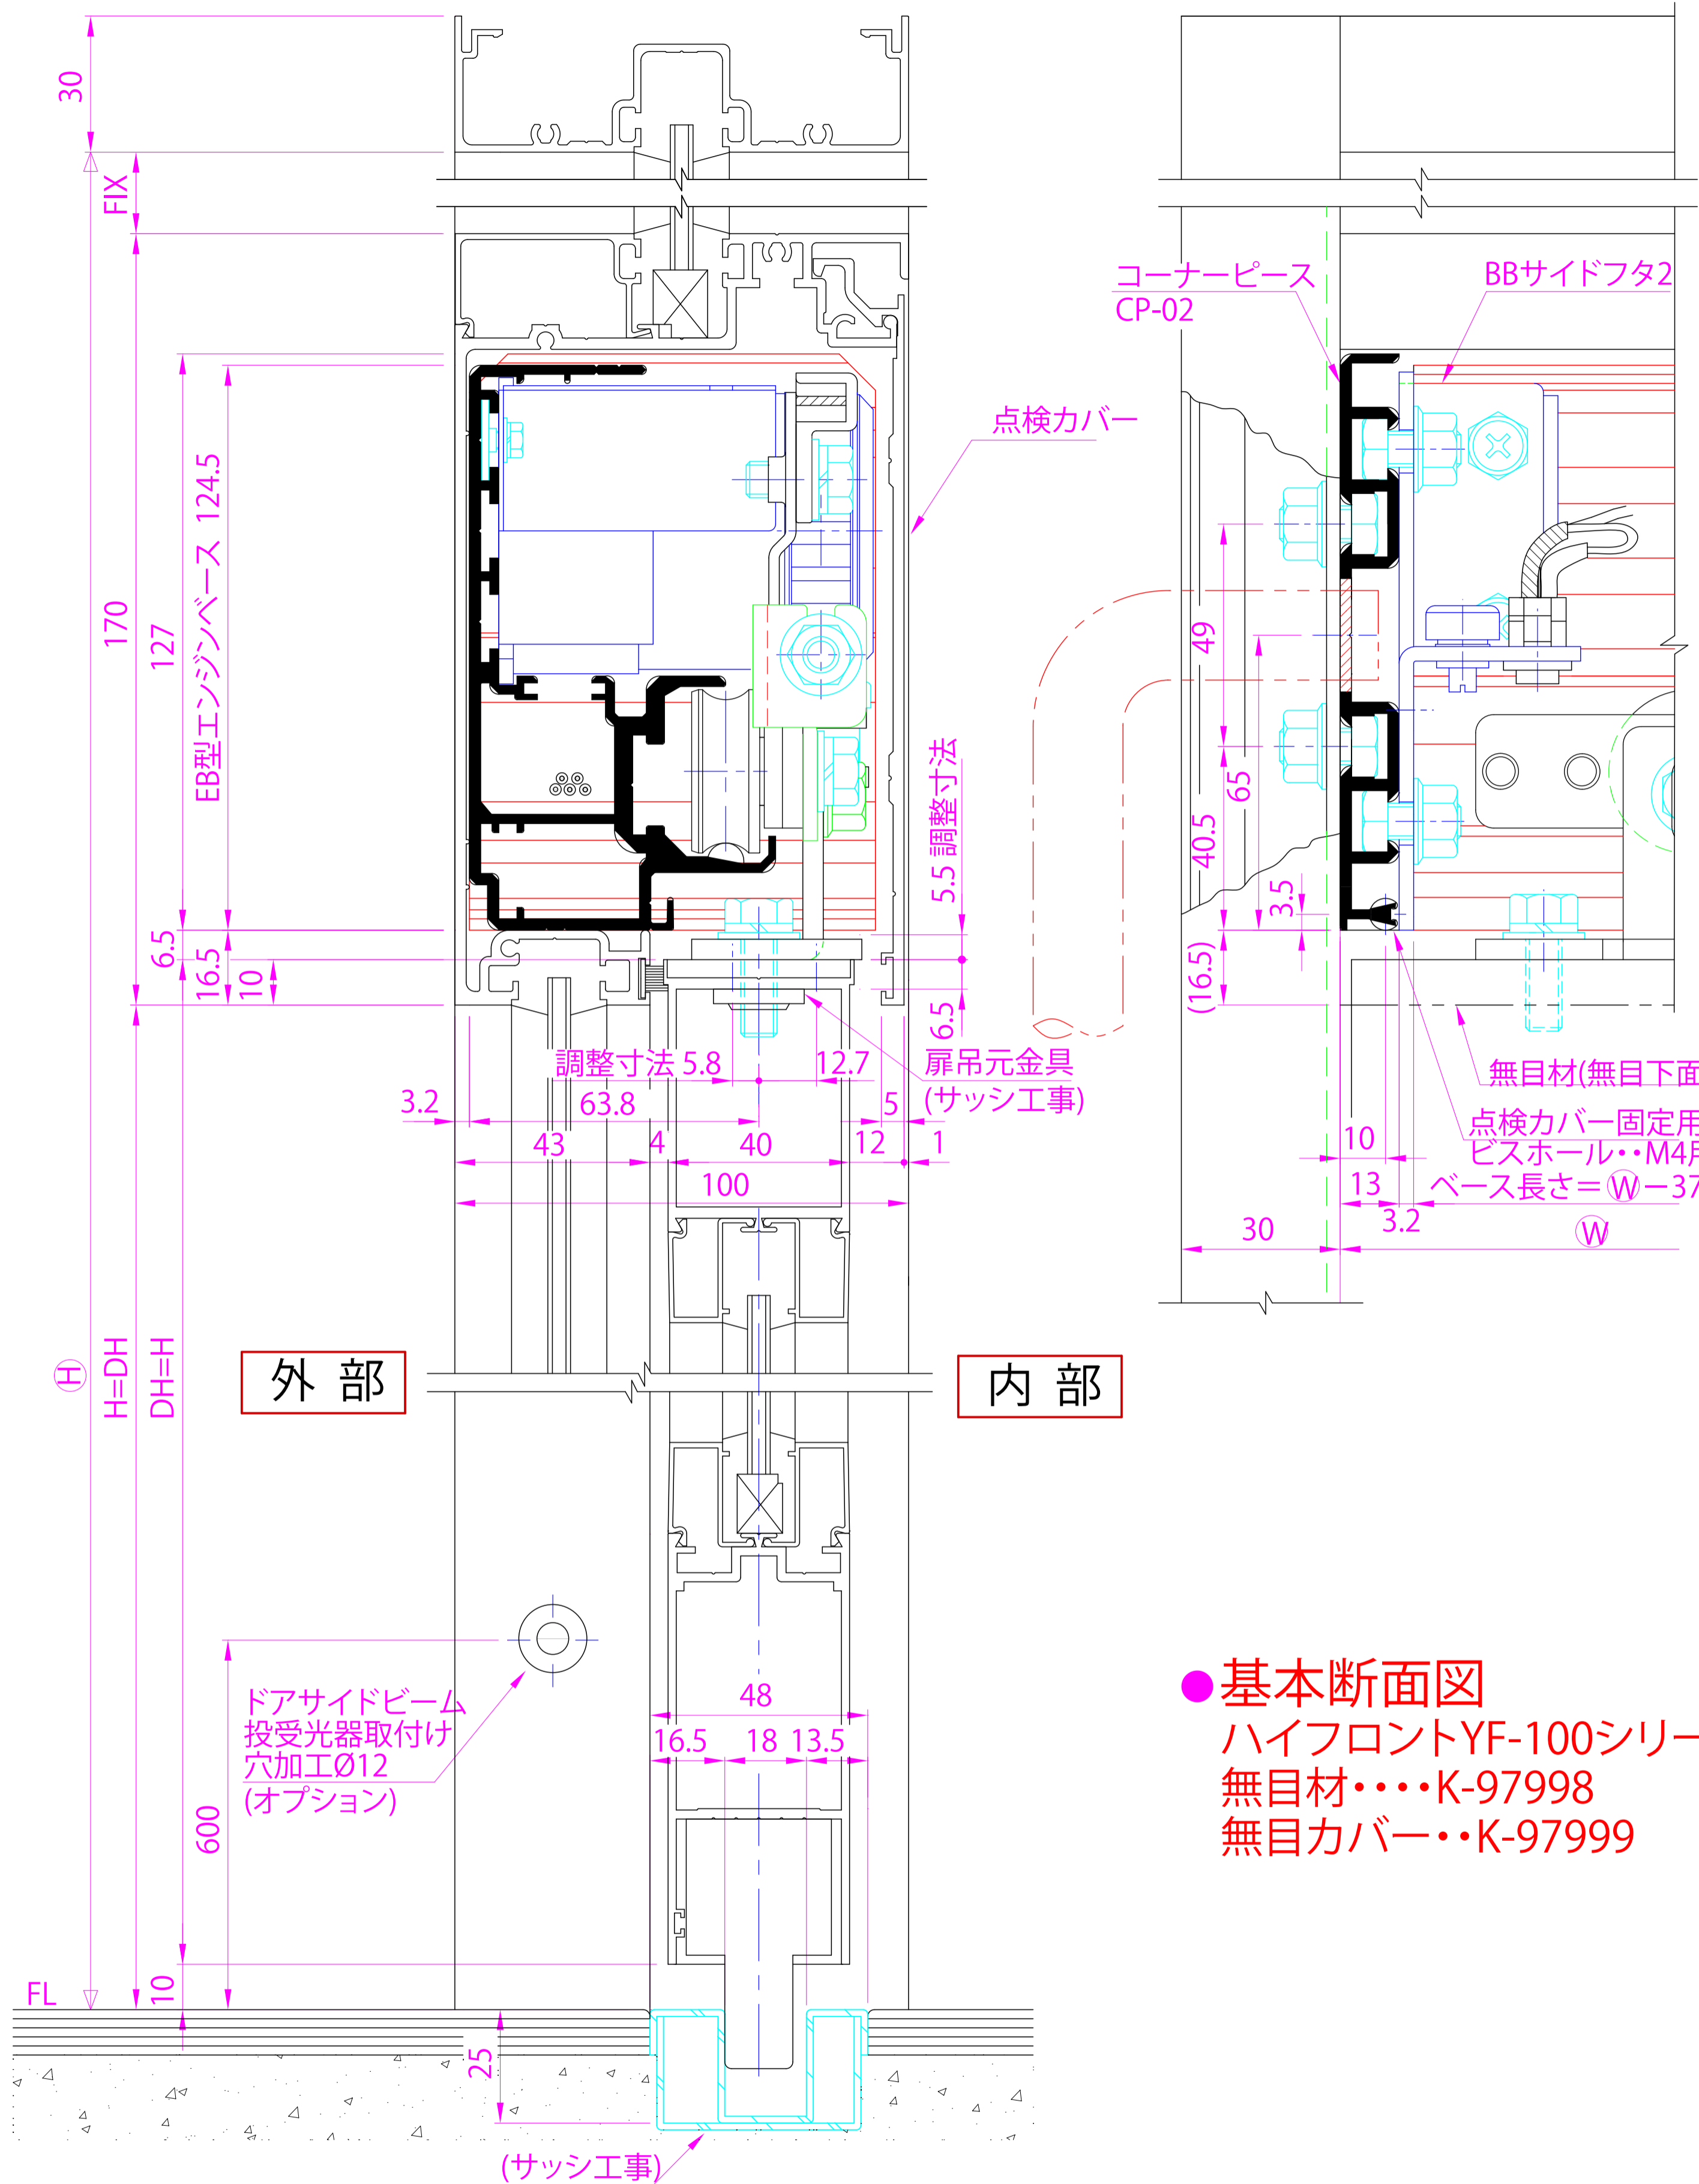

内観姿図

- 基本断面図
- ハイフロントYF-100シリーズ
- 無目材・・・K-97998
- 無目カバー・・・K-97999

● 内蔵式ダイムオートドア『E Bタイプ』は、各アルミメーカー様が販売している自動ドア用規格無目材に内蔵するタイプで、アルミメーカー様各社共通のコーナーピースにより、国内7社すべての部材に取付けることができます。  
中芯吊りですのでローラーの耐久性も高くなりました。又、各部品の組込みはフリースライド方式を採用し、取付け先で切縮めがあっても簡単に部品の移動・固定ができます。

● 規格無目販売メーカー (順不同)  
新日軽(株)様 昭和フロント(株)様  
不二サッシ(株)様 YKK ap(株)様  
トステム(株)様  
三協立山アルミ(株)様  
(株)日本アルミ様

YKK ap(株)様基本納り図 Ver(バージョン) 2

**DIME**  
AUTO DOOR