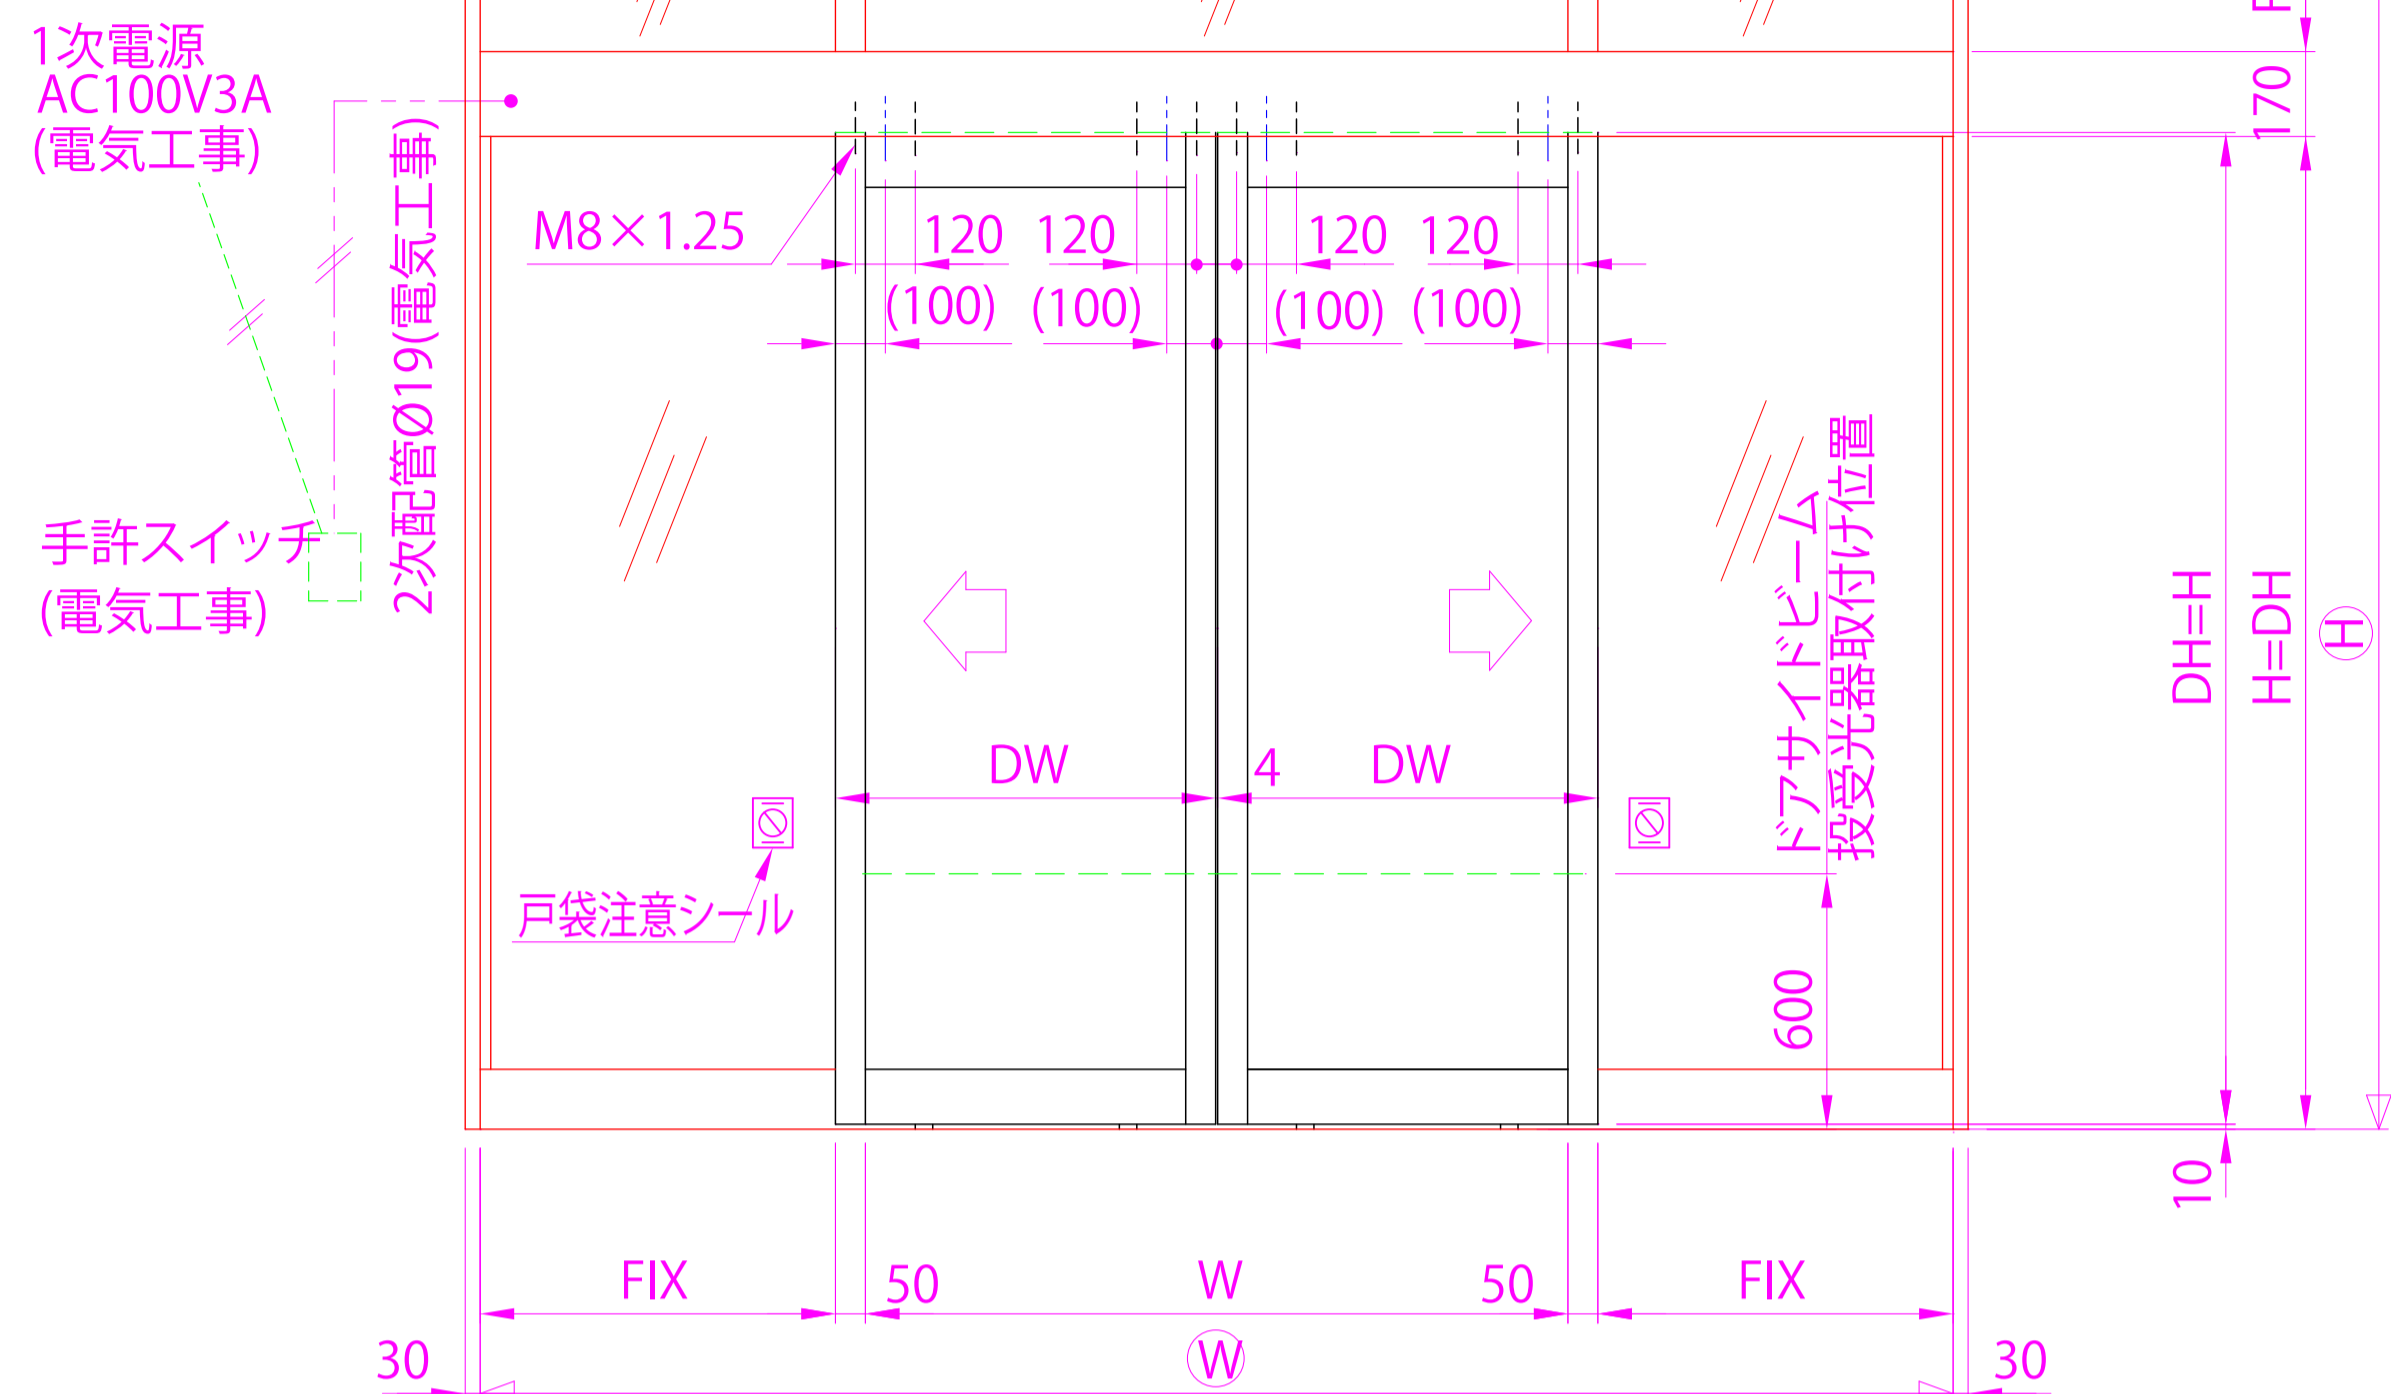

内観姿図

- 基本断面図
- ハイフロントYF-100シリーズ
- 無目材・・・K-97998
- 無目カバー・・・K-97999

● 内蔵式ダイムオートドア『E Bタイプ』は、各アルミメーカー様が販売している自動ドア用規格無目材に内蔵するタイプで、アルミメーカー様各社共通のコーナーピースにより、国内7社すべての部材に取付けることができます。  
中芯吊りですのでローラーの耐久性も高くなりました。又、各部品の組込みはフリースライド方式を採用し、取付け先で切縮めがあっても簡単に部品の移動・固定ができます。

● 規格無目販売メーカー (順不同)  
新日軽(株)様 昭和フロント(株)様  
不二サッシ(株)様 YKK ap(株)様  
トステム(株)様  
三協立山アルミ(株)様  
(株)日本アルミ様

YKK ap(株)様基本納り図 Ver(バージョン) 2

**DIME**  
AUTO DOOR