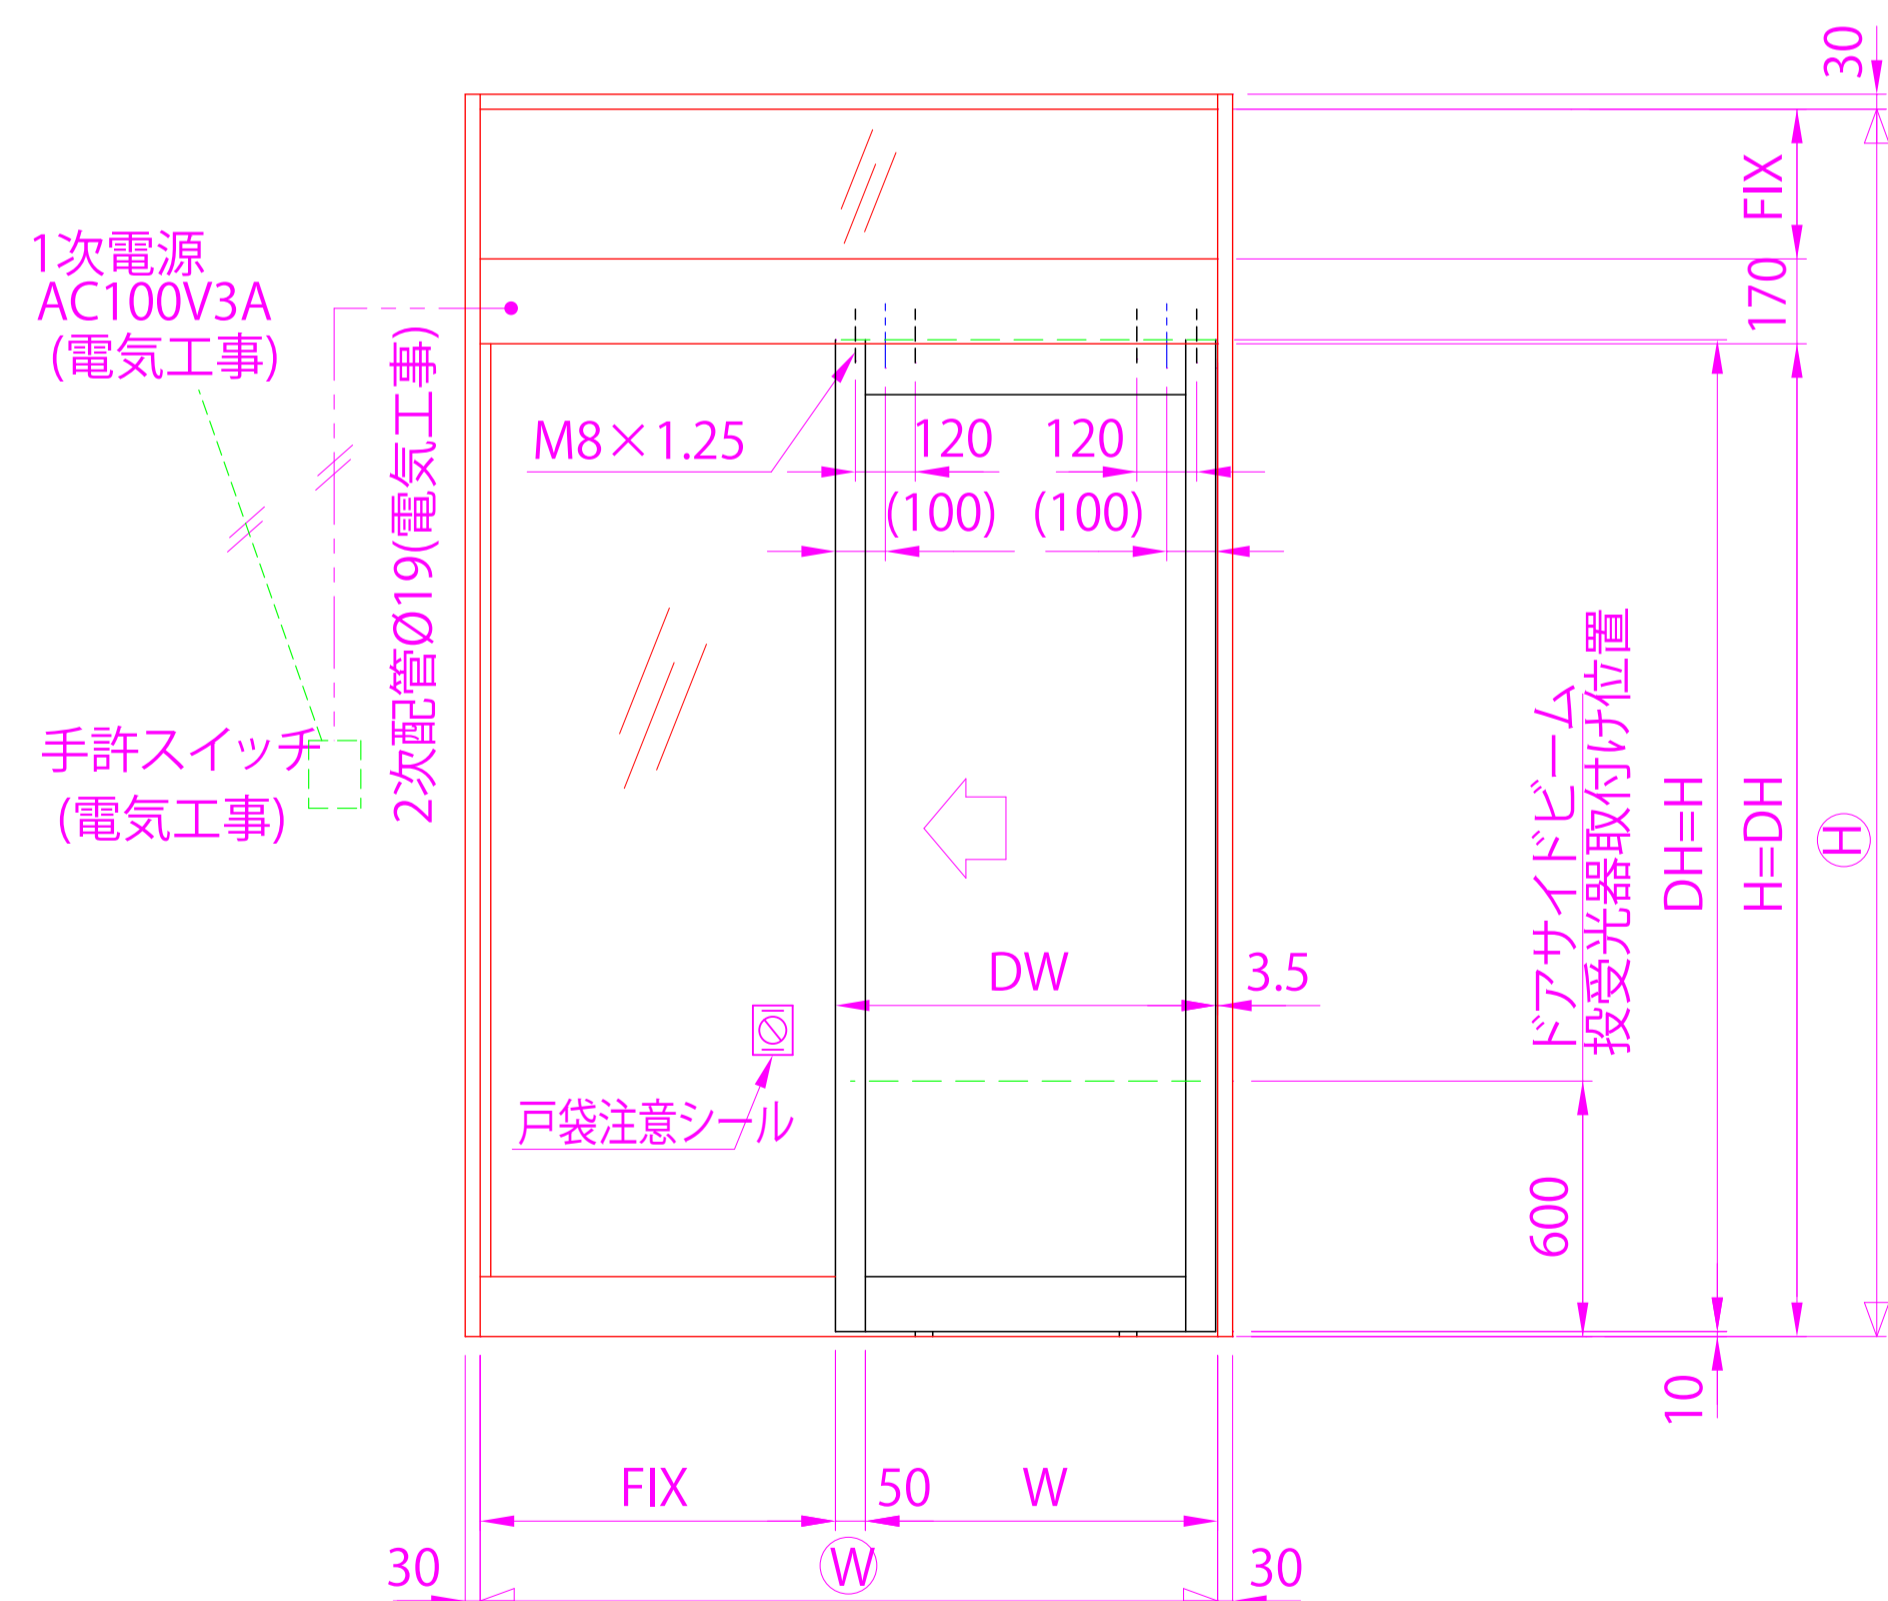

内観姿図

- 基本断面図
- ハイフロントYF-100シリーズ
- 無目材・・・K-97998
- 無目カバー・・・K-97999

● 内蔵式ダイムオートドア『E Bタイプ』は、各アルミメーカー様が販売している自動ドア用規格無目材に内蔵するタイプで、アルミメーカー様各社共通のコーナーピースにより、国内7社すべての部材に取付けることができます。  
中芯吊りですのでローラーの耐久性も高くなりました。又、各部品の組込みはフリースライド方式を採用し、取付け先で切縮めがあっても簡単に部品の移動・固定ができます。

● 規格無目販売メーカー (順不同)  
新日軽(株)様 昭和フロント(株)様  
不二サッシ(株)様 YKK ap(株)様  
トステム(株)様  
三協立山アルミ(株)様  
(株)日本アルミ様

YKK ap(株)様基本納り図 Ver(バージョン) 2

**DIME**  
AUTO DOOR